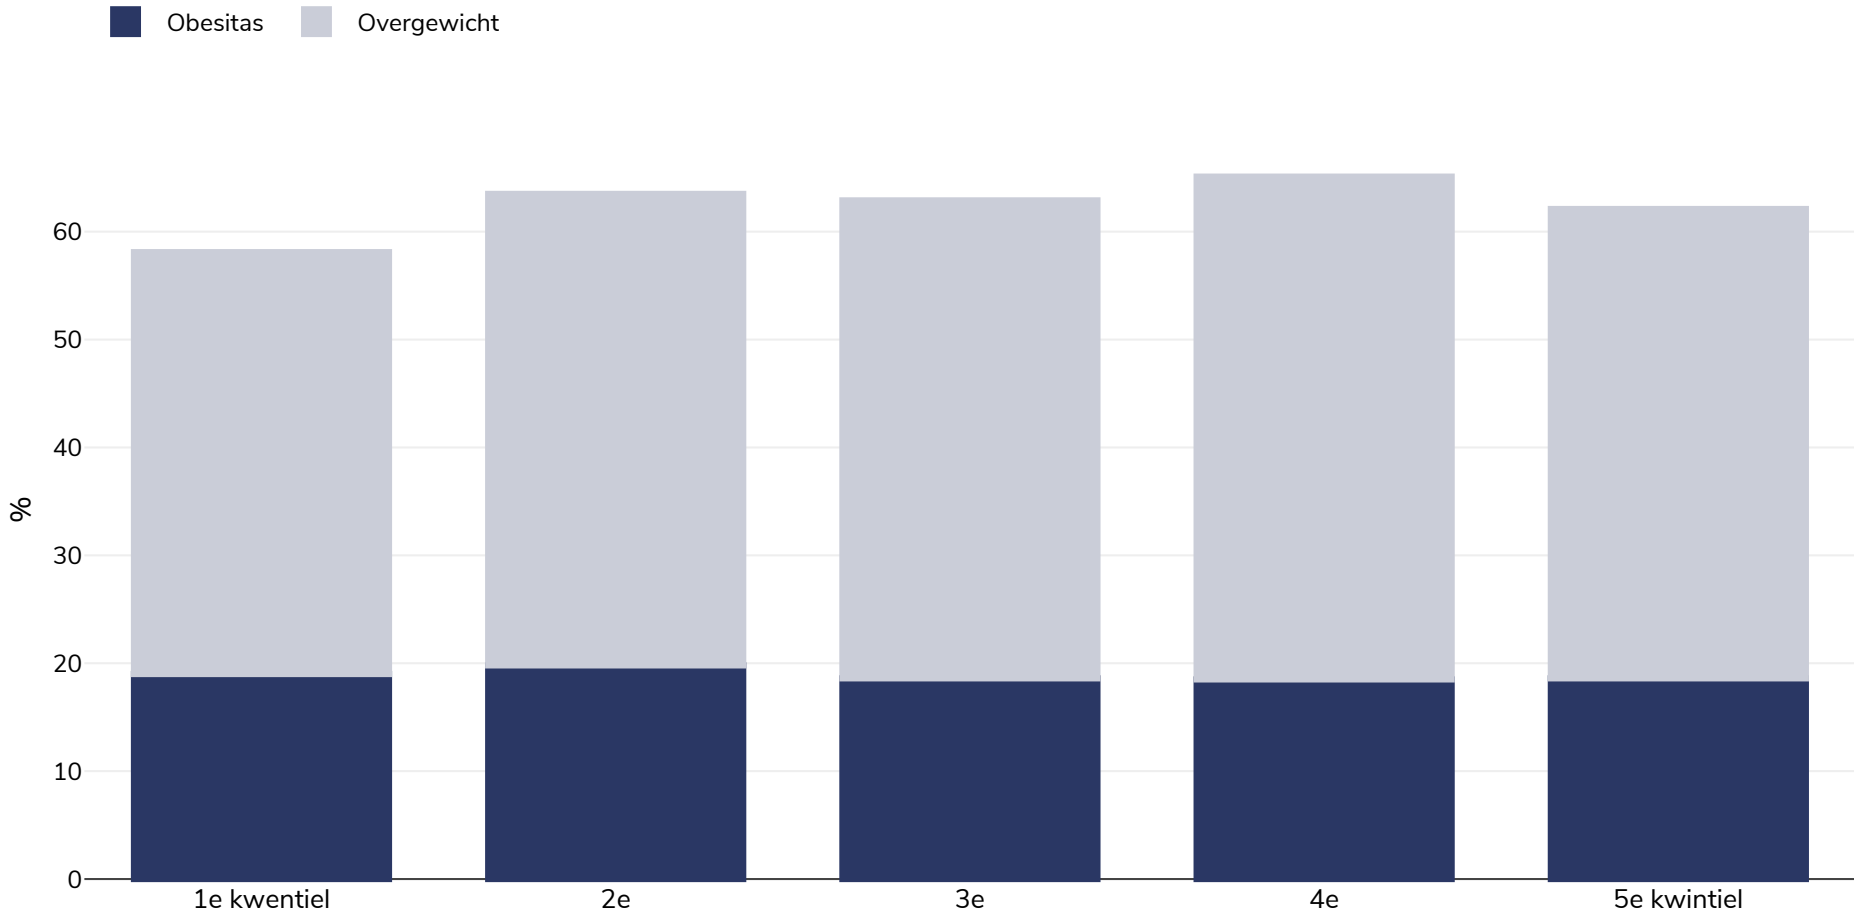

Finland: Overweight/obesity by socio-economic group

Mannen, 2014

Type onderzoek: Zelfgerapporteerd

Leeftijd: 18+

In aanmerking komend gebied: Nationaal

Referenties: 2014 Socio economic - http://appsso.eurostat.ec.europa.eu/nui/show.do?dataset=hlth_ehis_bm1i&lang=en (last accessed 25.08.20)

Notities (alleen beschikbaar in het Engels): 1st Quintile (lowest income), 5th Quintile (highest income) Please note where data = zero, there were insufficient data.

Tenzij anders vermeld, verwijst overgewicht naar een BMI tussen 25 kg en 29,9 kg/m², obesitas verwijst naar een BMI van meer dan 30 kg/m².