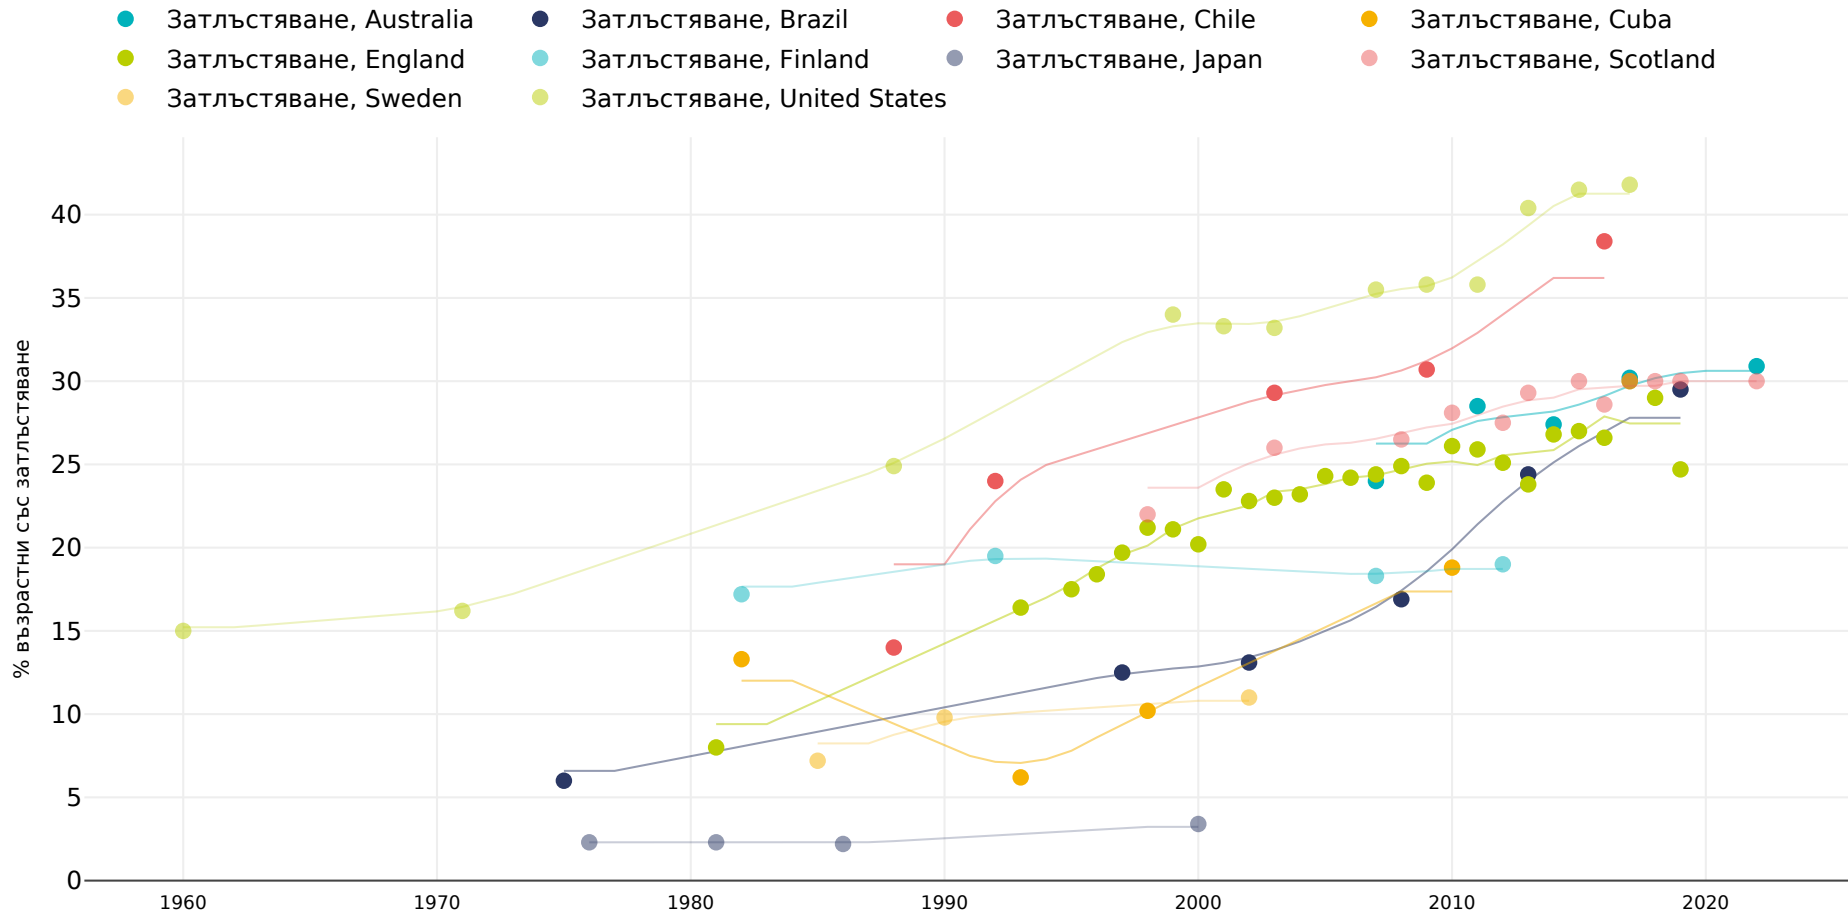

Съединени щати: % Adults living with obesity in selected countries worldwide 1976-2018, избрани държави

Жени

Референции: For full details of references visit <https://data.worldobesity.org/>

За събиране на тези данни може да са използвани различни методологии, така че данните от различни проучвания може да не са строго сравними. Проверете при оригиналните източници на данни за използваните методологии