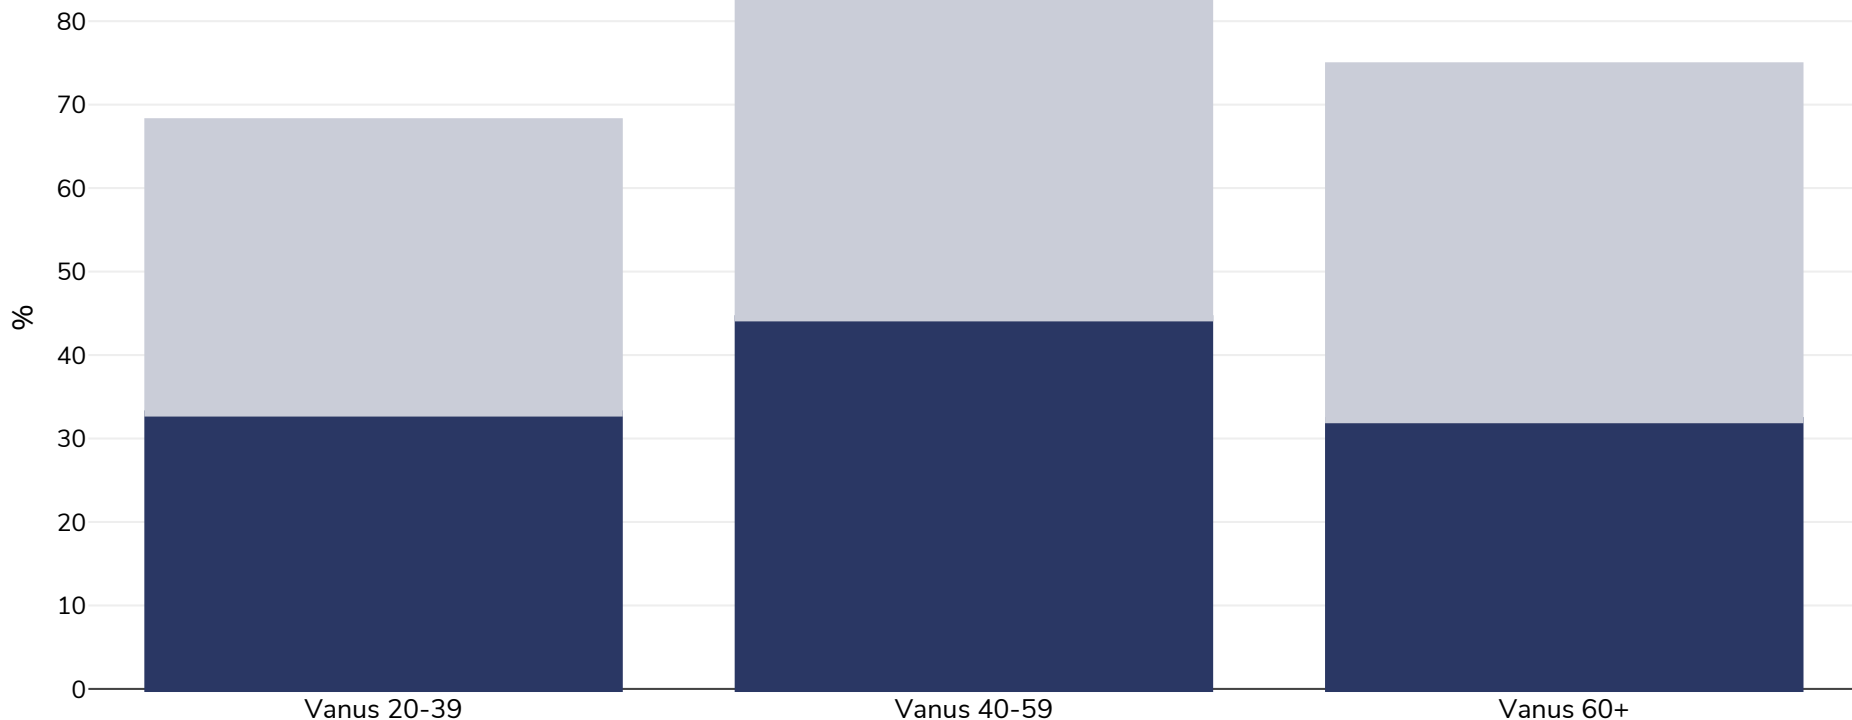

Mehhiko: Ülekaalulisus / rasvumine vanuse järgi

Täiskasvanud, 2022

■ Rasvumine ■ Ülekaaluline

Uuringu tüüp:	Möödetud
Valimi suurus:	8563
Hõlmatud piirkond:	Riiklik

Viited: Campos-Nonato I, Galván-Valencia O, Hernández-Barrera L, Oviedo-Solís C, Barquera S. Prevalence of obesity and associated risk factors in Mexican adults: results of the Ensanut 2022. *Salud Publica Mex.* 2023;65(supl 1): S238-S247. <https://doi.org/10.21149/14809>. Available at <https://saludpublica.mx/index.php/spm/article/view/14809/12424> (last accessed 11.12.23)

Kui ei ole märgitud teisiti, tähendab ülekaal KMI vahemikku 25 kg ja 29,9 kg/m², rasvumine KMI-t üle 30 kg/m².