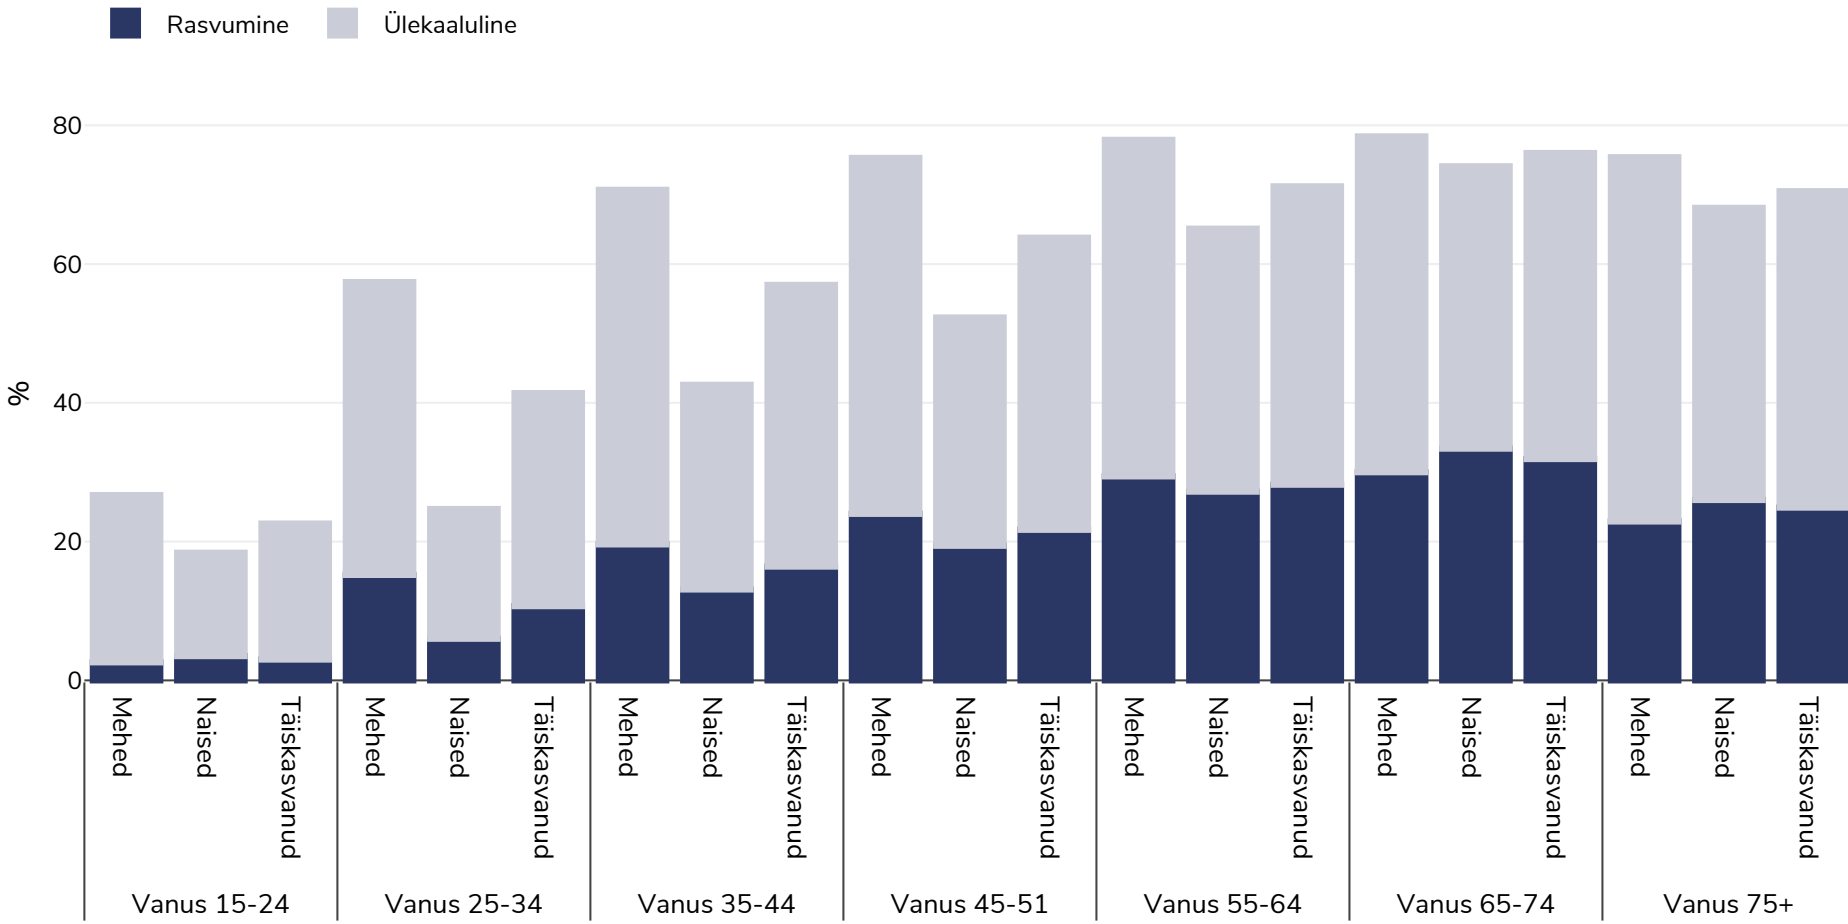

Slovakkia: Ülekaalulisus / rasvumine vanuse järgi

Täiskasvanud, 2019

Hõlmatud piirkond: Riiklik

Viited: Statistical Office of the Slovak Republic. Preliminary Results of EHIS Wave 3 (2019). Available at: http://datacube.statistics.sk#!/view/en/VBD_SK_WIN2/zd1815rs/v_zd1815rs_00_00_00_en. Last accessed: 10.06.21.

Märkused: Participant numbers currently not available. Data from EHIS: representative sample will be ensured.

Kui ei ole märgitud teisiti, tähendab ülekaal KMI vahemikku 25 kg ja 29,9 kg/m², rasvumine KMI-t üle 30 kg/m².