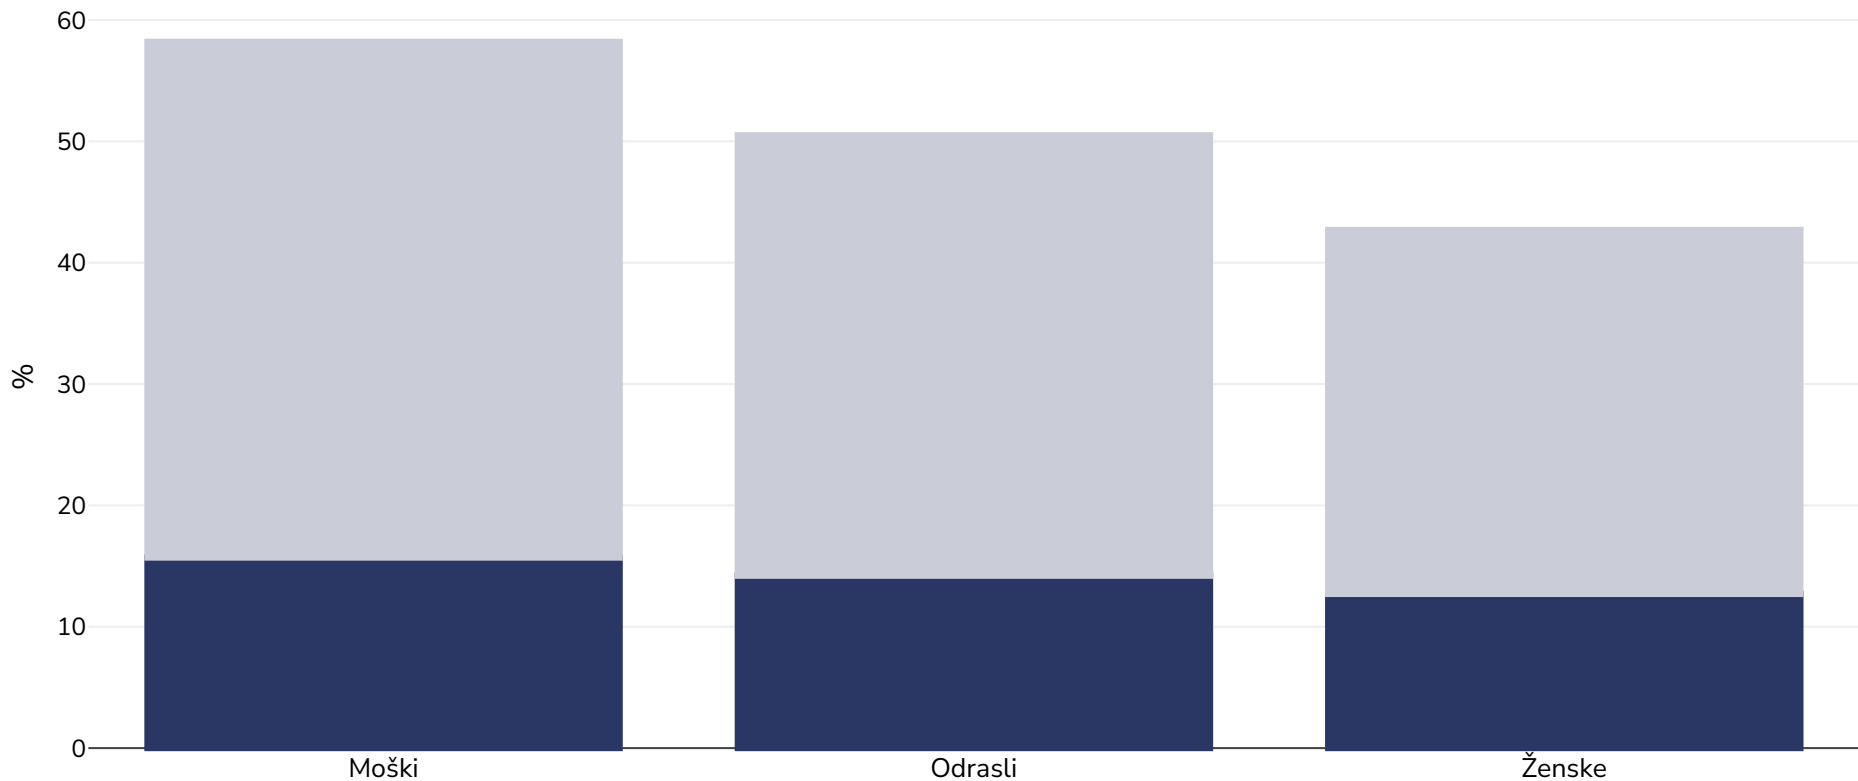

# Norveška: Razširjenost debelosti

Odrasli, 2017

■ Debelost ■ Prekomerna telesna teža

Vrsta ankete: Samoprijavljeni

Starost: 18+

Zajeto območje: Na državni ravni

Literatura: 2017 - EUROSTAT Database [http://appsso.eurostat.ec.europa.eu/nui/show.do?dataset=ilc\\_hch10&lang=en](http://appsso.eurostat.ec.europa.eu/nui/show.do?dataset=ilc_hch10&lang=en) (last accessed 25.08.20)

Če ni navedeno drugače, se prekomerna teža nanaša na ITM med 25 kg in 29,9 kg/m<sup>2</sup>, debelost pa na ITM, višji od 30 kg/m<sup>2</sup>.