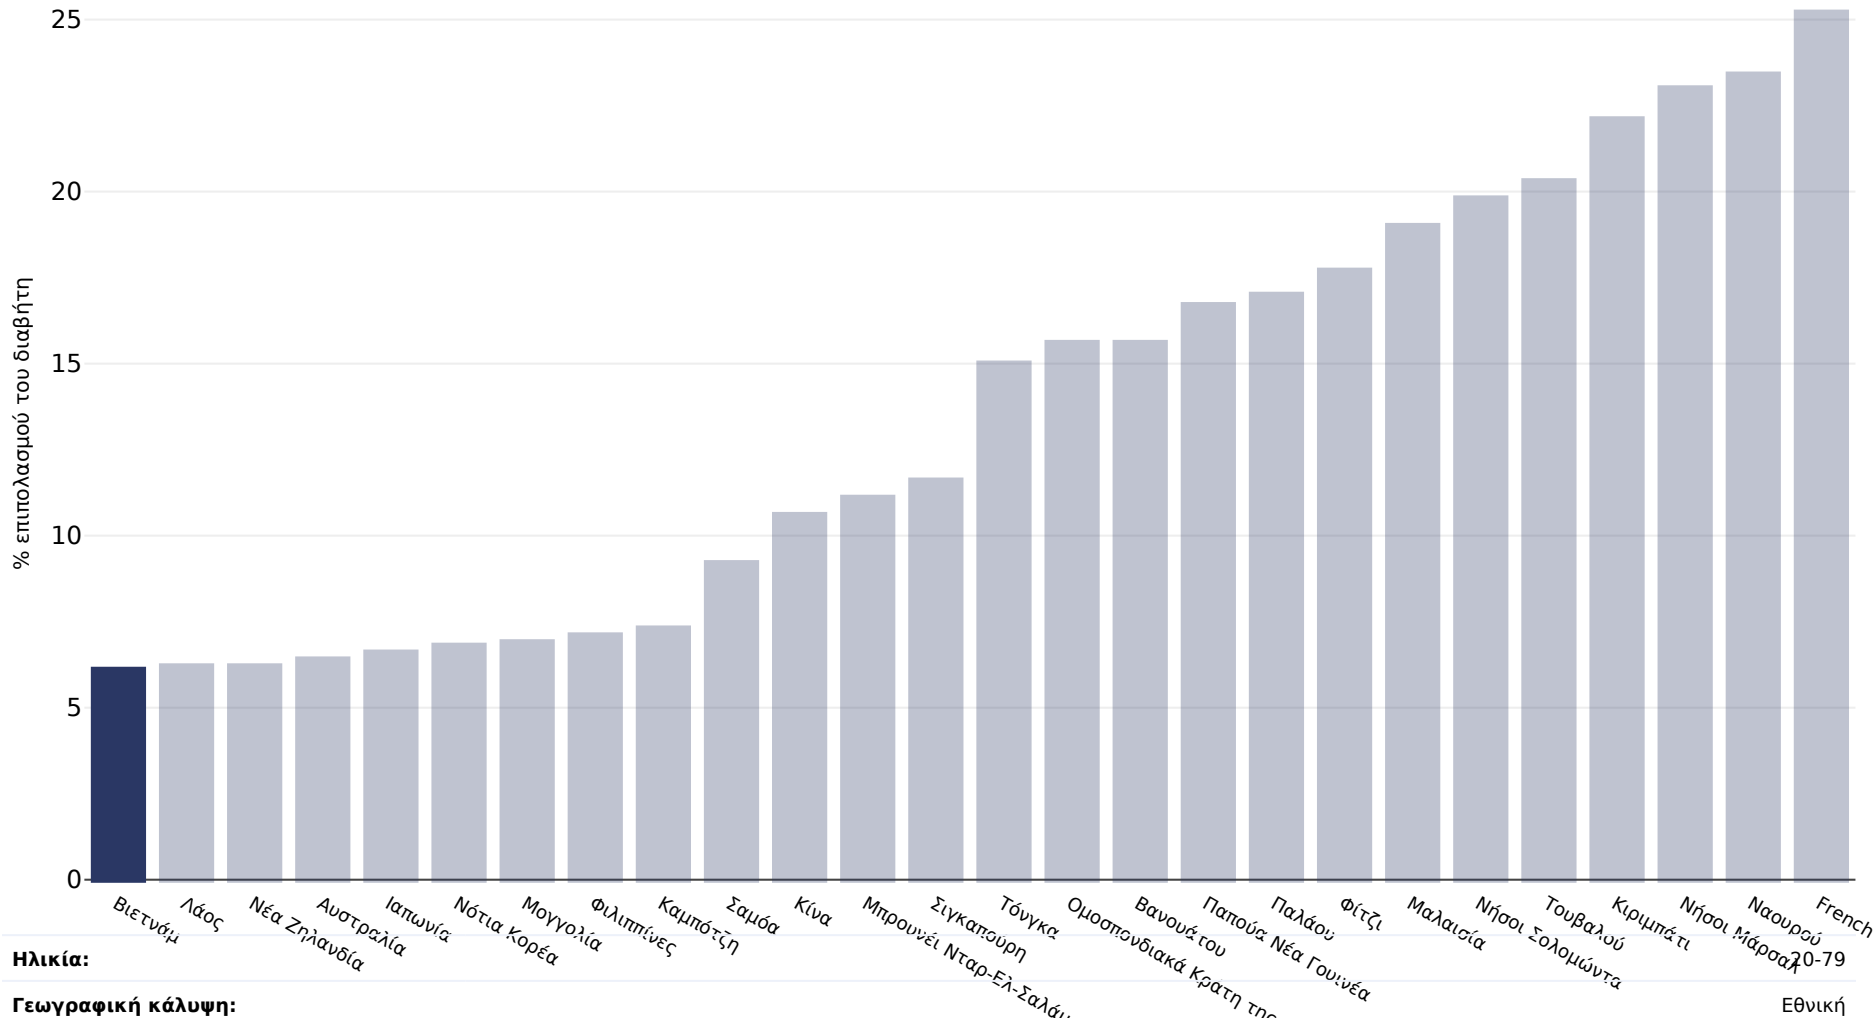

Βιετνάμ: Diabetes prevalence

Ενήλικες, 2021

Ηλικία:

Γεωγραφική κάλυψη:

Παραπομπές: Reproduced with kind permission International Diabetes Federation. IDF Diabetes Atlas, 10th edn. Brussels, Belgium:International Diabetes Federation, 2021. <http://www.diabetesatlas.org>

Ορισμοί: Age-adjusted comparative prevalence of diabetes, %