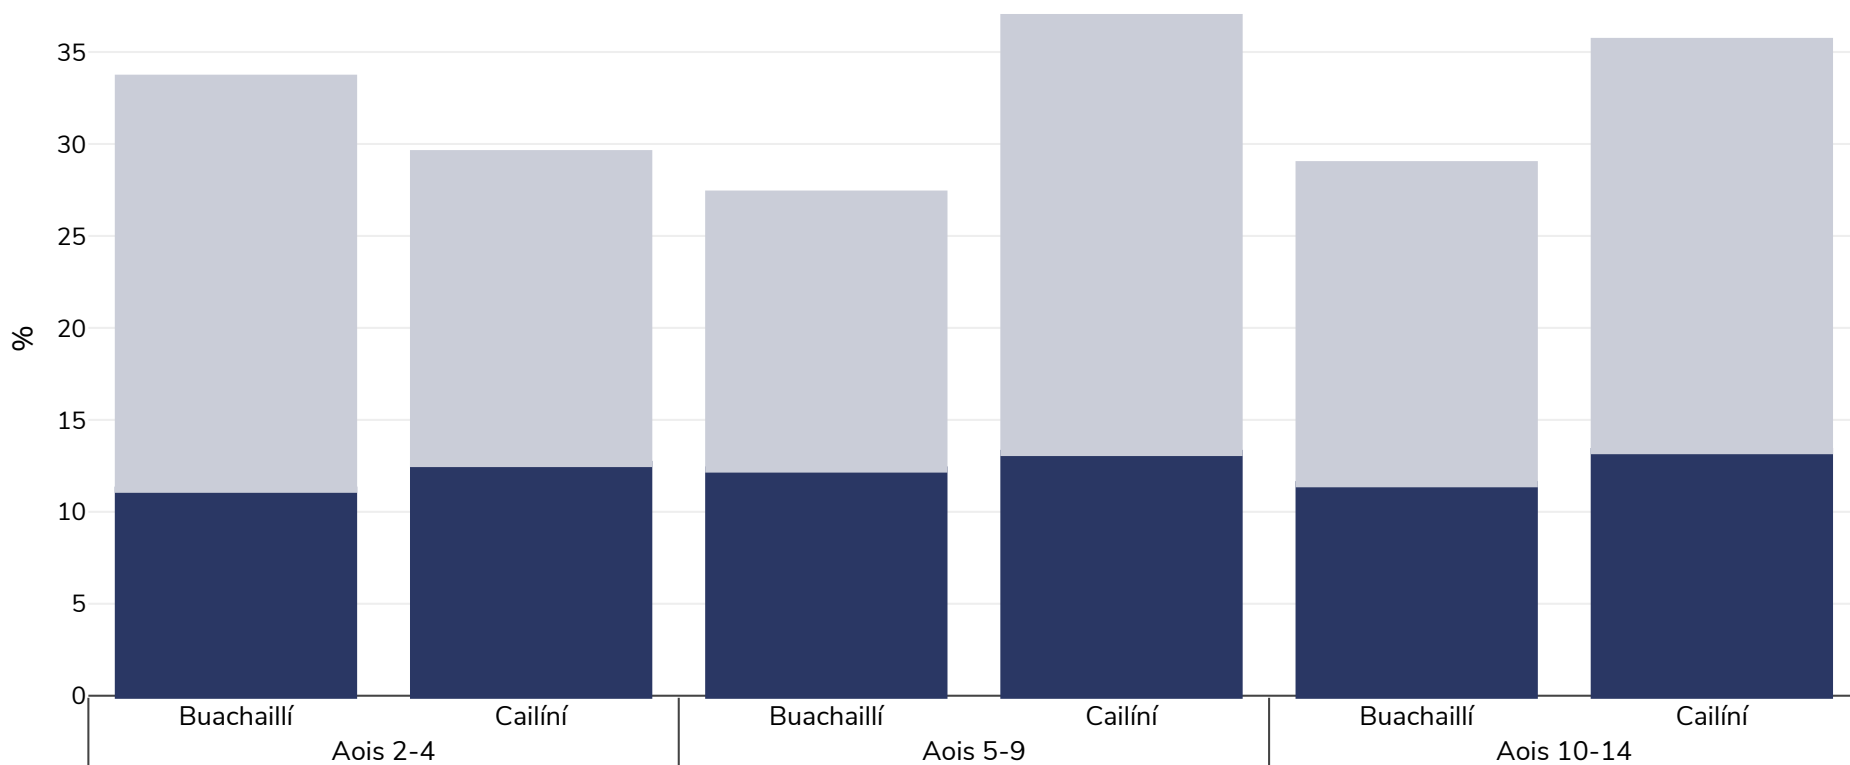

An Nua-Shéalainn: Rómheáchán/murtall de réir aoise

Páistí, 2017-2018

■ Murtall ■ Rómheáchan

Cineál an tsuirbhé: Tomhaiste

Samplamhéid: 3,566

Ceantar Clúdaithe: Náisiúnta

Tagairtí: Ministry of Health. 2018. Annual Data Explorer 2017/18: New Zealand Health Survey [Data File]. URL: <https://minhealthnz.shinyapps.io/nz-health-survey-2017-18-annual-data-explorer/> (Accessed 11.04.19)

Nótaí: IOTF international cut off points used

Cutoffs: IOTF