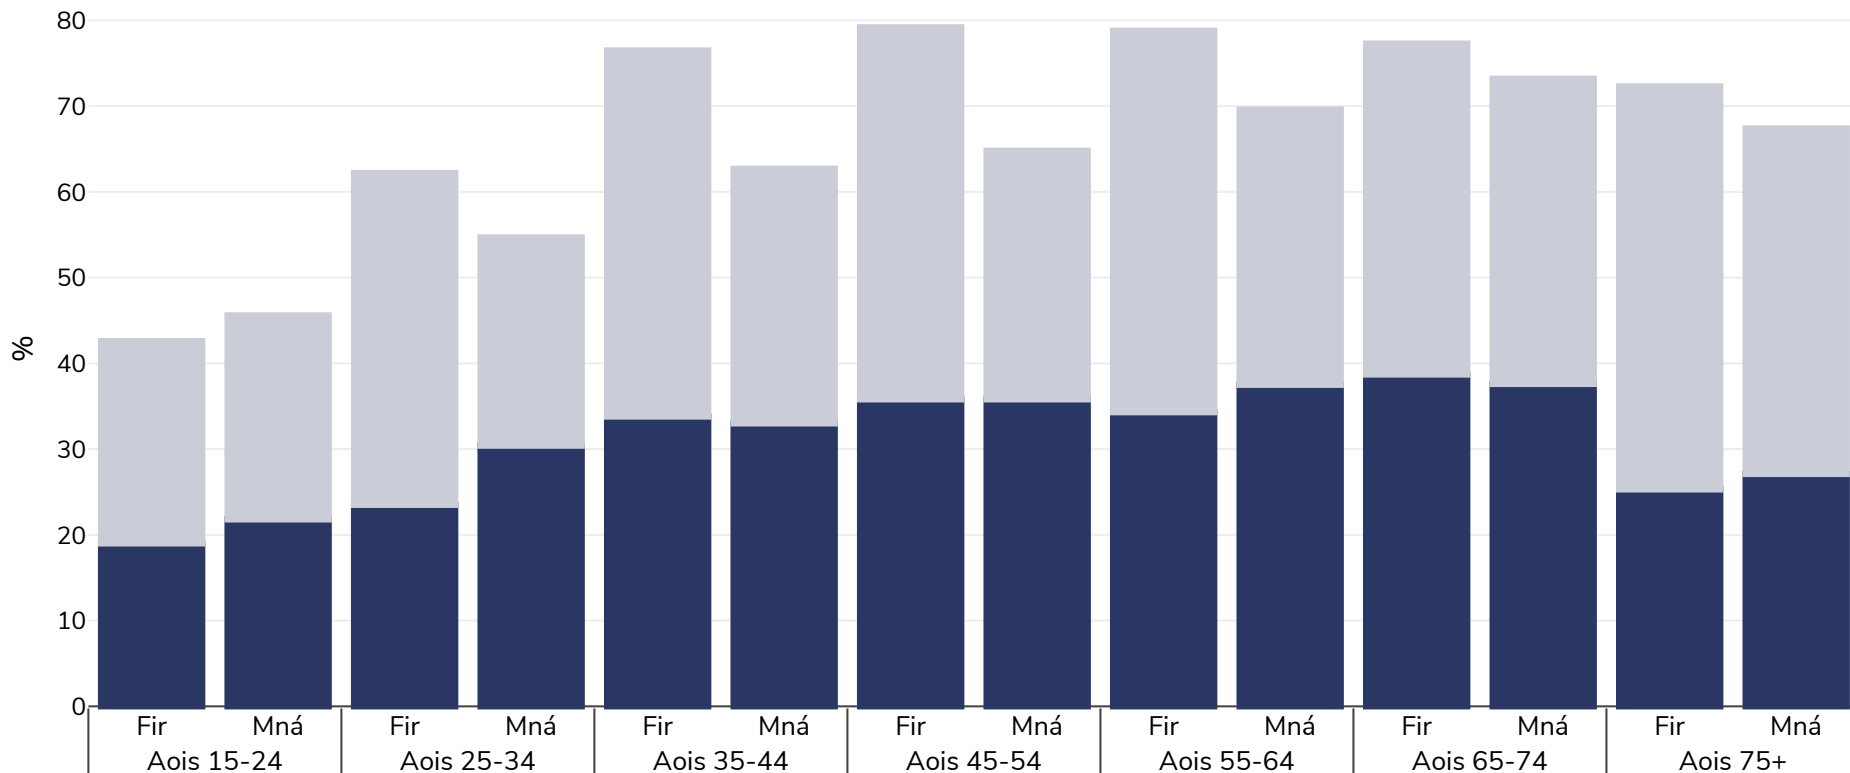

An Nua-Shéalainn: Rómheáchán/murtall de réir aoise

Daoine Fásta, 2012-2013

■ Murtall ■ Rómheáchán

Cineál an tsuirbhé: Tomhaiste

Samplamhéid: 11937

Ceantar Clúdaithe: Náisiúnta

Tagairtí: New Zealand Health Survey. <https://www.health.govt.nz/publication/annual-update-key-results-2018-19-new-zealand-health-survey> (last accessed 14.07.20)

Mura gcuirtear a mhalairt in iúl, is ionann rómheáchán agus ICM idir 25kg agus 29.9kg/m², is ionann murtall agus ICM níos mó ná 30kg/m².