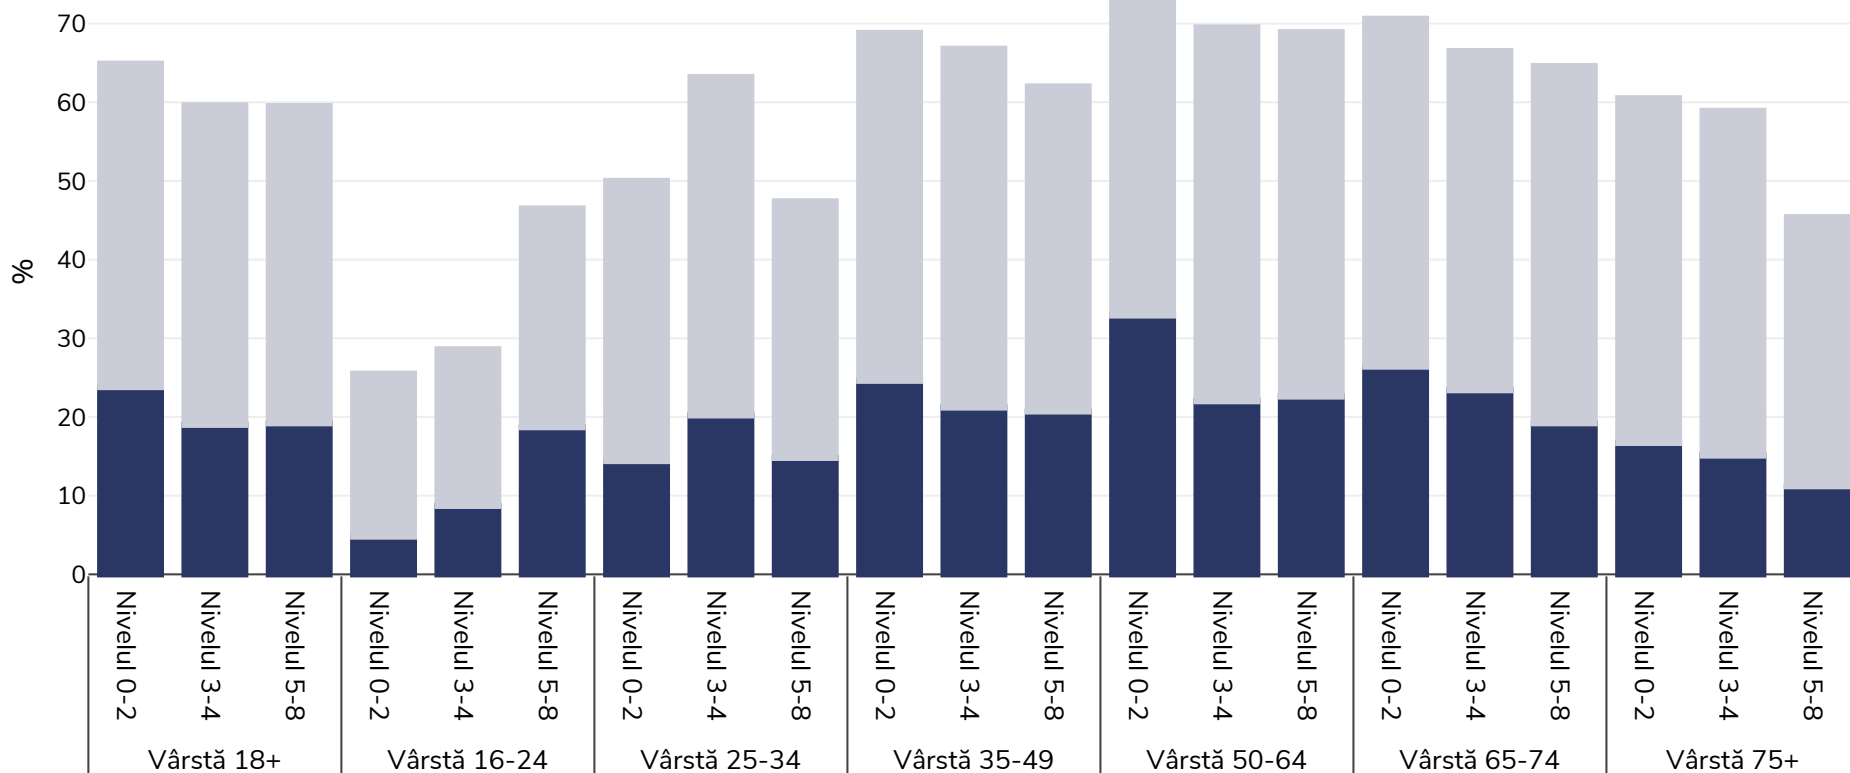

Regatul Unit: Overweight/obesity by age and education

Bărbați, 2017

■ Obezitate ■ Supraponderal

Tip de studiu: Auto-raportat

Zona acoperită: Național

Bibliografie: EUROSTAT Database http://appsso.eurostat.ec.europa.eu/nui/show.do?dataset=ilc_hch10&lang=en (last accessed 25.08.20)

Note (disponibile numai în limba engleză): Some UK data considered to have low reliability, see EUROSTAT database for details

Cu excepția cazului în care se specifică altfel, supraponderalitatea se referă la un IMC între 25 kg și 29,9 kg/m², obezitatea se referă la un IMC mai mare de 30 kg/m².