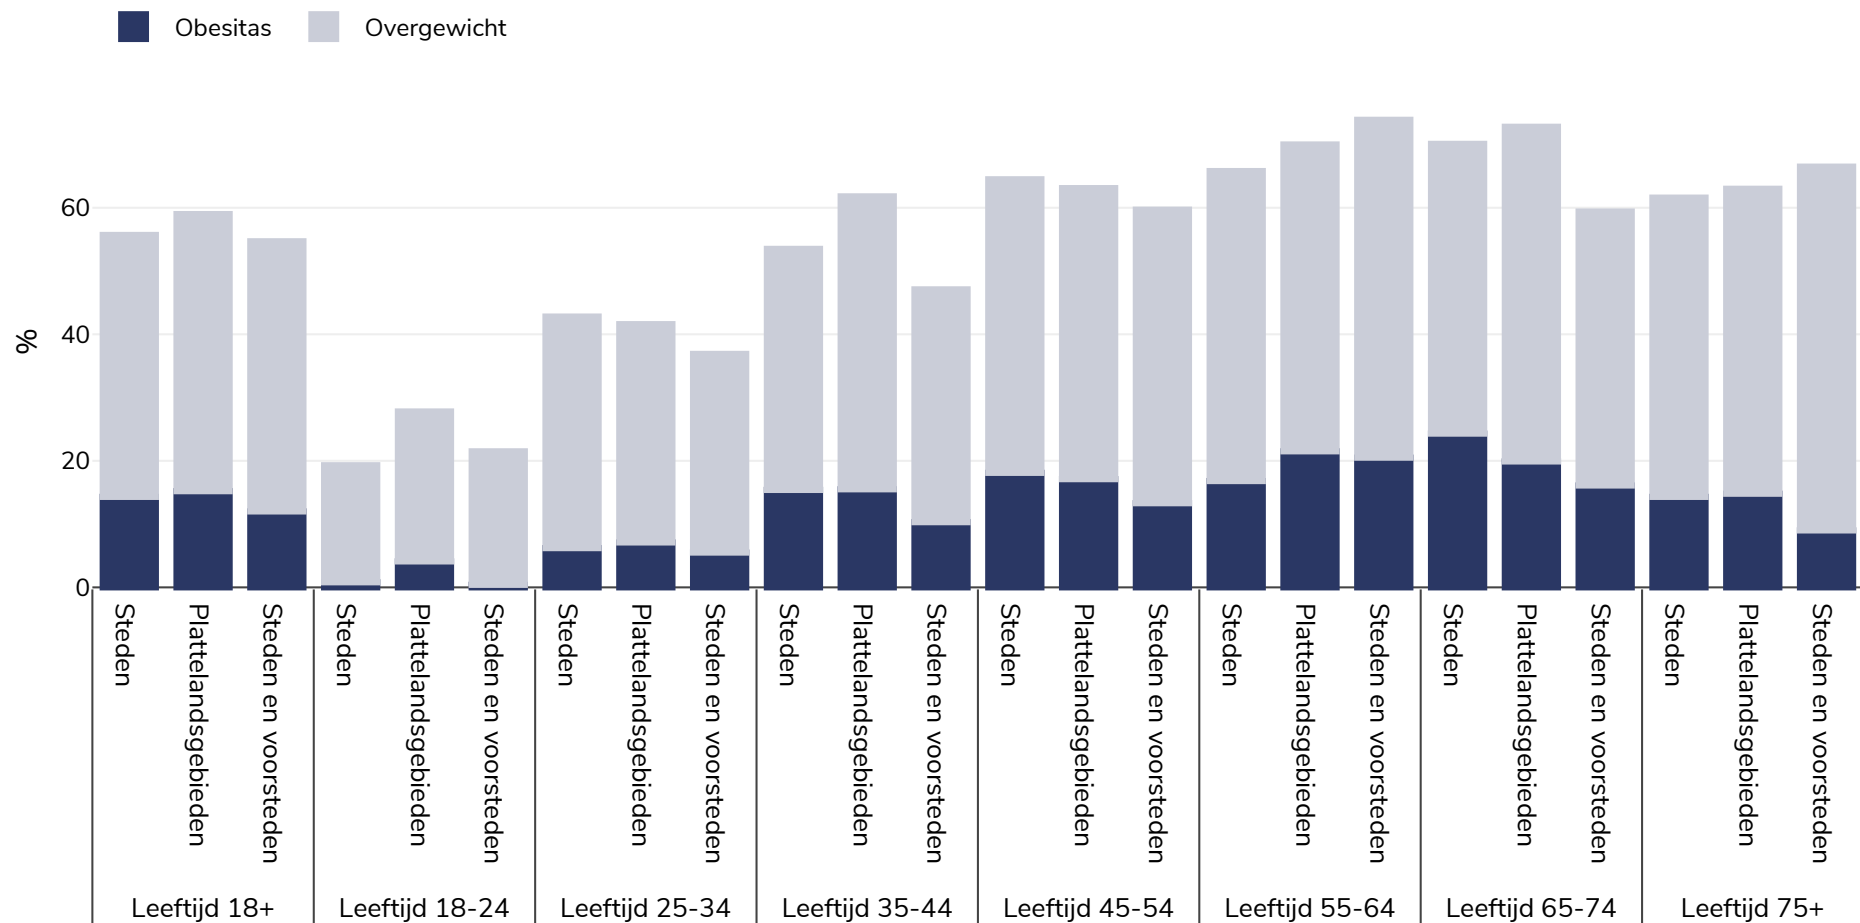

België: Overweight/obesity by age and region

Mannen, 2014

Type onderzoek:

Zelfgerapporteerd

In aanmerking komend gebied:

Nationaal

Referenties:

Eurostat Database http://appsso.eurostat.ec.europa.eu/nui/show.do?dataset=hlth_ehis_bm1u&lang=en (last accessed 25.08.20)

Tenzij anders vermeld, verwijst overgewicht naar een BMI tussen 25 kg en 29,9 kg/m², obesitas verwijst naar een BMI van meer dan 30 kg/m².