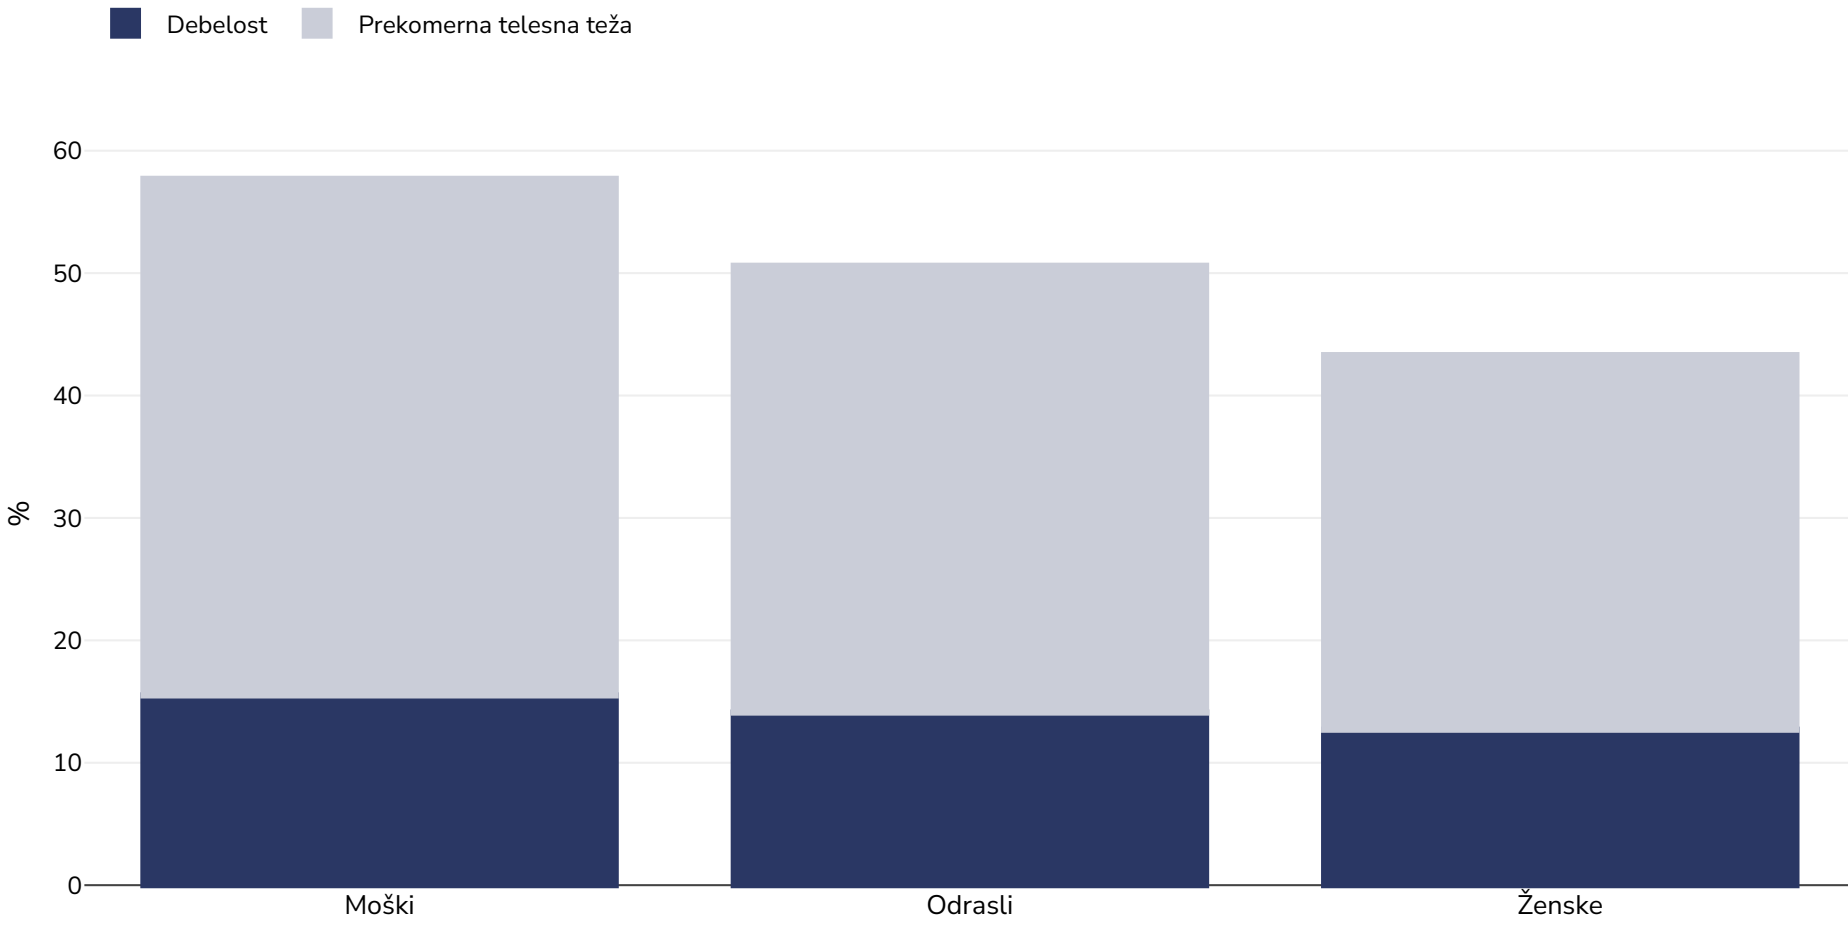

Norveška: Razširjenost debelosti

Odrasli, 2019

Vrsta ankete: Samoprijavljeni

Starost: 18+

Zajeto območje: Na državni ravni

Literatura: Eurostat 2019. Data available at https://appsso.eurostat.ec.europa.eu/nui/show.do?dataset=hlth_ehis_bm1i&lang=en (last accessed 09.08.21)

Če ni navedeno drugače, se prekomerna teža nanaša na ITM med 25 kg in 29,9 kg/m², debelost pa na ITM, višji od 30 kg/m².