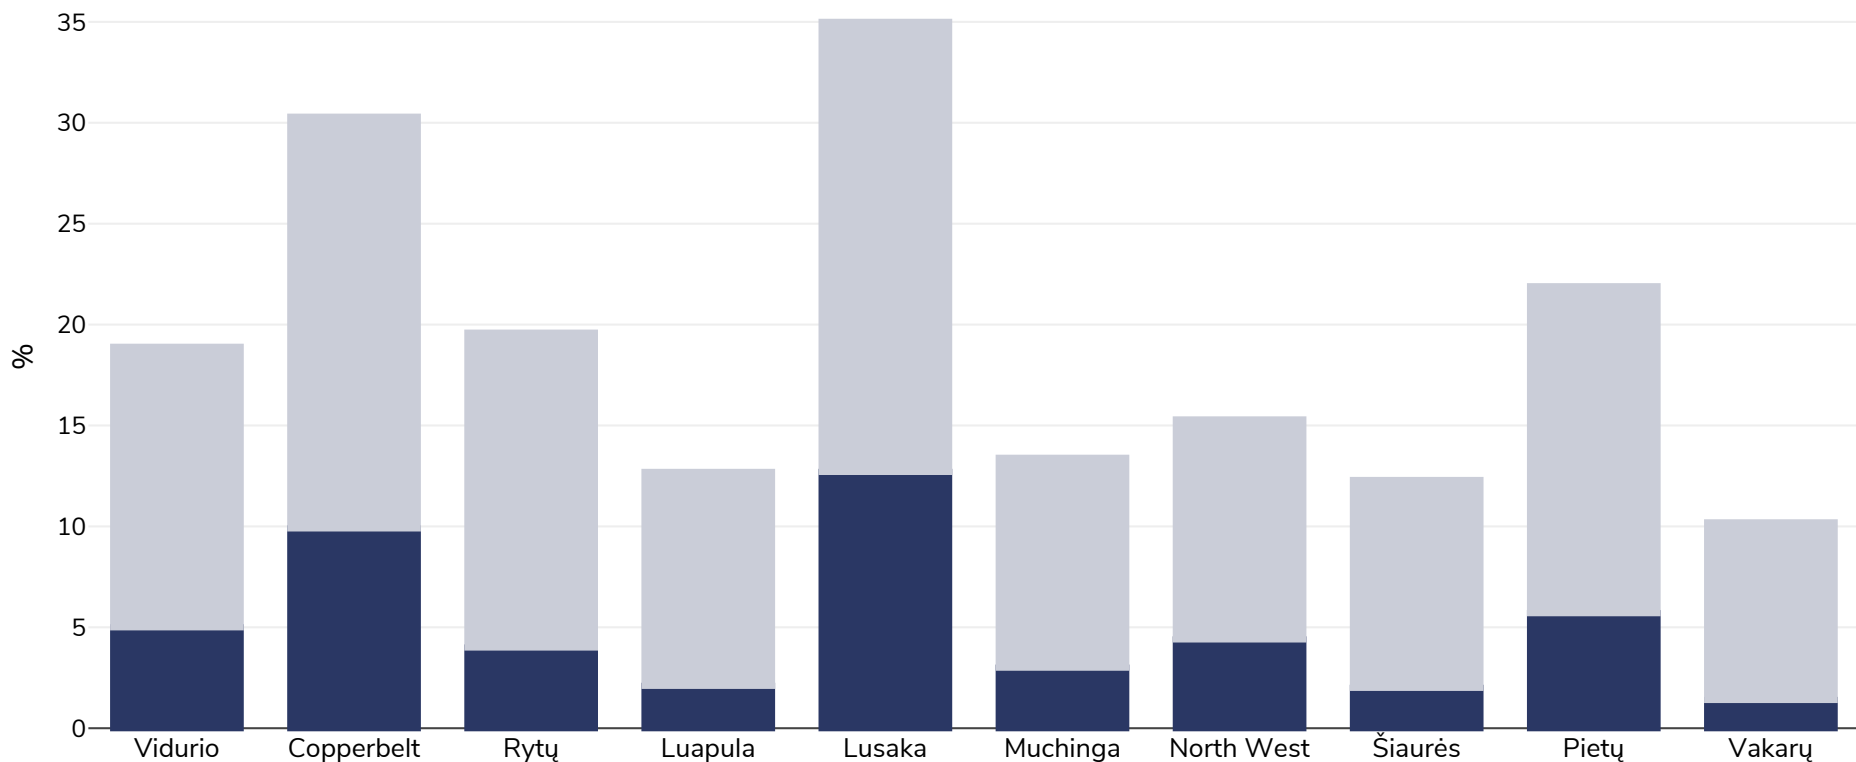

Zambija: Overweight/obesity by region

Moterys, 2013-2014

■ Nutukimas ■ Antsvoris

Tyrimo tipas:	Išmatuotas
Amžius:	15-49
Imties dydis:	14502
Teritorija:	Nacionalinis
Nuorodos:	Demographic Health Survey 2013-14

Pastabos (tik anglų k.): Demographic Health Survey data includes ever married women aged 15-49 years only and may include males aged 15-59.

Jei nenurodyta kitaip, antsvoris reiškia KMI nuo 25 kg iki 29,9 kg/m², nutukimas – didesnis nei 30 kg/m² KMI..