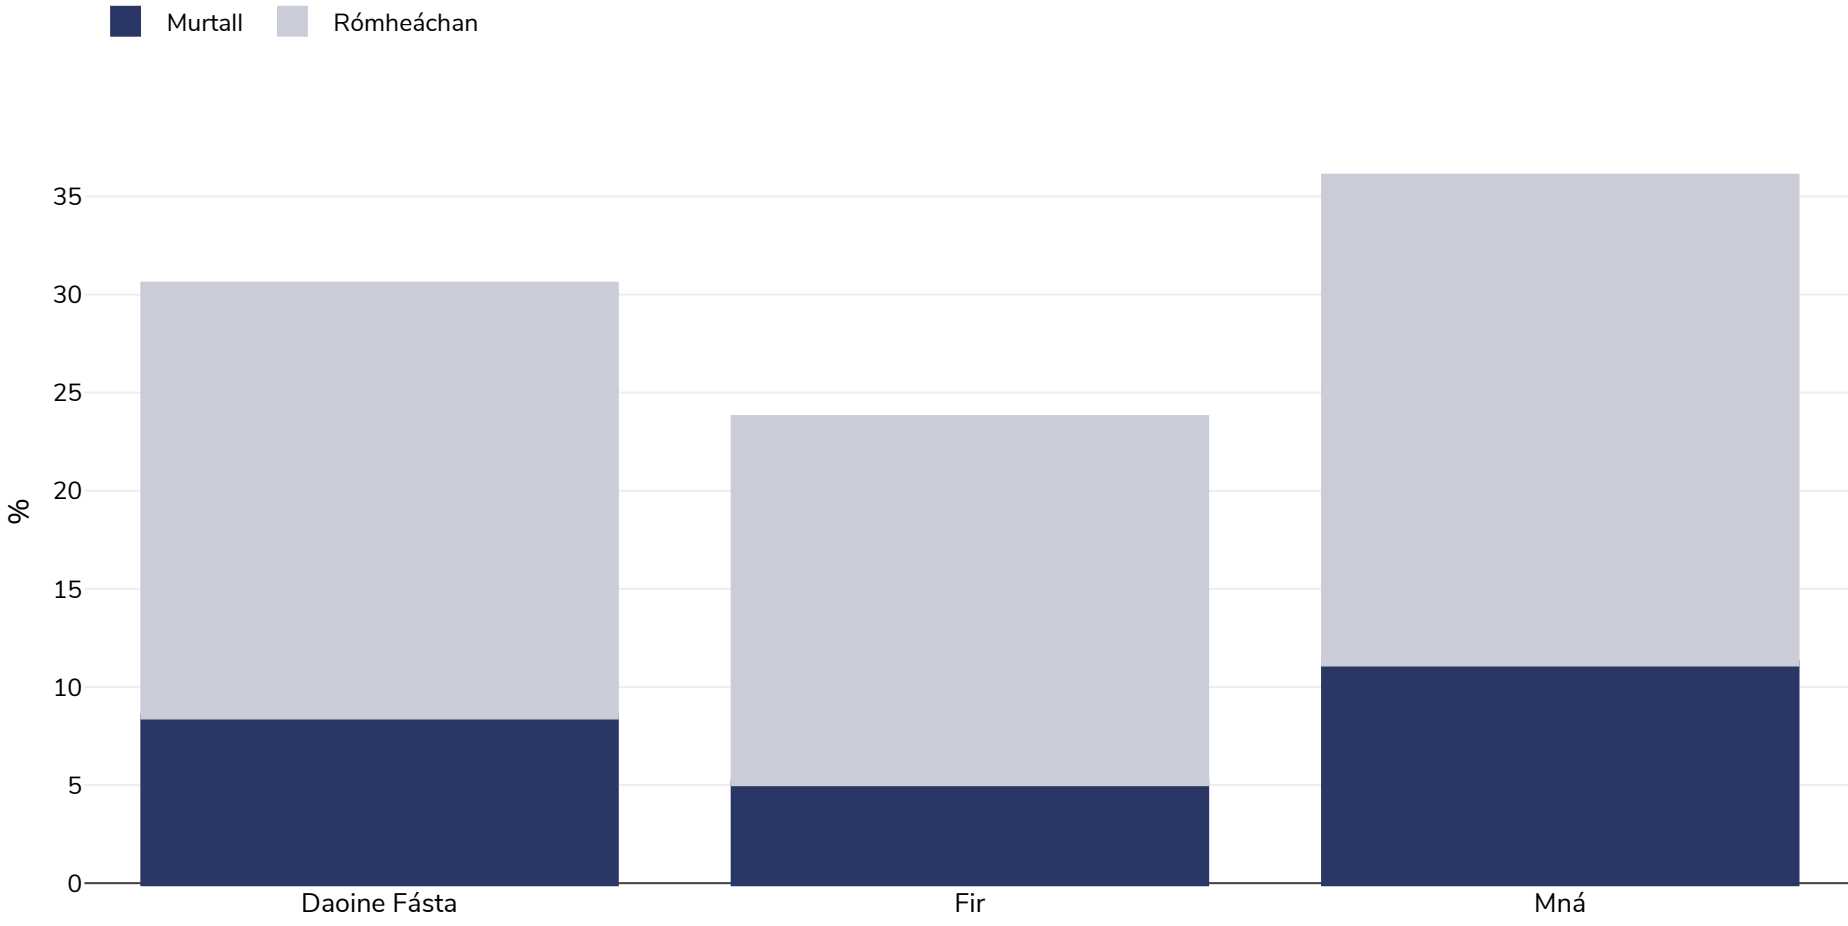

# An Cósta Eabhair: Leitheadúlacht murtail

Daoine Fásta, 2005

<b>Cineál an tsuirbhé:</b>	Tomhaiste
<b>Aois:</b>	15-64
<b>Samplamhéid:</b>	4756
<b>Ceantar Clúdaithe:</b>	Náisiúnta
<b>Tagairtí:</b>	Cote D'Ivoire STEPS 2005, available at <a href="https://www.who.int/ncds/surveillance/steps/2005_Cote_d_Ivoire_FactSheet_FR.pdf">https://www.who.int/ncds/surveillance/steps/2005_Cote_d_Ivoire_FactSheet_FR.pdf</a>

Mura gcuirtear a mhalairt in iúl, is ionann rómheáchan agus ICM idir 25kg agus 29.9kg/m<sup>2</sup>, is ionann murtall agus ICM níos mó ná 30kg/m<sup>2</sup>.