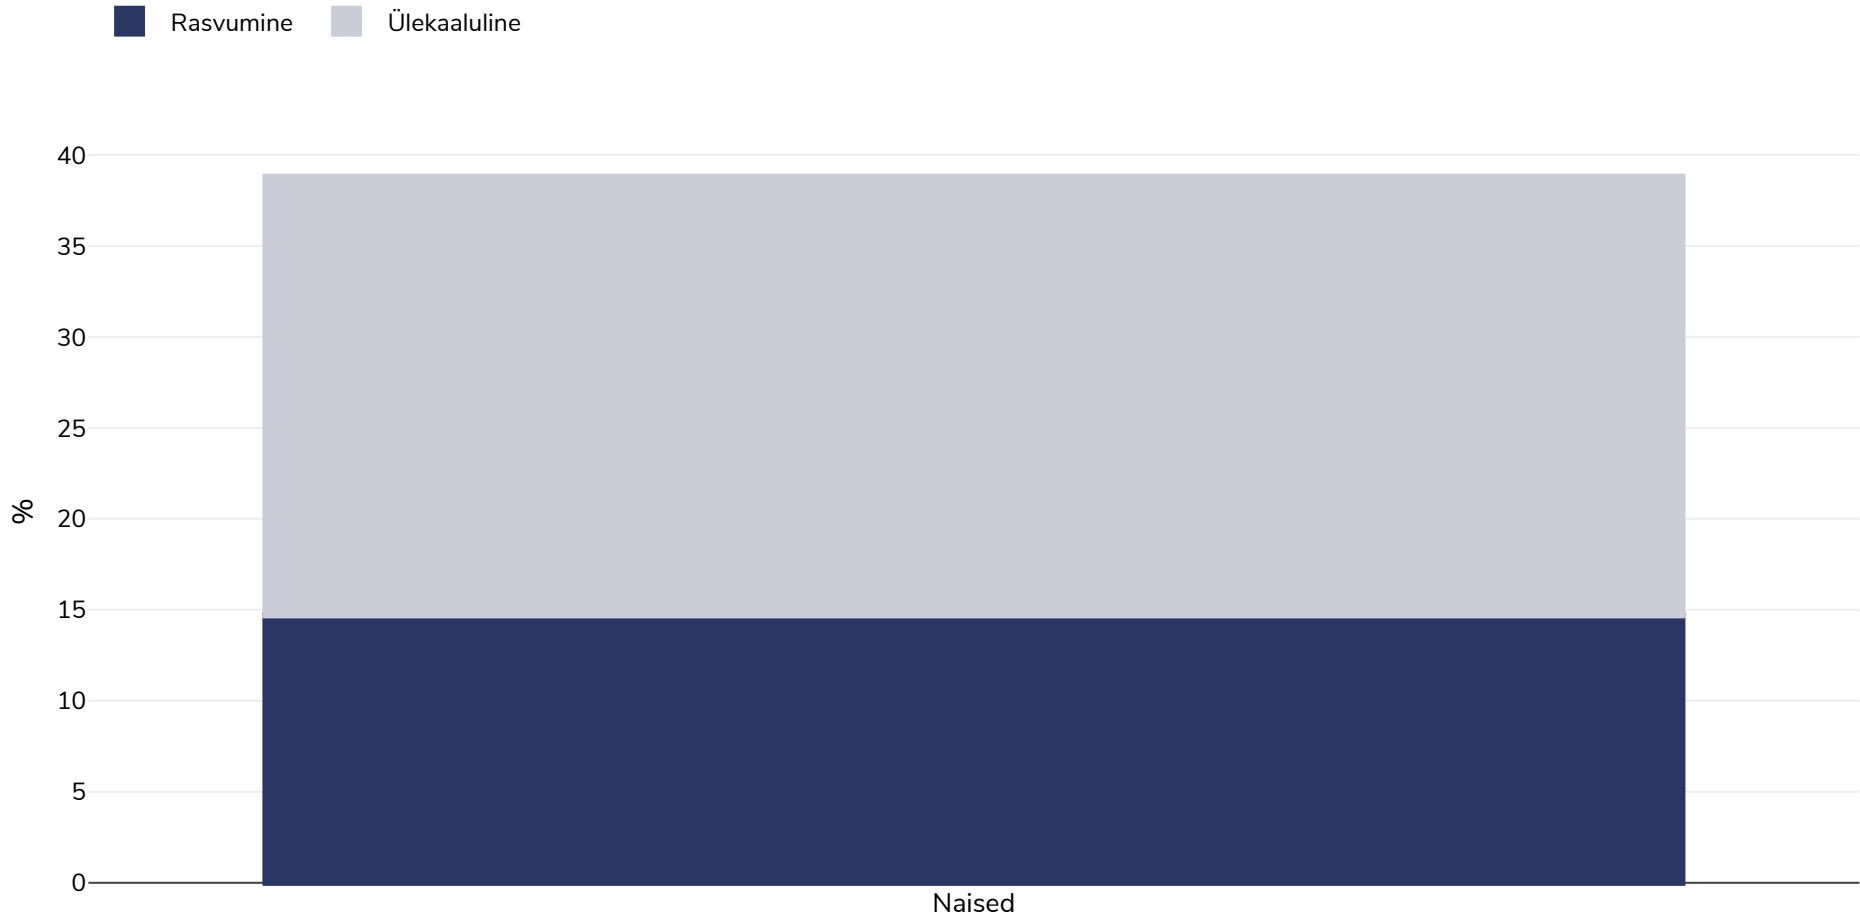

Cote d'Ivoire: Rasvumise levimus

Naised, 2021

Uuringu tüüp:	Möödetud
Vanus:	20-49
Valimi suurus:	5042
Hõlmatud piirkond:	Riiklik
Viited:	Institut National de la Statistique-INS et ICF 2023. Enquête Démographique et de Santé de Côte d'Ivoire, 2021. Rockville, Maryland, USA : INS/Côte d'Ivoire et ICF.
Märkused:	Pregnant women and women who had given birth in the previous 2 months are excluded. Kui ei ole märgitud teisiti, tähendab ülekaal KMI vahemikku 25 kg ja 29,9 kg/m ² , rasvumine KMI-t üle 30 kg/m ² .