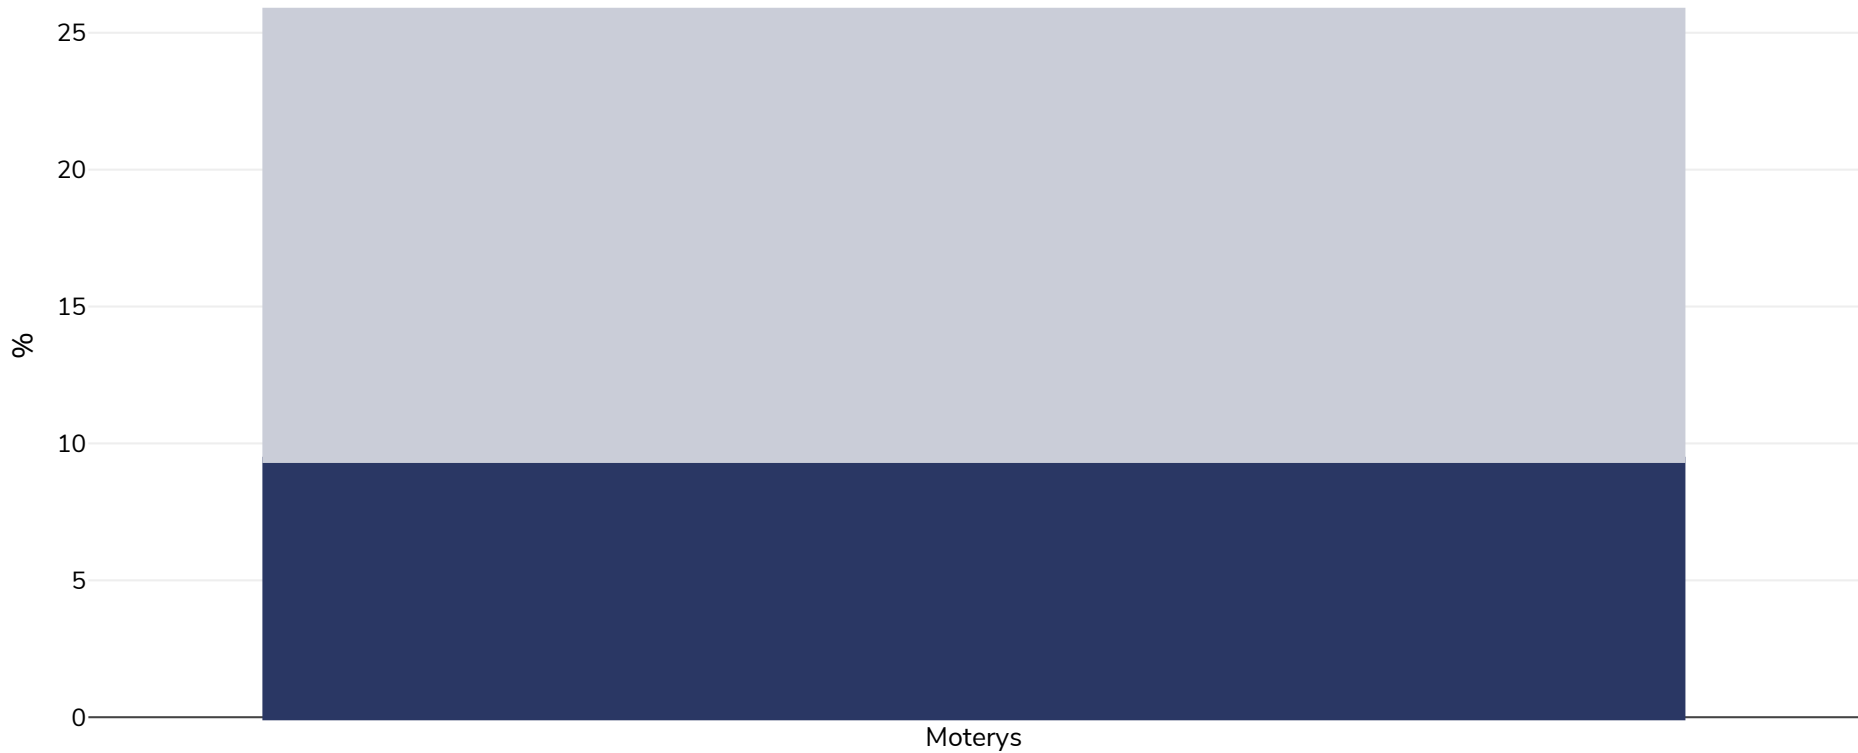

Beninas: Nutukimo paplitimas

Moterys, 2017-2018

■ Nutukimas ■ Antsvoris

Tyrimo tipas:	Išmatuotas
Amžius:	15-49
Imties dydis:	6946
Teritorija:	Nacionalinis
Nuorodos:	Demographic Health Survey Benin 2017/18. https://www.dhsprogram.com/pubs/pdf/FR350/FR350.pdf
Pastabos (tik anglų k.):	Demographic Health Survey data includes ever married women aged 15-49 years only and may include males aged 15-59.
	<i>Jei nenurodyta kitaip, antsvoris reiškia KMI nuo 25 kg iki 29,9 kg/m², nutukimas – didesnj nei 30 kg/m² KMI..</i>