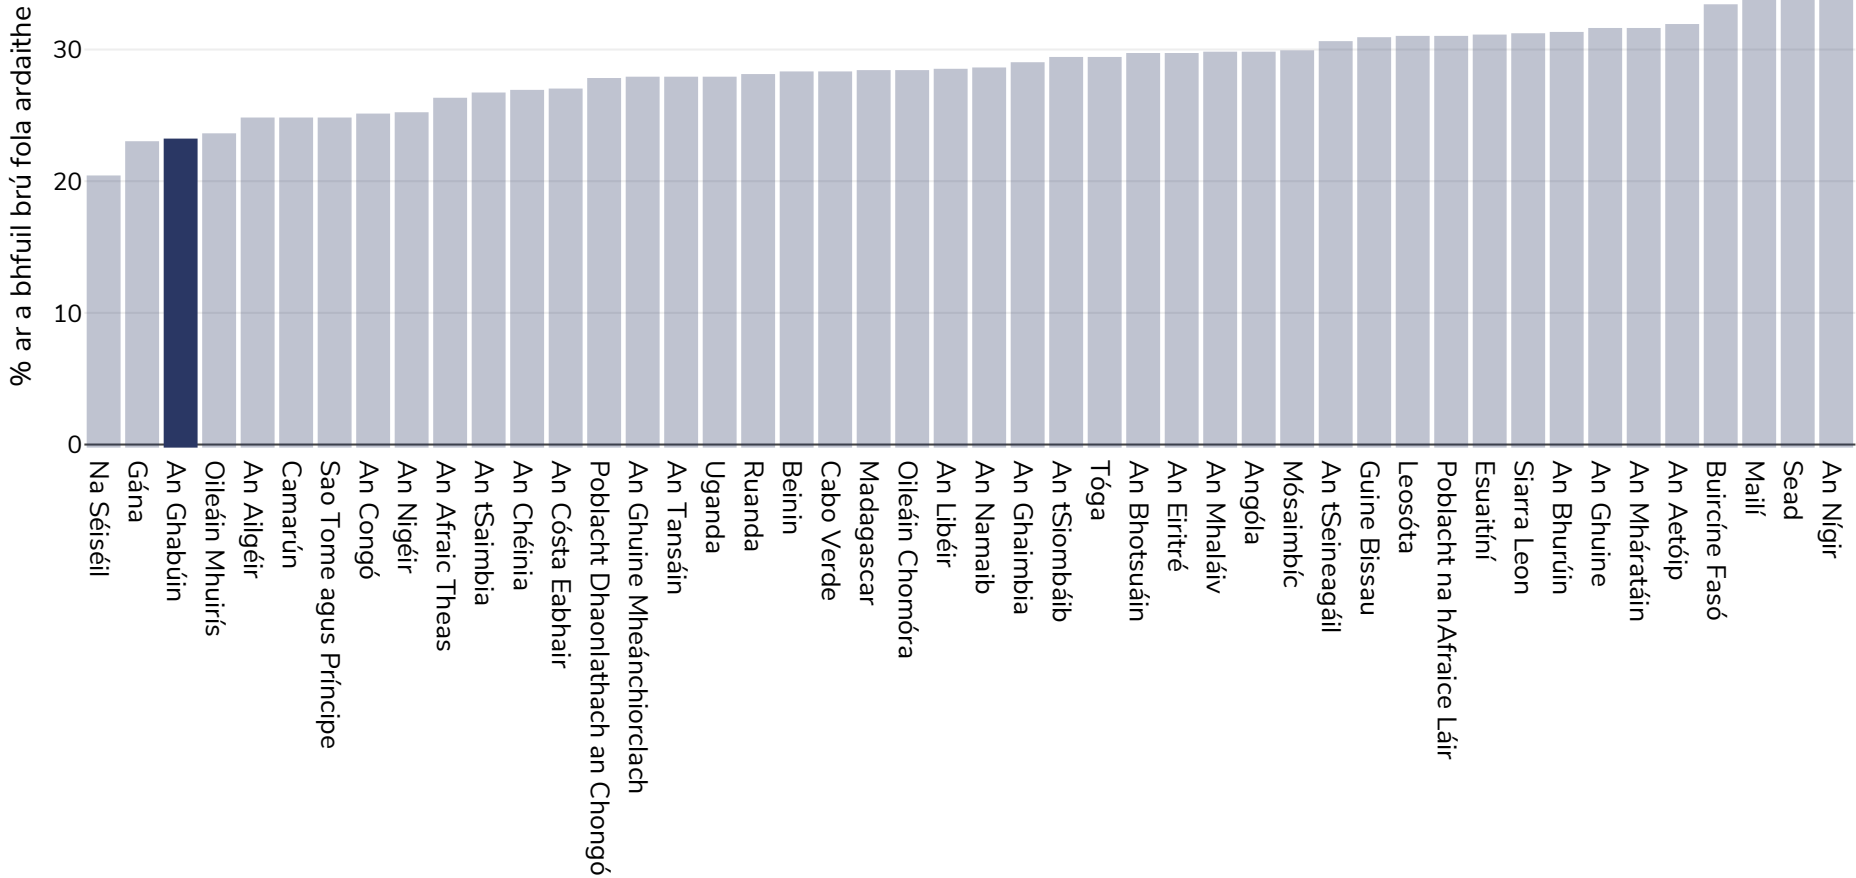

An Ghabúin: Raised blood pressure

Mná, 2015

Tagairtí: Global Health Observatory data repository, World Health Organisation, <http://apps.who.int/gho/data/node.main.A875?lang=en>

Sainmhínte (ar fáil i mBéarla amháin): Age Standardised estimated % Raised blood pressure 2015 (SBP>=140 OR DBP>=90).