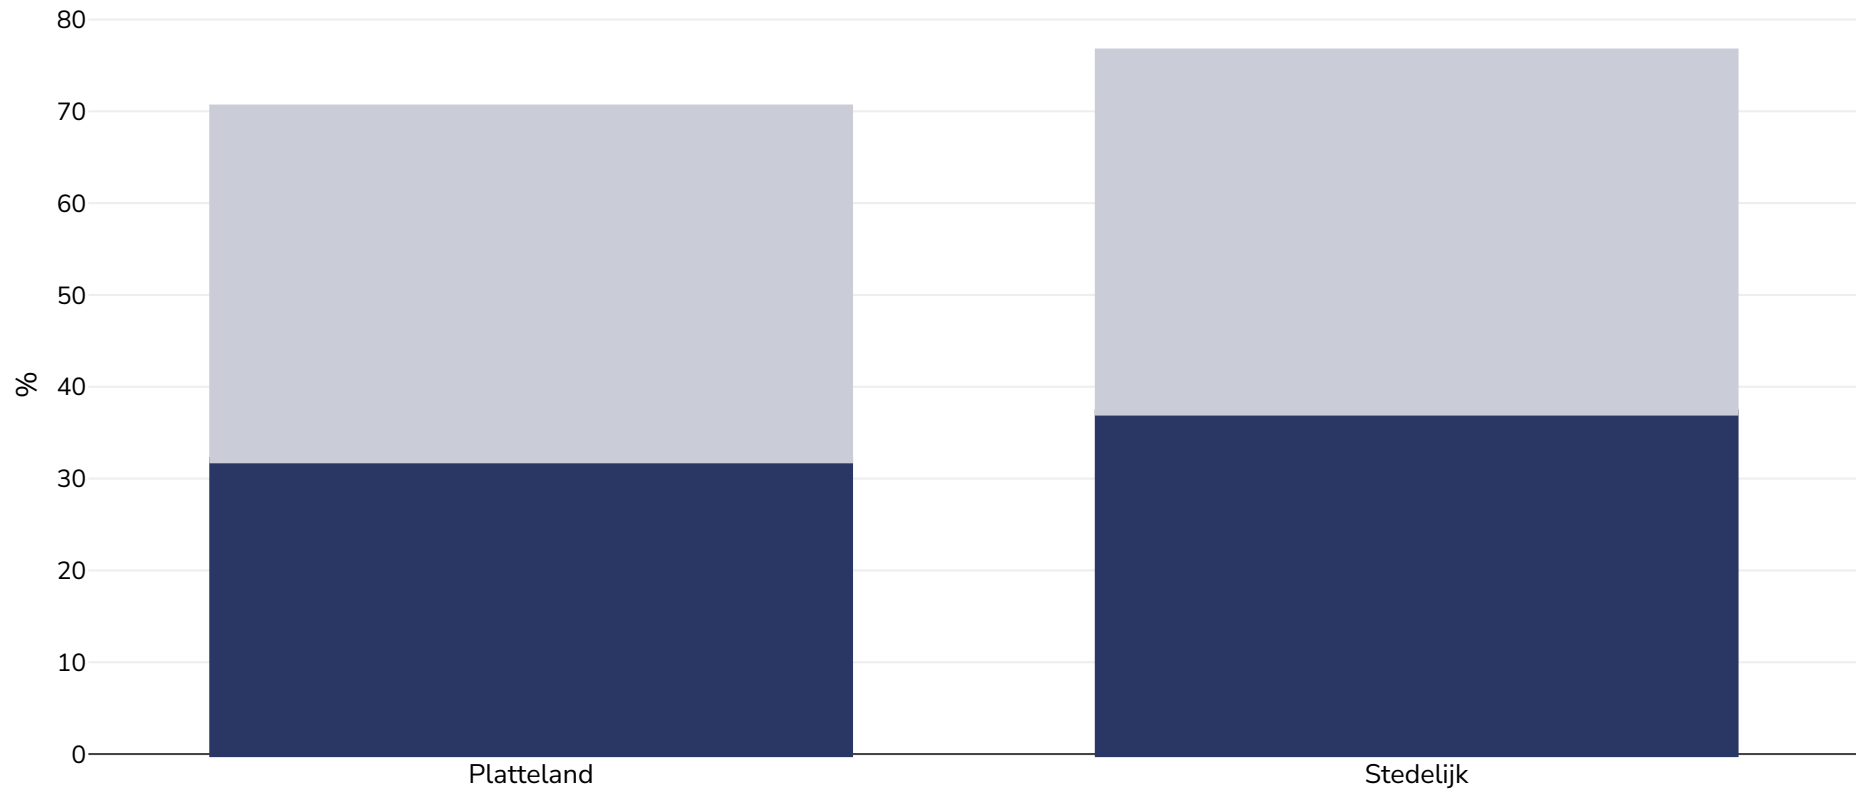

# Mexico: Overweight/obesity by region

Volwassenen, 2018-2019

■ Obesitas ■ Overgewicht

Type onderzoek:	Gemeten
Leeftijd:	20+
Monstergrootte:	16257
In aanmerking komend gebied:	Nationaal
Referenties:	Encuesta Nacional de Salud y Nutrición 2018. <a href="https://ensanut.insp.mx/encuestas/ensanut2018/informes.php">https://ensanut.insp.mx/encuestas/ensanut2018/informes.php</a> (Accessed 15.12.20)

Tenzij anders vermeld, verwijst overgewicht naar een BMI tussen 25 kg en 29,9 kg/m<sup>2</sup>, obesitas verwijst naar een BMI van meer dan 30 kg/m<sup>2</sup>.