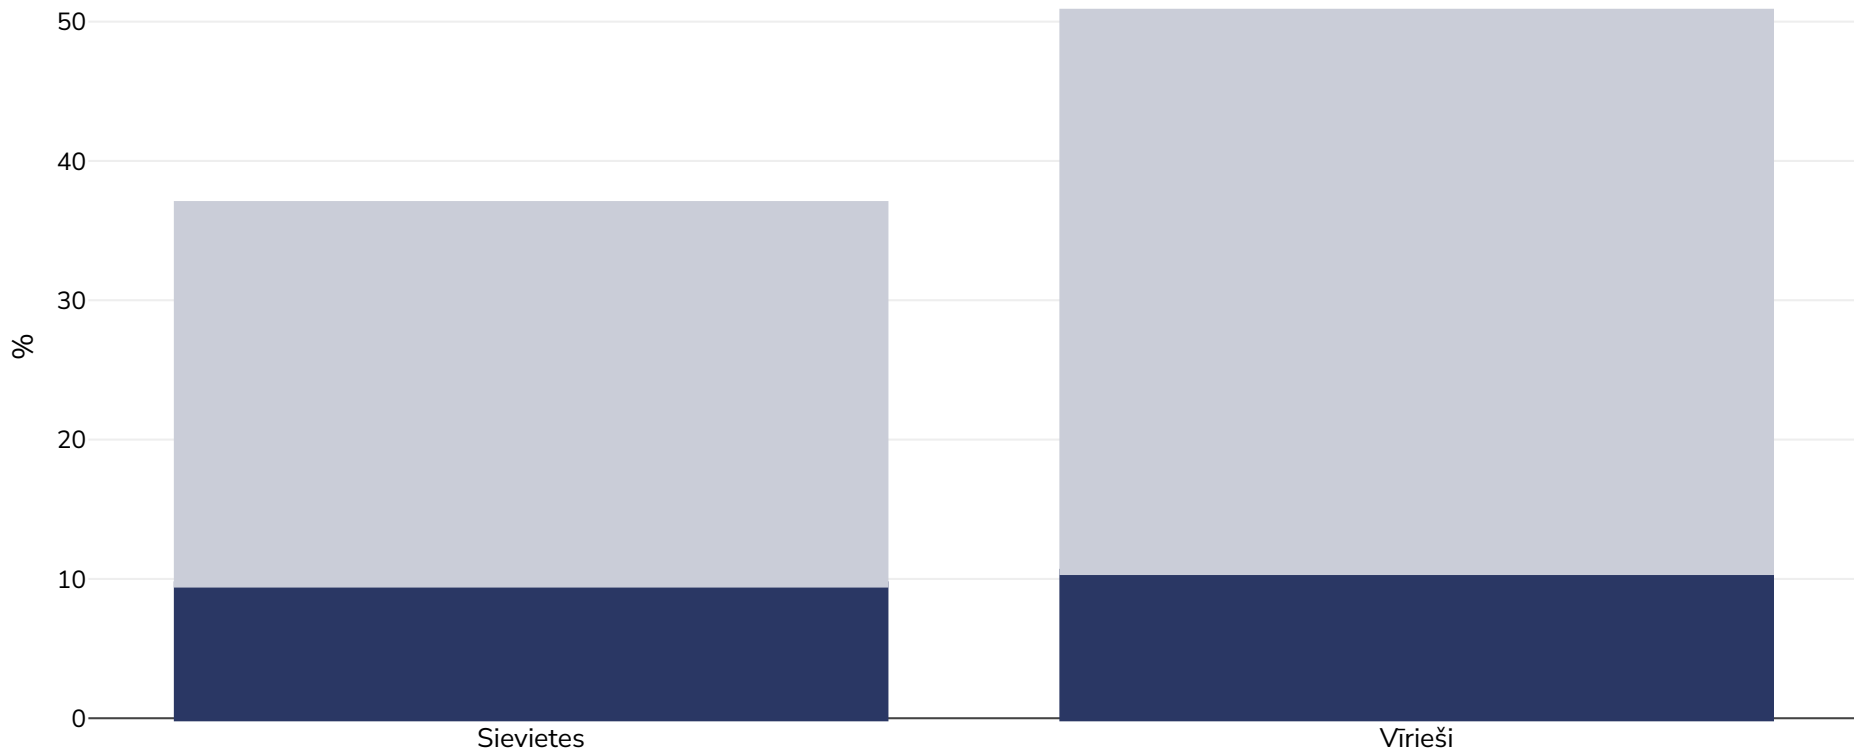

Zviedrija: Aptaukošanās izplatība

Pieaugušie, 2000-2003

■ Aptaukošanās ■ Liekais svars

Apsekojuma veids:

Pašu ziņojums

Vecums:

15+

Aptvertā teritorija:

Ja nav norādīts citādi, liekais svars attiecas uz ĶMI no 25 kg līdz 29,9 kg/m², aptaukošanās attiecas uz ĶMI, kas lielāks par 30 kg/m².