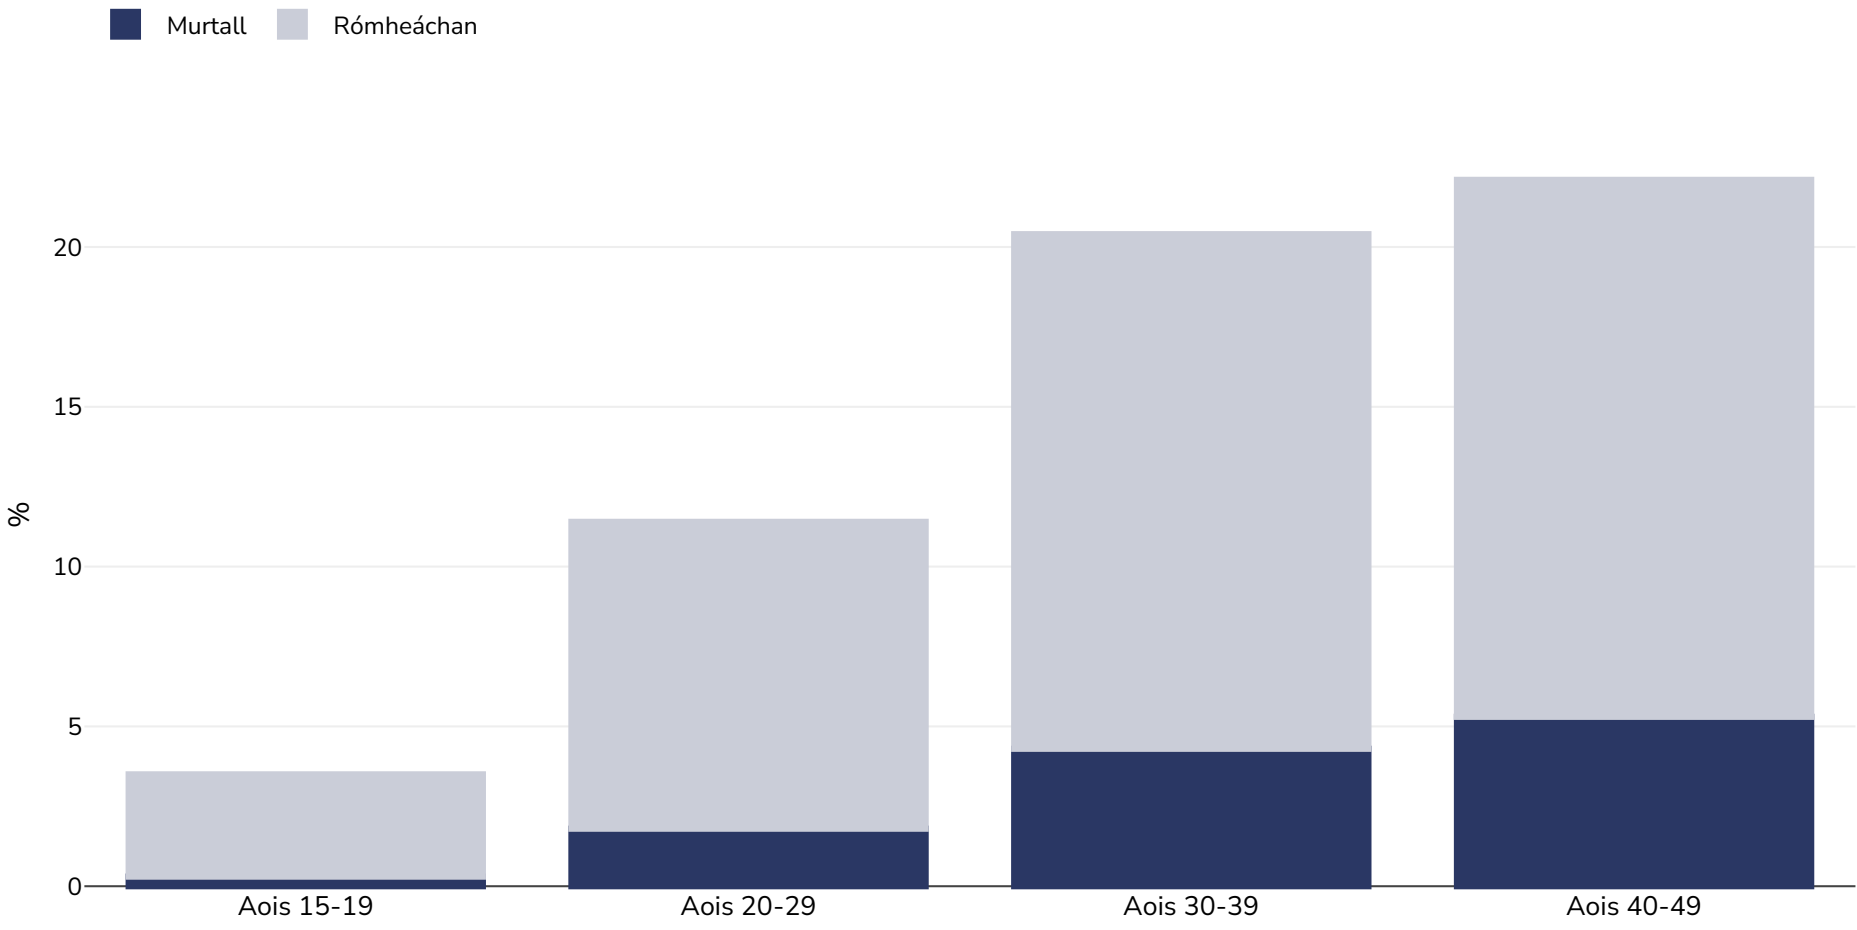

Madagascar: Rómheáchán/murtall de réir aoise

Mná, 2021

Cineál an tsuirbhé:	Tomhaiste
Samplamhéid:	8664
Ceantar Clúdaithe:	Náisiúnta
Tagairtí:	Institut National de la Statistique (INSTAT) et ICF. 2022. Enquête Démographique et de Santé à Madagascar, 2021. Antananarivo, Madagascar et Rockville, Maryland, USA : INSTAT et ICF
Nótaí:	Demographic Health Survey data includes ever married women aged 15-49 years only and may include males aged 15-59.