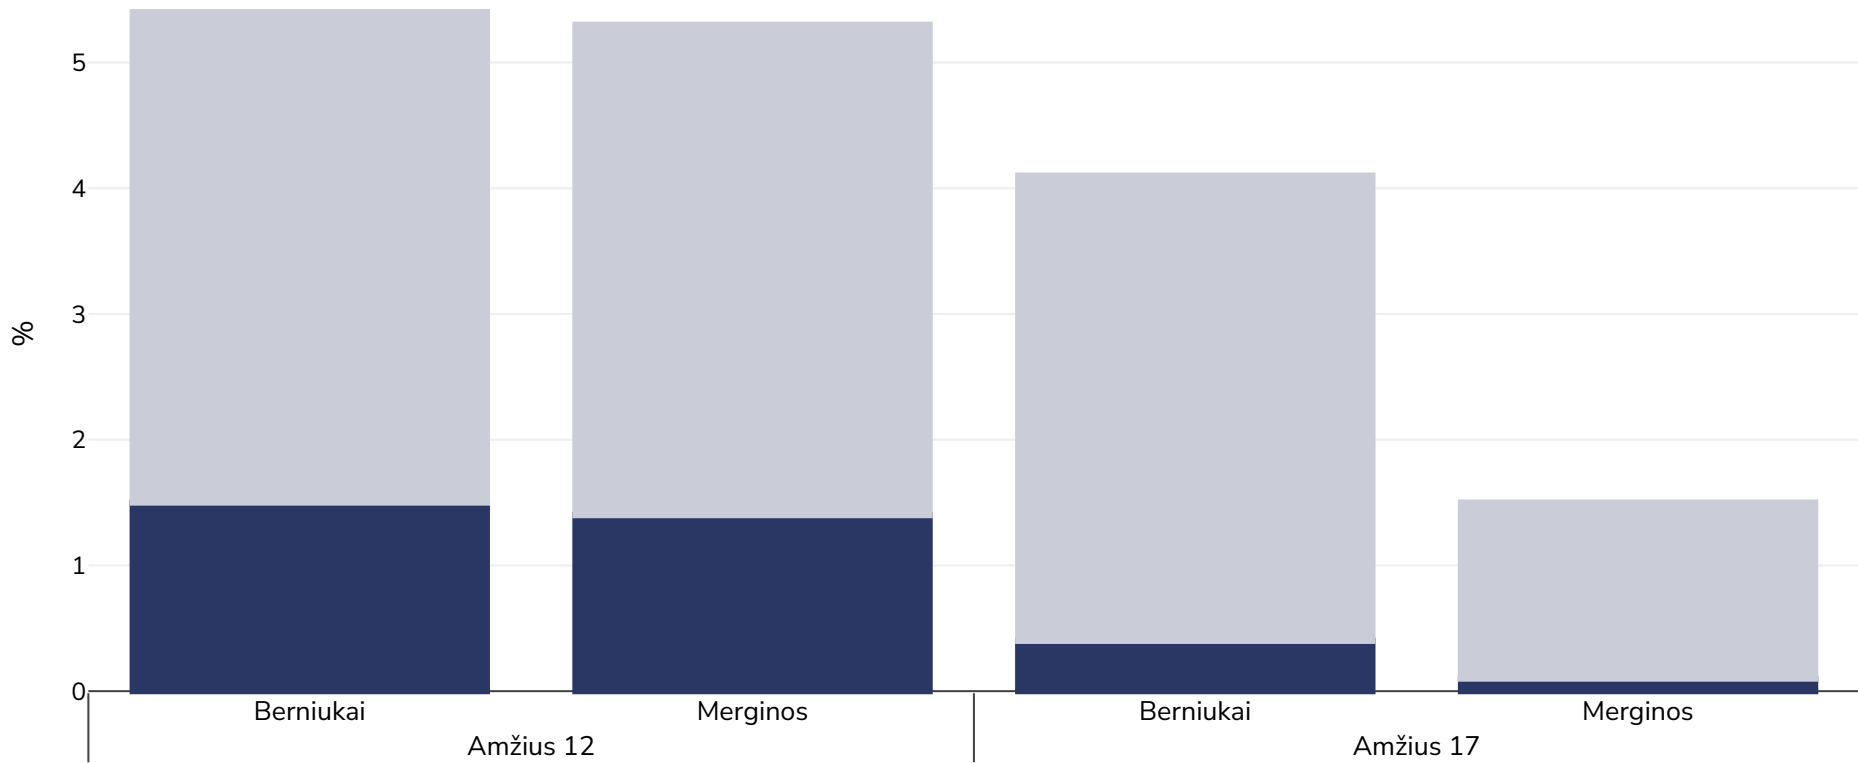

Kinija: Antsvoris / nutukimas pagal amžių

Vaikai, 1992

■ Nutukimas ■ Antsvoris

Tyrimo tipas:	Išmatuotas
Imties dydis:	70508
Teritorija:	Nacionalinis
Nuorodos:	Li Y, Schouten EG, Hu X, Cui Z, Luan D, Ma G. Obesity prevalence and time trend among youngsters in China, 1982-2002. Asia Pac J Clin Nutr. 2008;17(1):131-137.
Cutoffs:	IOTF