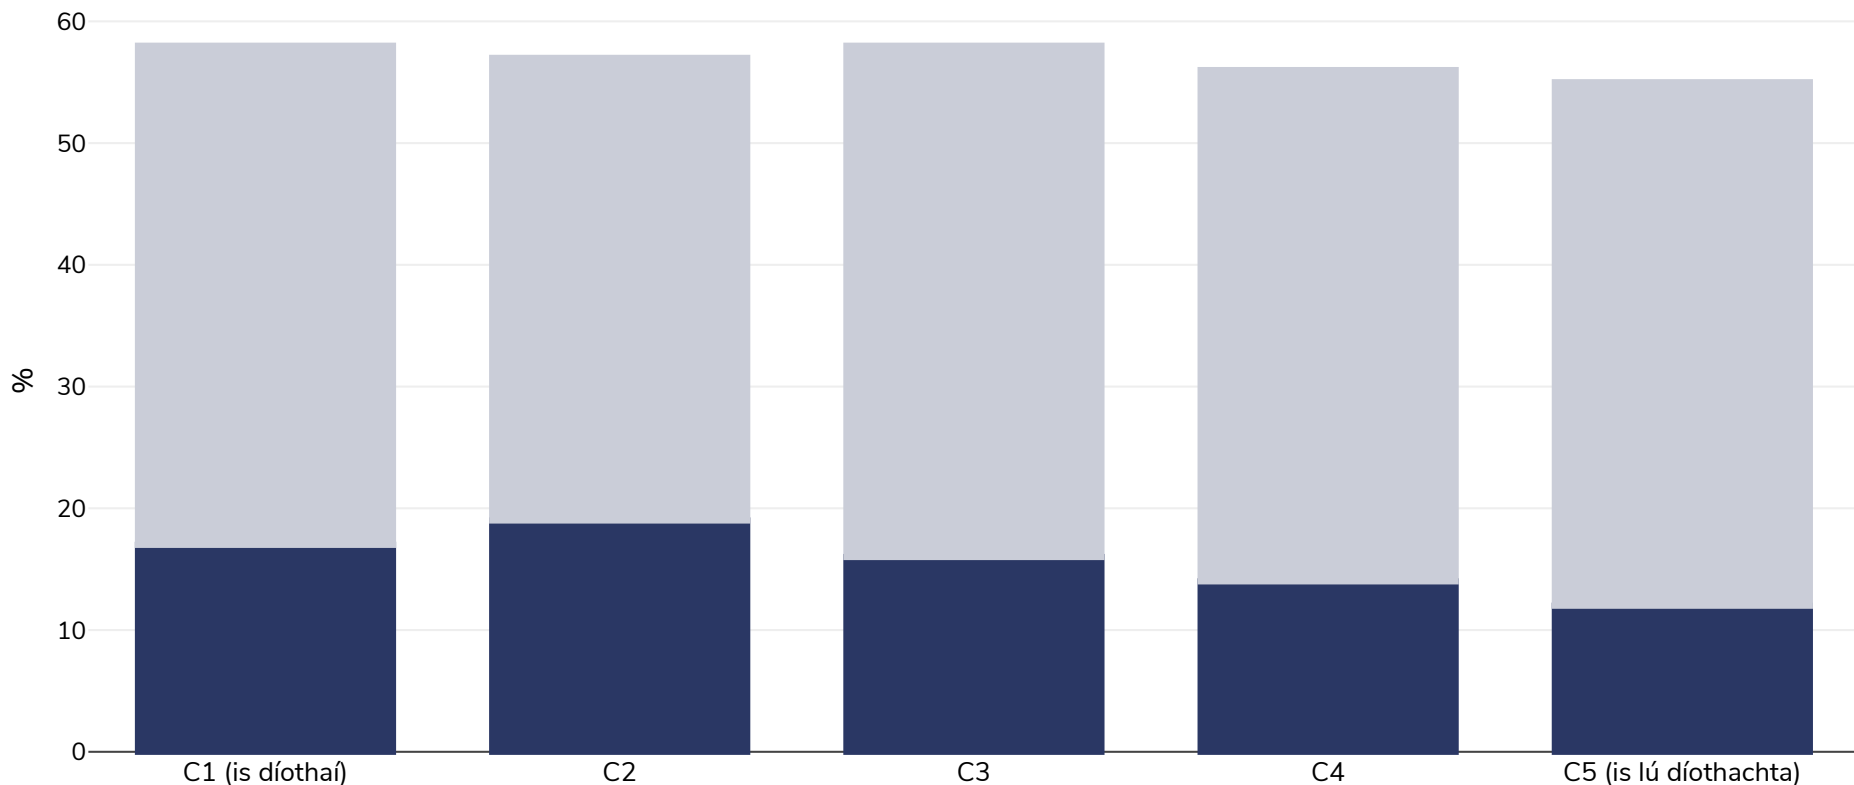

An tSualainn: Overweight/obesity by socio-economic group

Fir, 2020

■ Murtall ■ Rómheáchan

Cineál an tsuirbhé: Féintuairiscithe

Aois: 16-84

Samplamhéid: 16571

Ceantar Clúdaithe: Náisiúnta

Tagairtí: Swedish National Public Health Survey 2020. Available at http://fohm-app.folkhalsomyndigheten.se/Folkhalsodata/pxweb/sv/B_HLV/B_HLV_bFyshals_bbeFyshalsvikt/hlv1bmibeko.px/table/tableViewLayout1/ (last accessed 03.03.21)

Mura gcuirtear a mhalairt in iúl, is ionann rómheáchan agus ICM idir 25kg agus 29.9kg/m², is ionann murtall agus ICM níos mó ná 30kg/m².