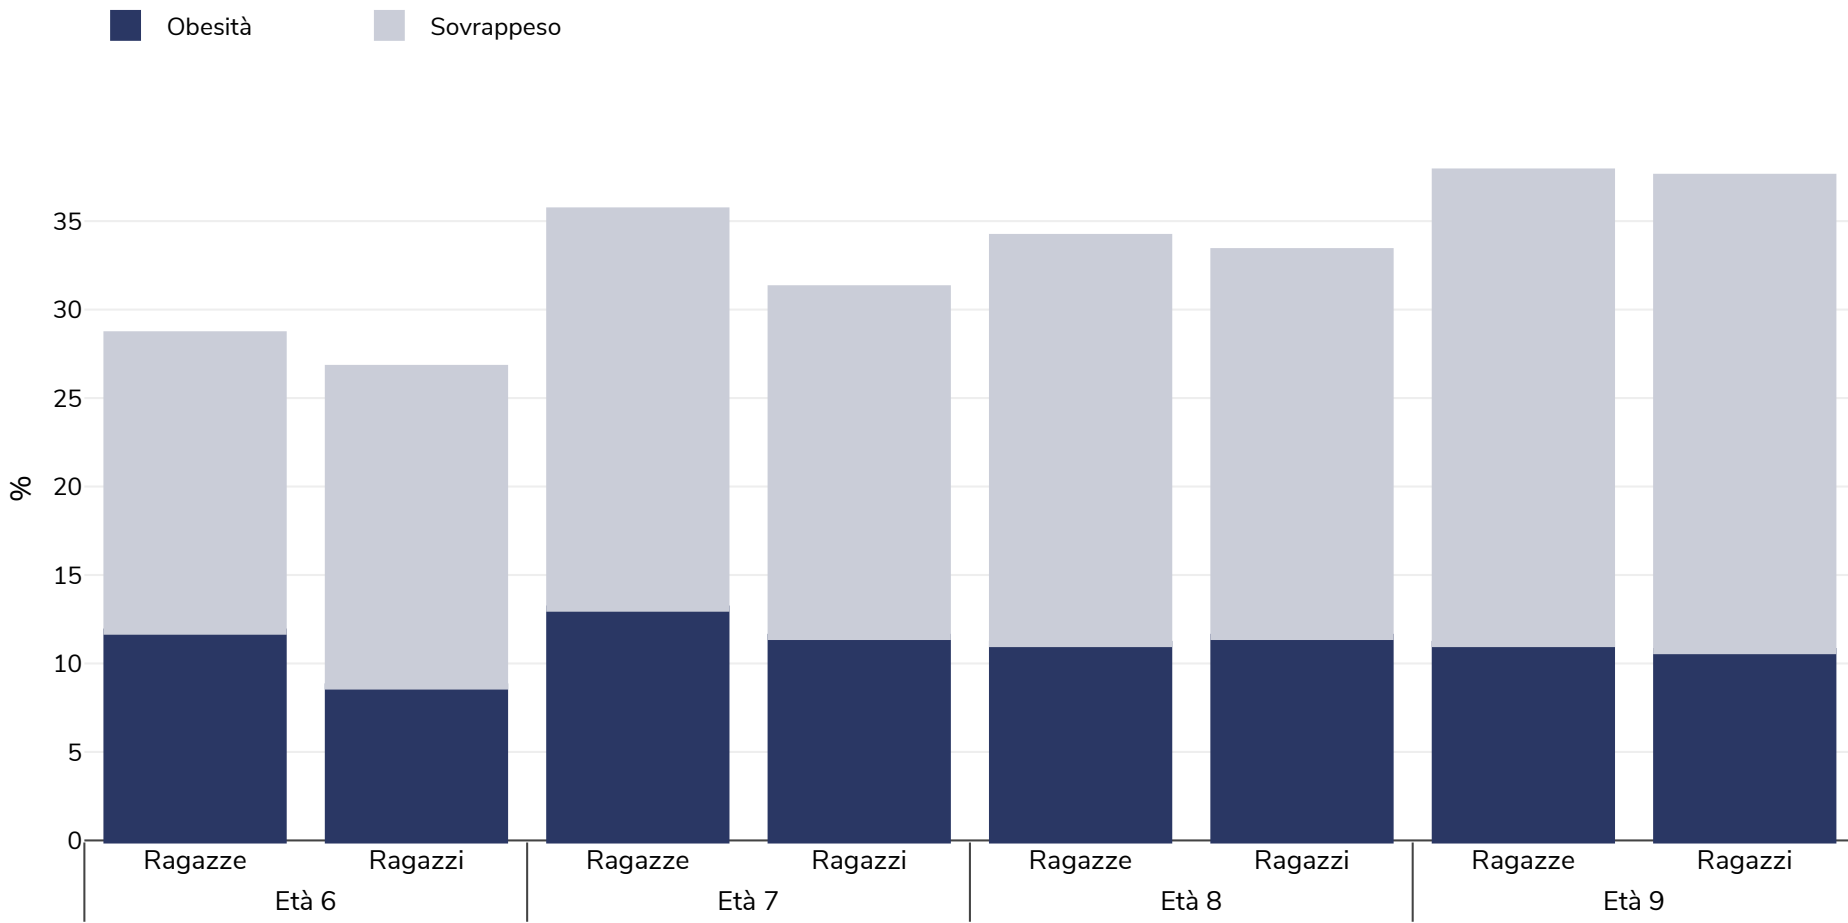

# Spagna: Sovrappeso/obesità per età

## Bambini, 2015-2016

<b>Tipo di sondaggio:</b>	Misurato
<b>Dimensioni del campione:</b>	10,899
<b>Area coperta:</b>	Nazionale
<b>Riferimenti:</b>	Available from: <a href="http://www.aecosan.msssi.gob.es/AECOSAN/docs/documentos/nutricion/observatorio/Estudio_ALADINO_2015.pdf">http://www.aecosan.msssi.gob.es/AECOSAN/docs/documentos/nutricion/observatorio/Estudio_ALADINO_2015.pdf</a> (accessed 9th April 2019) [Article in Spanish].
<b>Note (disponibile solo in inglese):</b>	IOTF cut-offs used. Translated graphics for data by age category are also available from 2011-12 and 2010-11 (on request).
<b>Cutoffs:</b>	IOTF