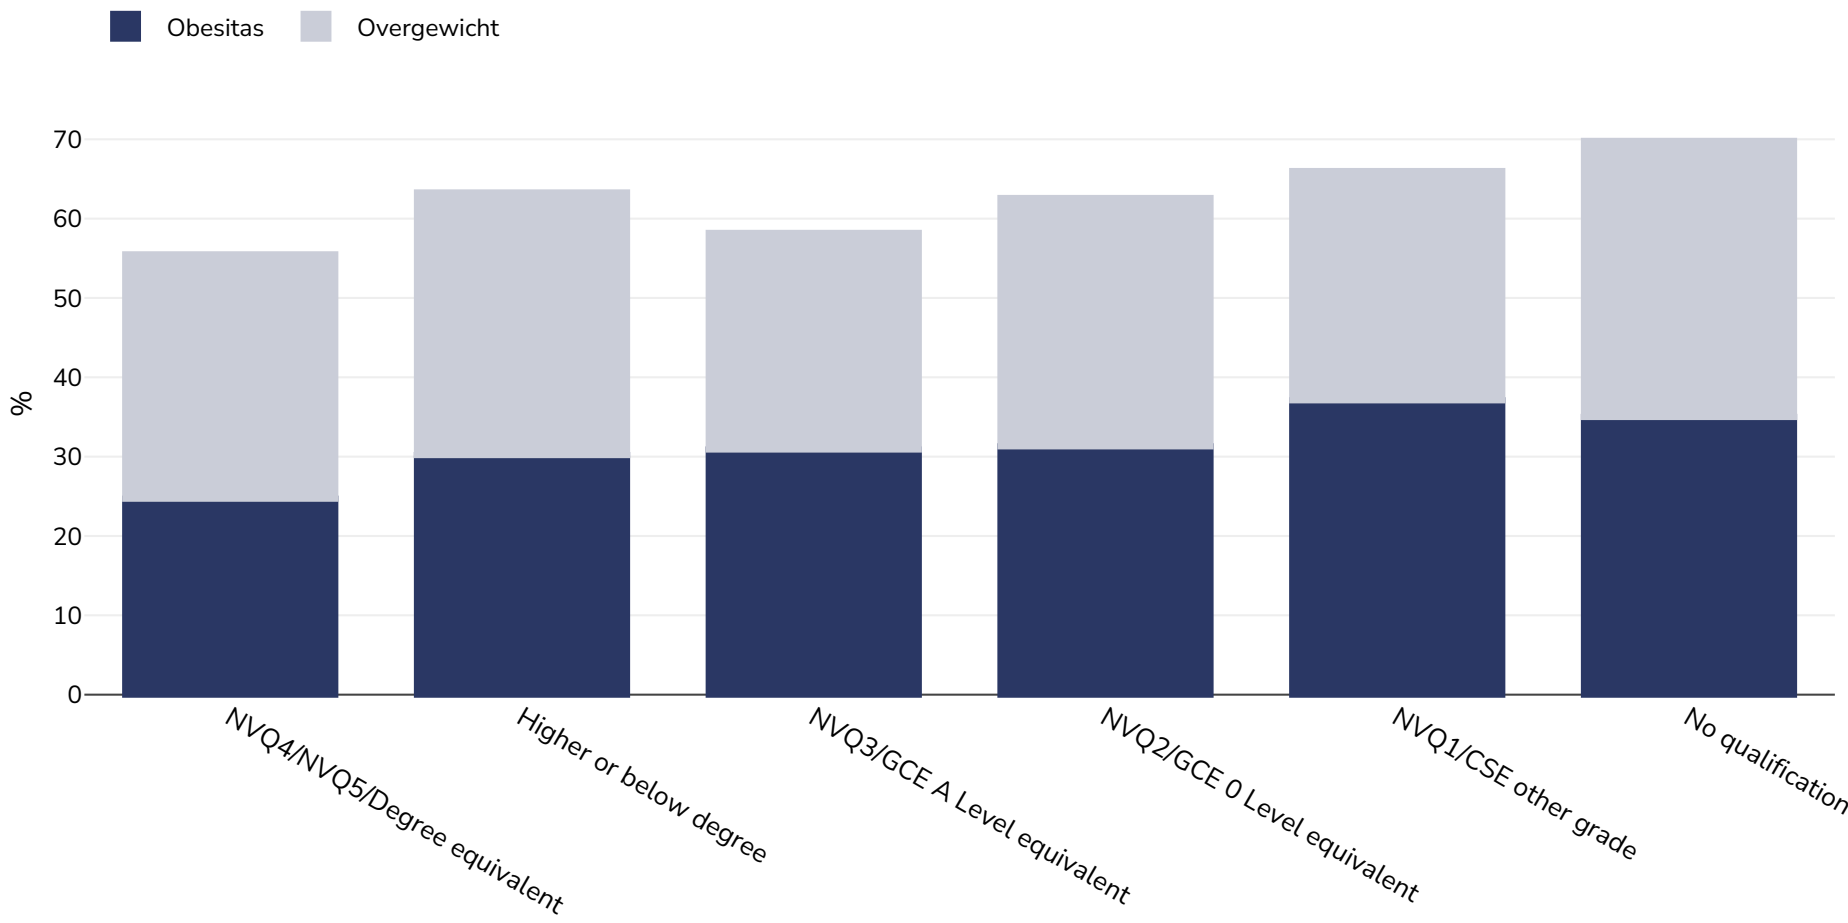

# Engeland: Overweight/obesity by education

Vrouwen, 2018

Type onderzoek:	Gemeten
Leeftijd:	16+
Monstergrootte:	6689
In aanmerking komend gebied:	Nationaal
Referenties:	Reanalysis by World Obesity Federation, on the Health Survey for England 2018. Data provided by the UK Data Archive.
Notities (alleen beschikbaar in het Engels):	Those with Foreign or 'other' qualifications are not presented in the chart

Tenzij anders vermeld, verwijst overgewicht naar een BMI tussen 25 kg en 29,9 kg/m<sup>2</sup>, obesitas verwijst naar een BMI van meer dan 30 kg/m<sup>2</sup>.