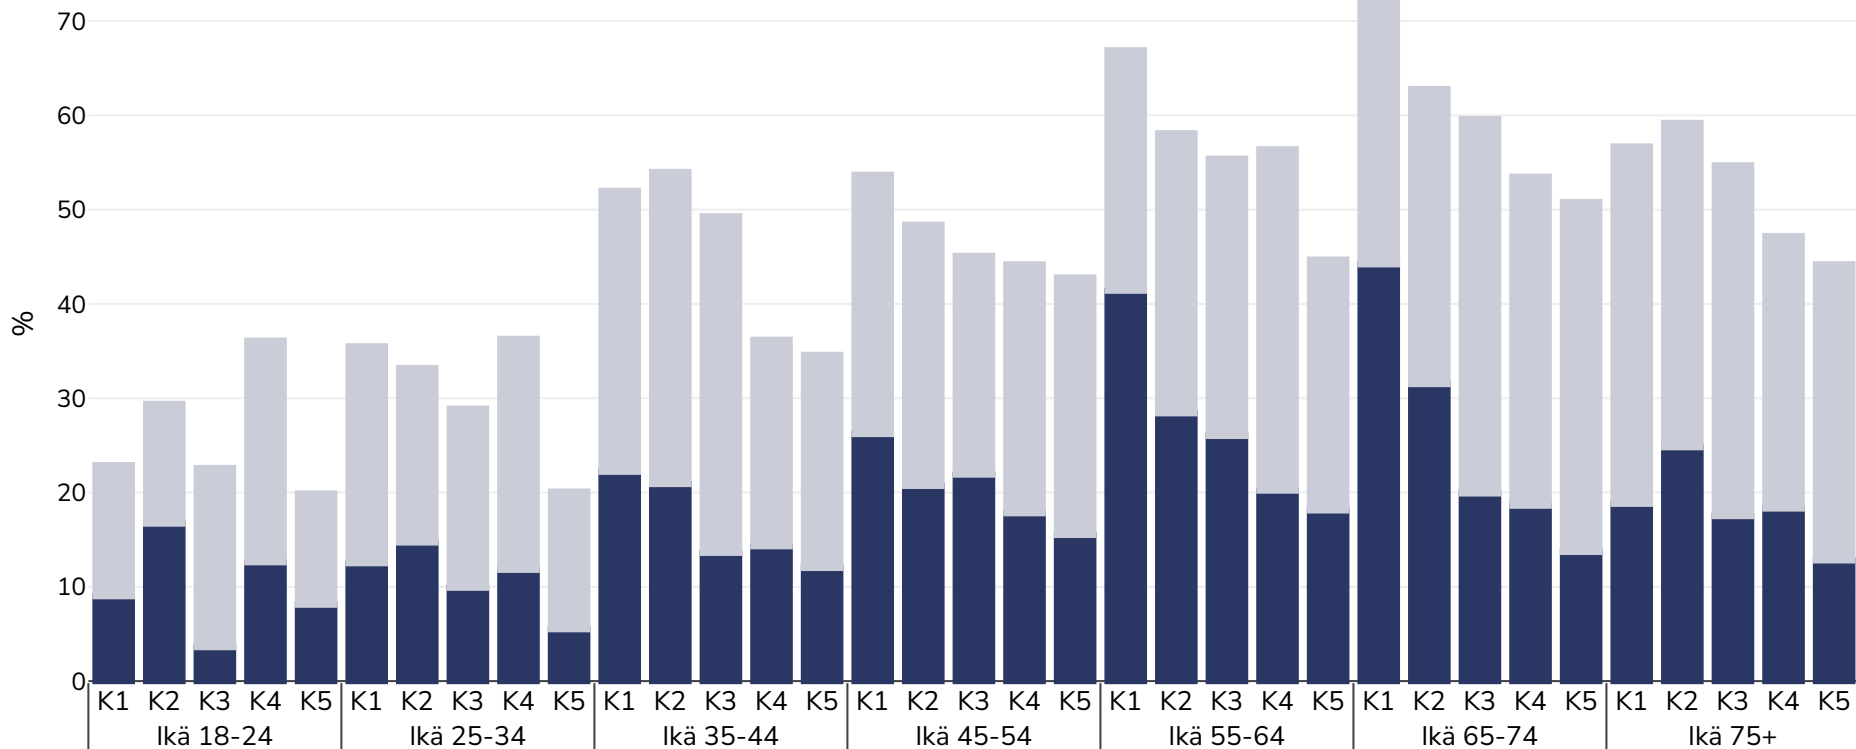

Saksa: Overweight/obesity by age and socio-economic group

Naiset, 2019

■ Lihavuus ■ Ylipaino

Tutkimustyyppi:

Itse ilmoitettu

Peittoalue:

Kansallinen

Viitteet:

Eurostat 2019. Available at https://appsso.eurostat.ec.europa.eu/nui/show.do?dataset=hlt_h_ehis_bm1i&lang=en (last accessed 09.08.21).

Ellei toisin mainita, ylipaino viittaa kehon painoindeksiin 25–29,9 kg/m², lihavuus viittaa yli 30 kg/m²:n painoindeksiin.