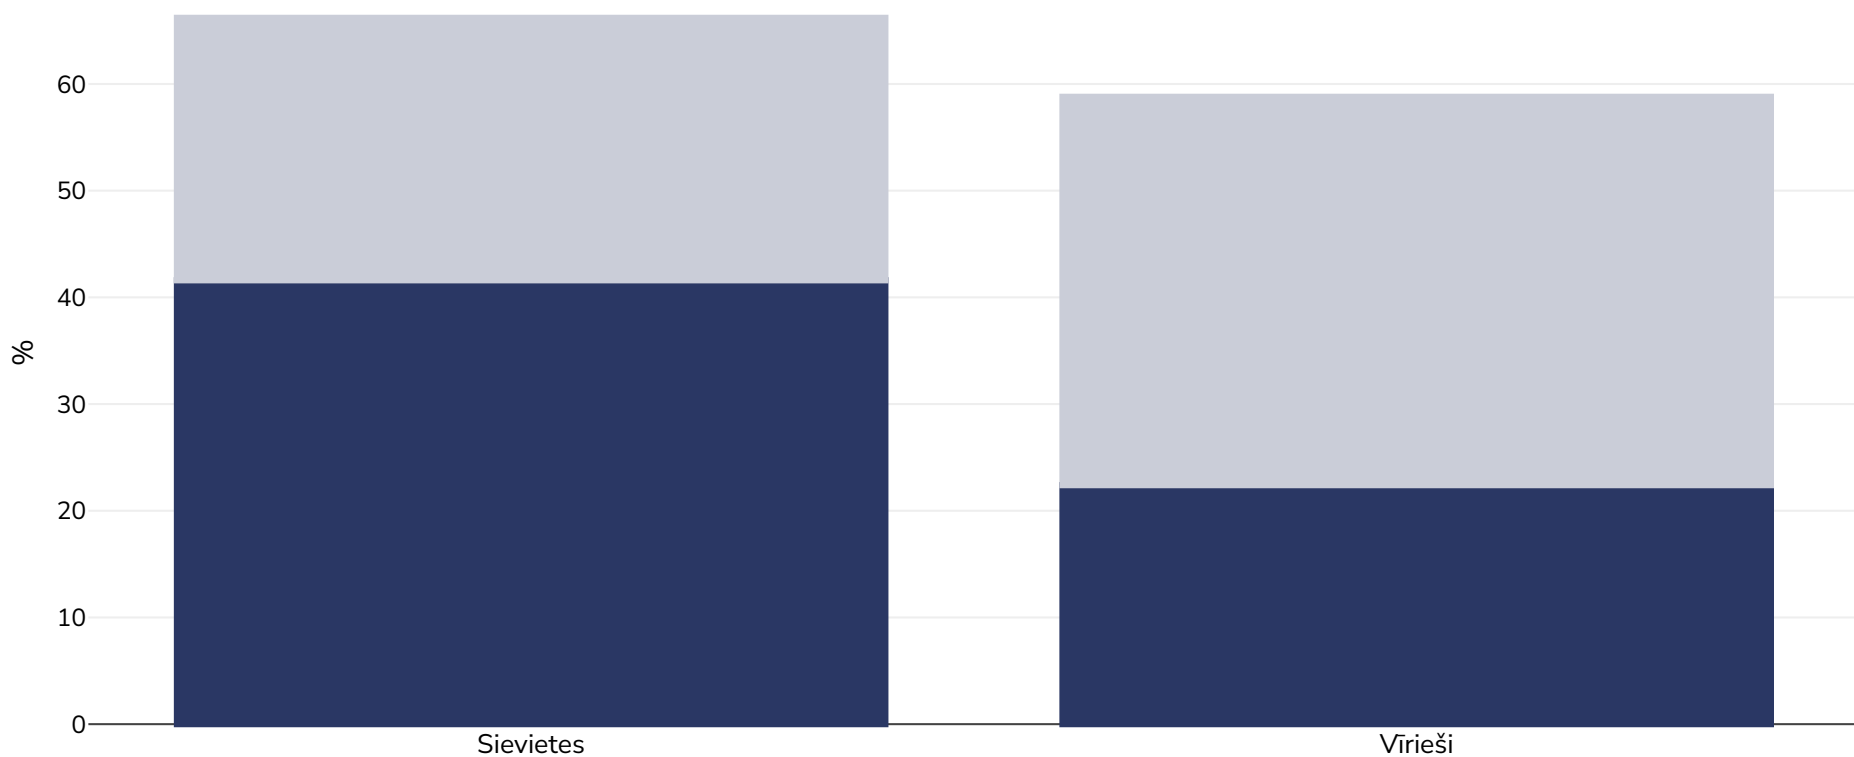

Ēģipte: Aptaukošanās izplatība

Pieaugušie, 2011-2012

■ Aptaukošanās ■ Liekais svars

Apsekojuma veids:

Mērītā vērtība

Vecums:

15-65

Izlasses lielums:

5300

Aptvertā teritorija:

Valsts

Atsauces:

WHO EMRO Egypt STEPS Survey 2011-12

Ja nav norādīts citādi, liekais svars attiecas uz ĶMI no 25 kg līdz 29,9 kg/m², aptaukošanās attiecas uz ĶMI, kas lielāks par 30 kg/m².