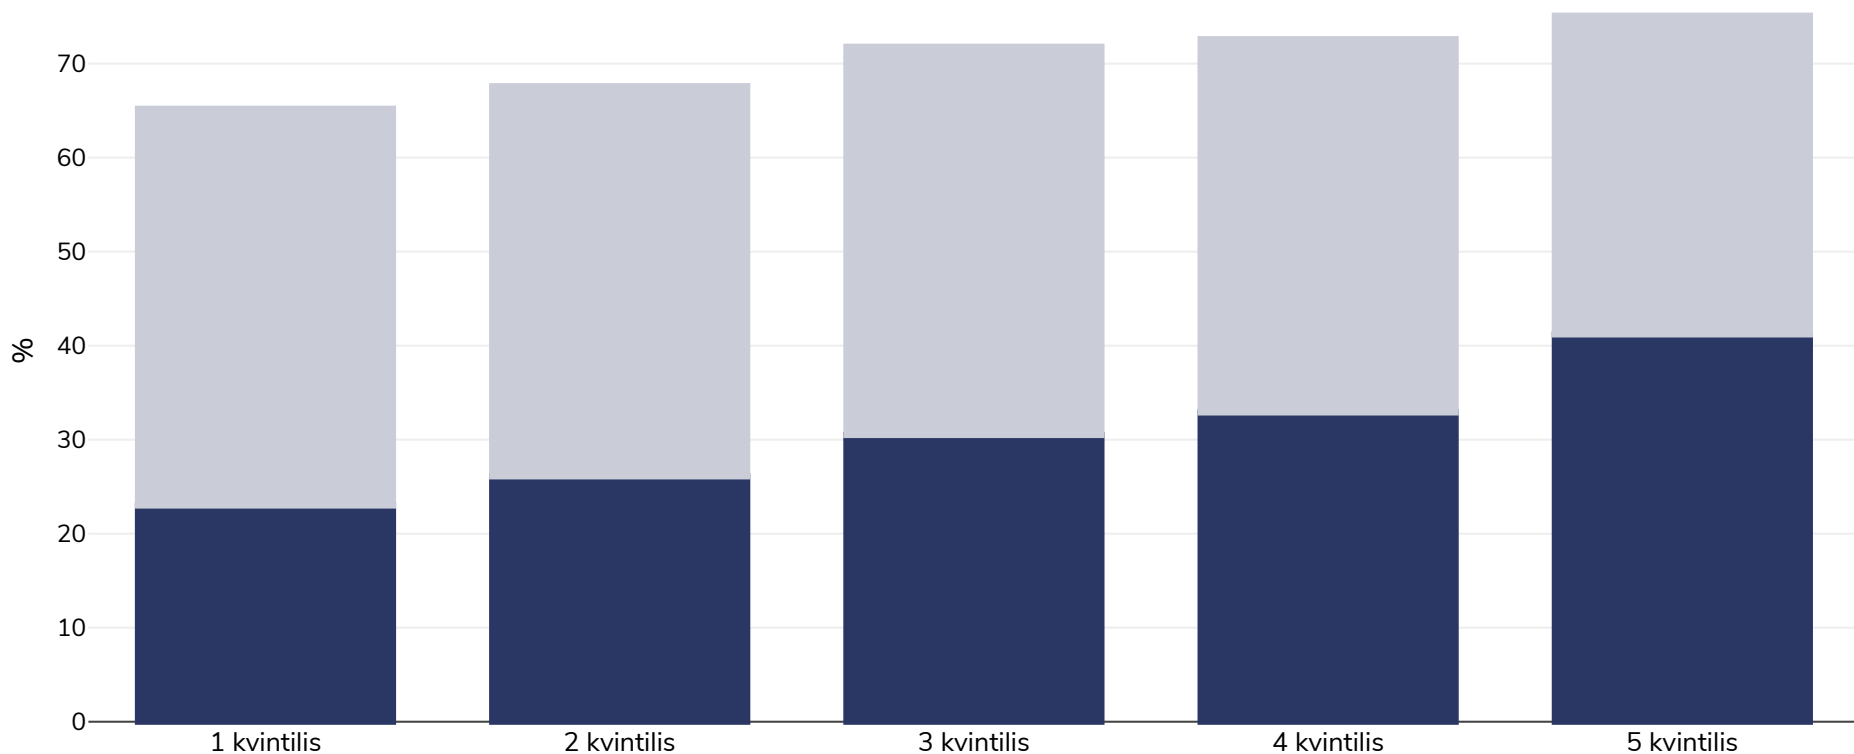

Naujoji Zelandija: Overweight/obesity by socio-economic group

Vyrai, 2015-2016

■ Nutukimas ■ Antsvoris

Tyrimo tipas:	Išmatuotas
Amžius:	15+
Imties dydis:	13781
Teritorija:	Nacionalinis
Nuorodos:	New Zealand Health Survey 2015-2016. Available at: http://www.health.govt.nz/publication/annual-update-key-results-2015-16-new-zealand-health-survey (Accessed 15 December 2016)

Jei nenurodyta kitaip, antsvoris reiškia KMI nuo 25 kg iki 29,9 kg/m², nutukimas – didesnj nei 30 kg/m² KMI..