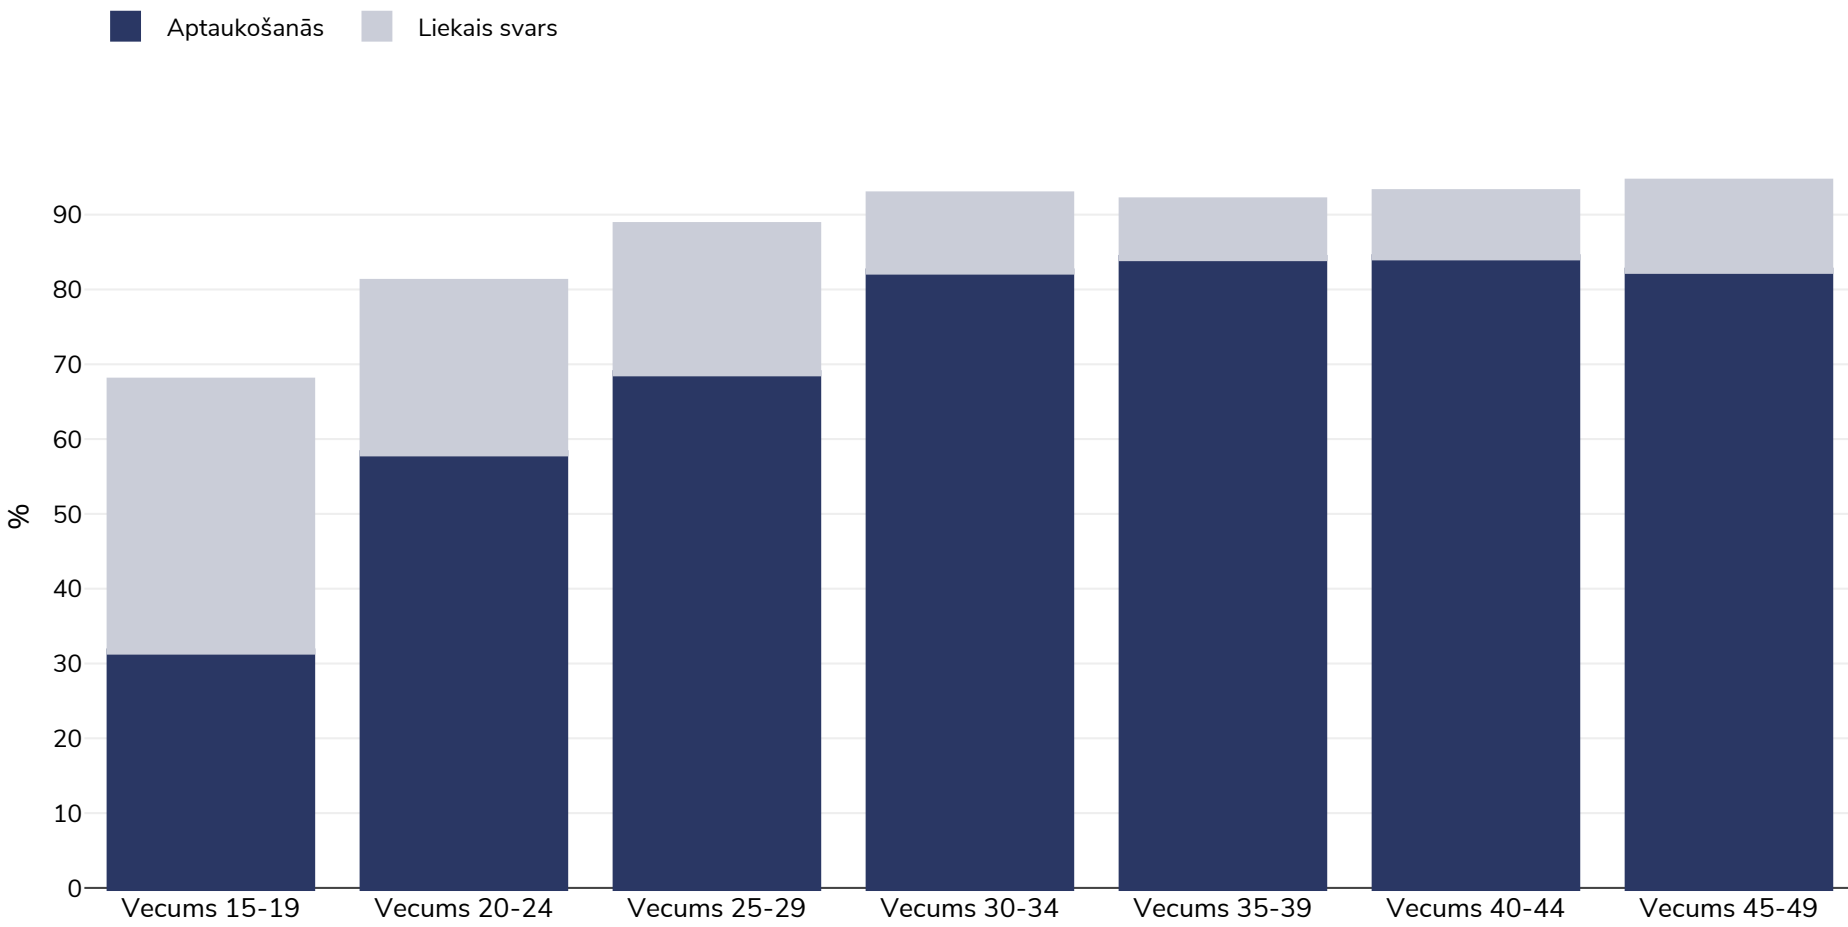

Samoa: Liekais svars/aptaukošanās pēc vecuma

Sievietes, 2019-2020

Apsekojuma veids:	Mērītā vērtība
Izlases lielums:	3771
Aptvertā teritorija:	Valsts

Atsauces: Samoa Bureau of Statistics. 2021. Samoa Demographic and Health – Multiple Indicator Cluster Survey 2019-20, Survey Findings Report. Apia, Samoa: Samoa Bureau of Statistics. https://washdata.org/sites/default/files/2022-02/Samoa%202019-20%20DHS-MICS_sm.pdf (Accessed 20.07.23)

Ja nav norādīts citādi, liekais svars attiecas uz ĶMI no 25 kg līdz 29,9 kg/m², aptaukošanās attiecas uz ĶMI, kas lielāks par 30 kg/m².