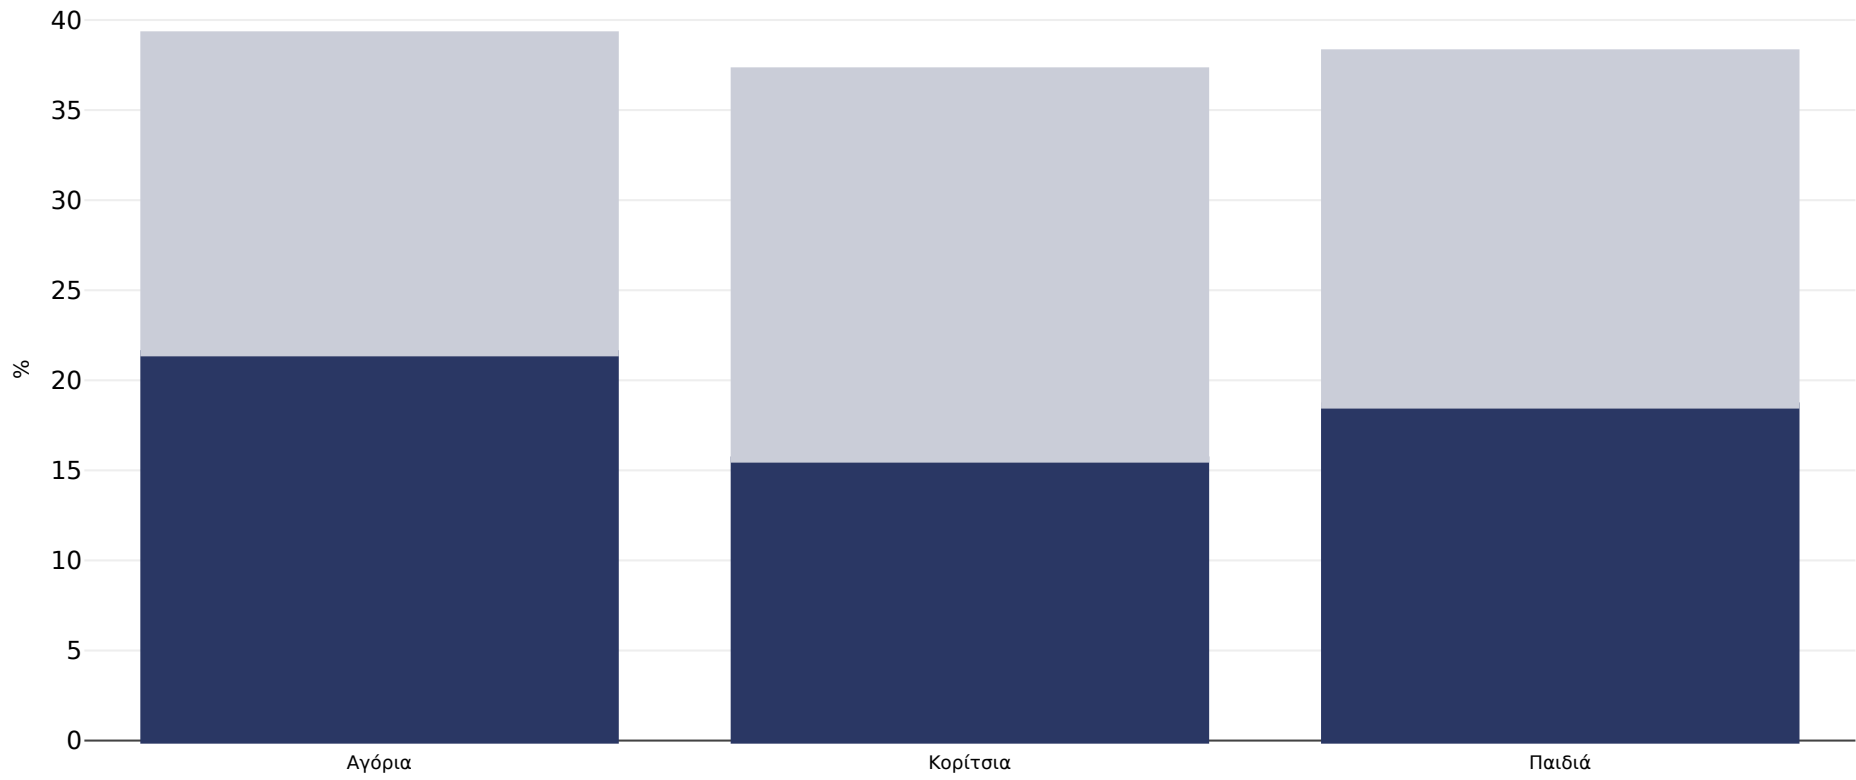

Ποσοστά παχυσαρκίας και υπερβολικού βάρους στην Ελλάδα, 2020

■ Παχυσαρκία ■ Υπερβολικό βάρος

Πηγή: <https://ensanut.insp.mx/encuestas/ensanutcontinua2020/doctos/informes/ensanutCovid19ResultadosNacionales.pdf> (Accessed 11.01.2022)

Methodology: Encuesta Nacional de Salud y Nutrición 2020 sobre Covid-19. Resultados nacionales. Cuernavaca, México: Instituto Nacional de Salud Pública, 2021.

Cutoffs: WHO