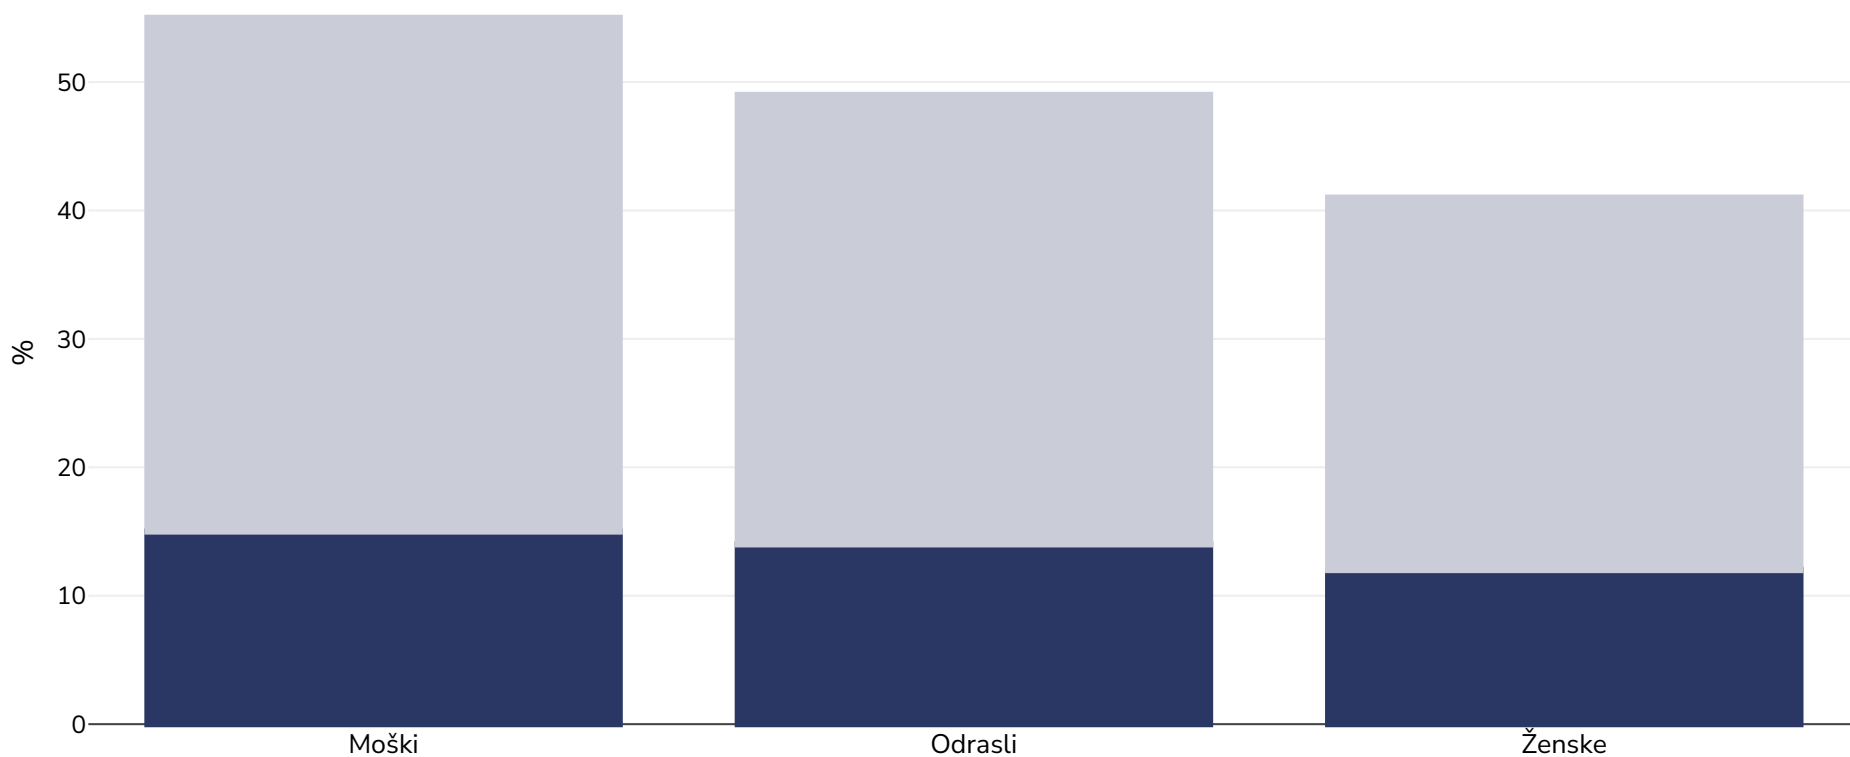

Norveška: Razširjenost debelosti

Odrasli, 2019

■ Debelost ■ Prekomerna telesna teža

Vrsta ankete:	Samoprijavljeni
Starost:	16+
Obseg vzorcev:	7913
Zajeto območje:	Na državni ravni
Literatura:	Statistics Norway 2019. https://www.ssb.no/en/statbank/table/11277/tableViewLayout1/ (last accessed 13.07.21)

Če ni navedeno drugače, se prekomerna teža nanaša na ITM med 25 kg in 29,9 kg/m², debelost pa na ITM, višji od 30 kg/m².