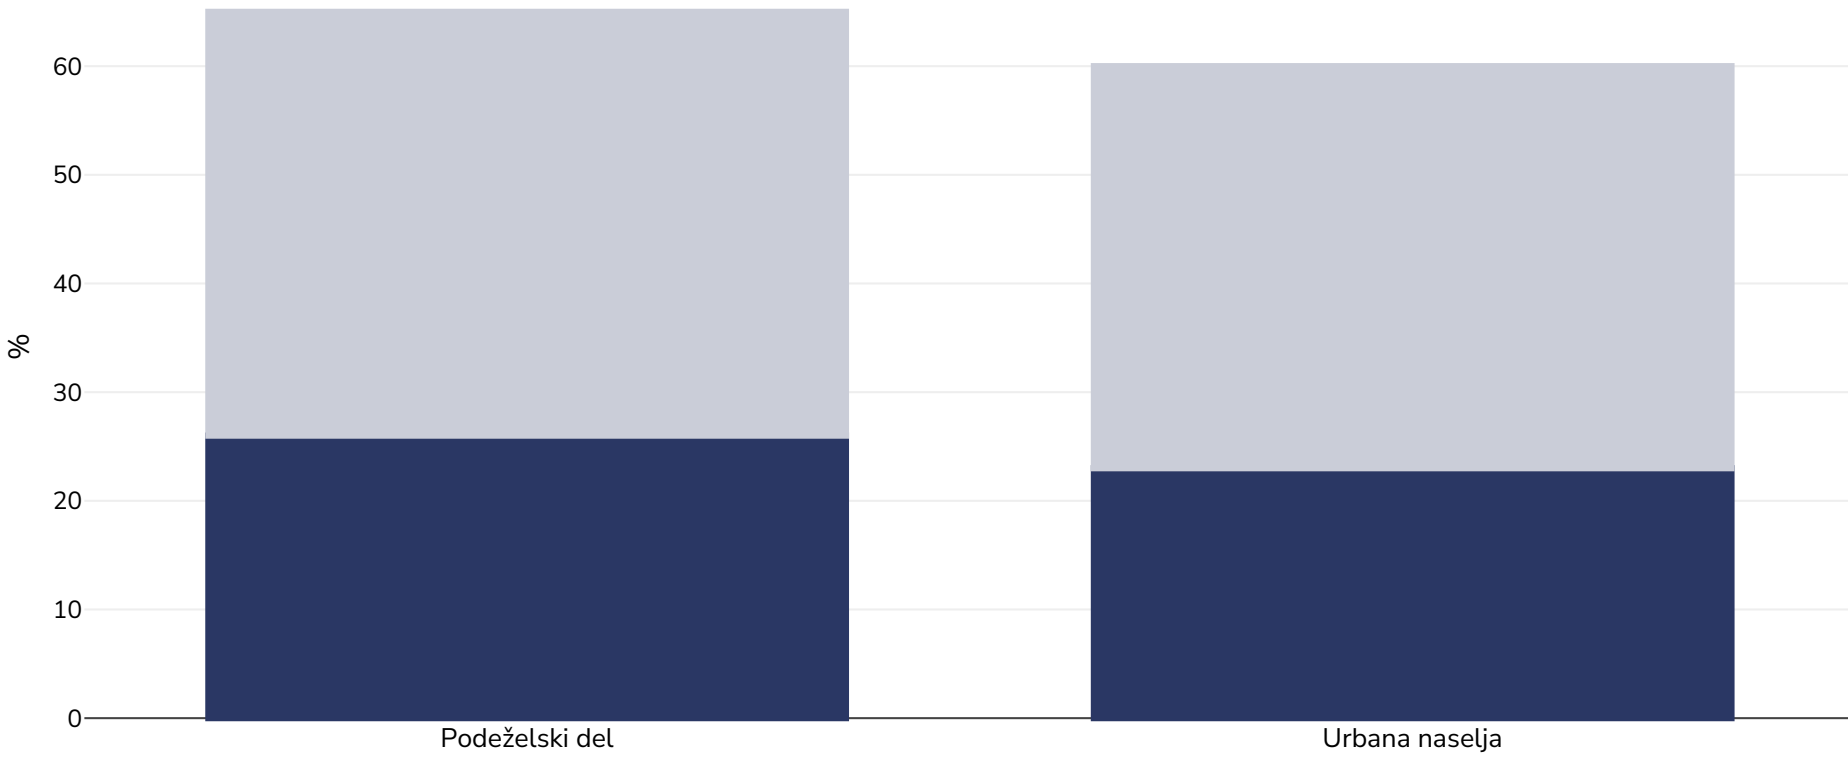

Severna Irska: Overweight/obesity by region

Odrasli, 2013-2014

■ Debelost ■ Prekomerna telesna teža

| | |
|-----------------|----------------------------------------------------------------------------------------------------------------------------------------------------------------------------------------------------------------------|
| Vrsta ankete: | Izmerjeni |
| Starost: | 16+ |
| Obseg vzorcev: | 3454 |
| Zajeto območje: | Na državni ravni |
| Literatura: | Health Survey Northern Ireland: http://www.dhsspsni.gov.uk/index/statistics/lcb/obesity-and-diet.htm (last accessed 18 June 2015) |

Če ni navedeno drugače, se prekomerna teža nanaša na ITM med 25 kg in 29,9 kg/m², debelost pa na ITM, višji od 30 kg/m².