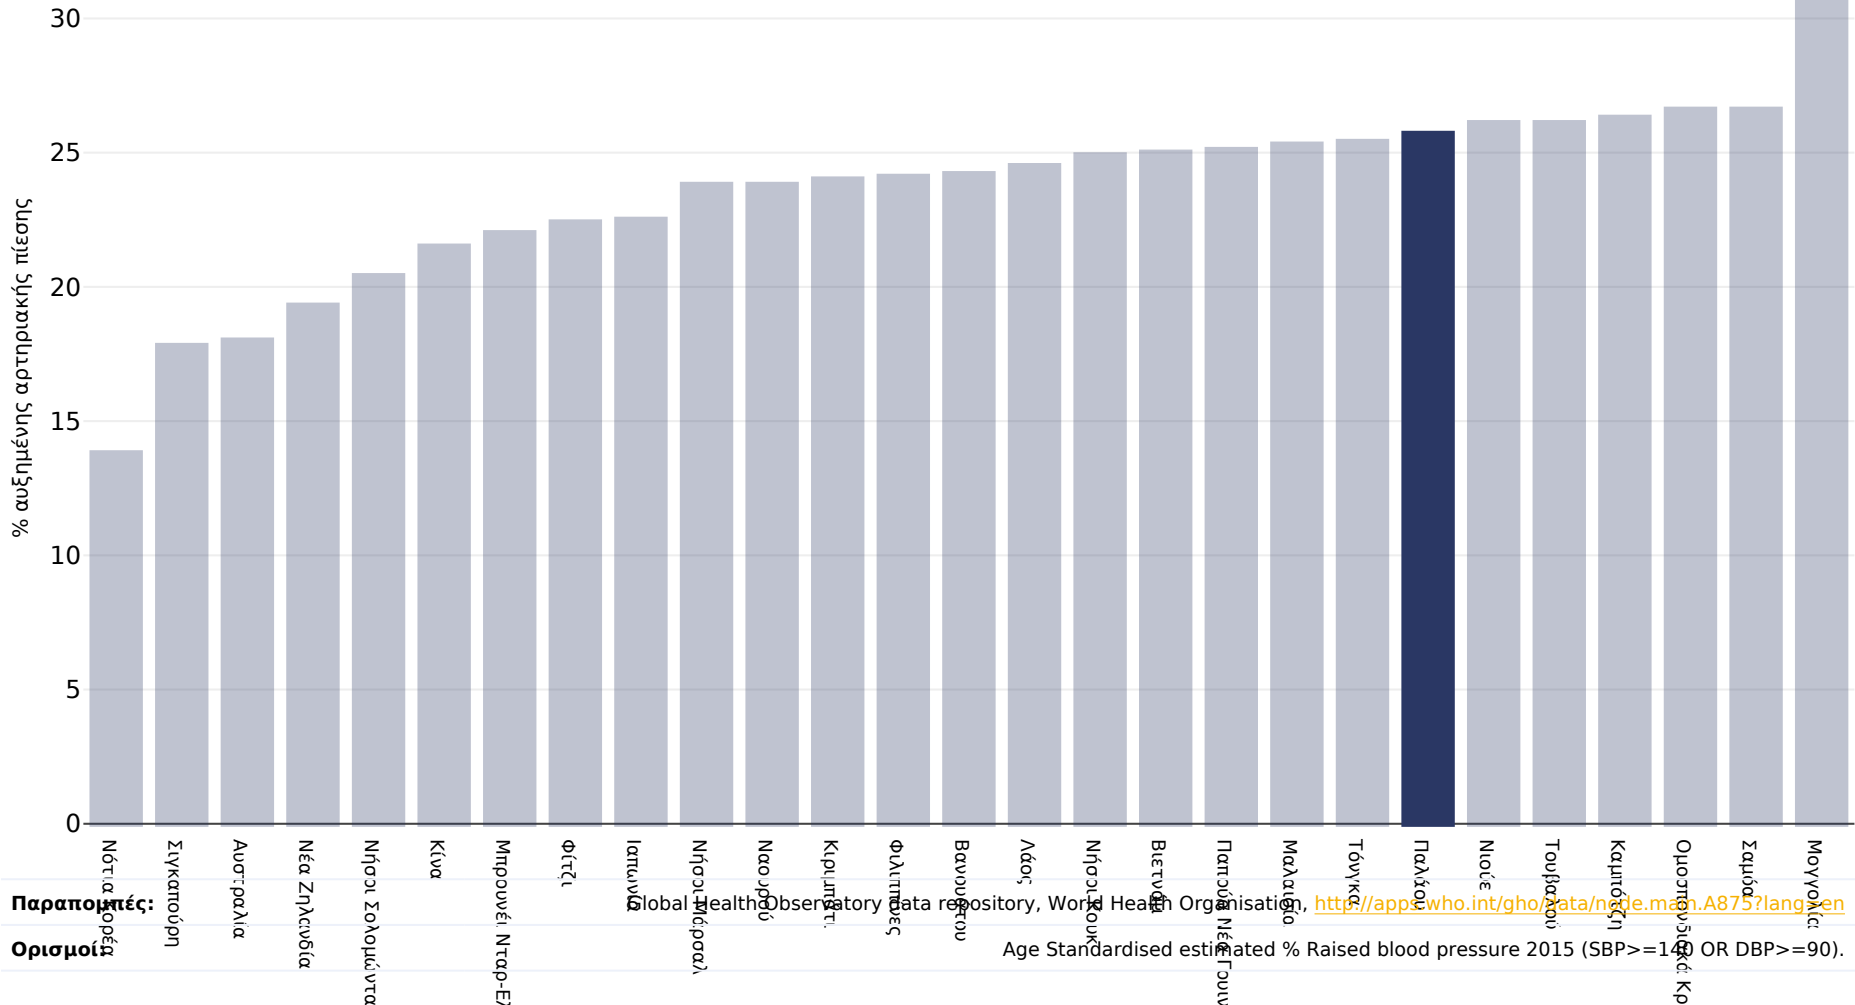

Παλάου: Raised blood pressure

Ανδρες, 2015

Παραπομπές: Global Health Observatory data repository, World Health Organisation, <http://apps.who.int/gho/data/node.main.A875?lang=en>

Ορισμοί: Age Standardised estimated % Raised blood pressure 2015 (SBP >= 140 OR DBP >= 90).