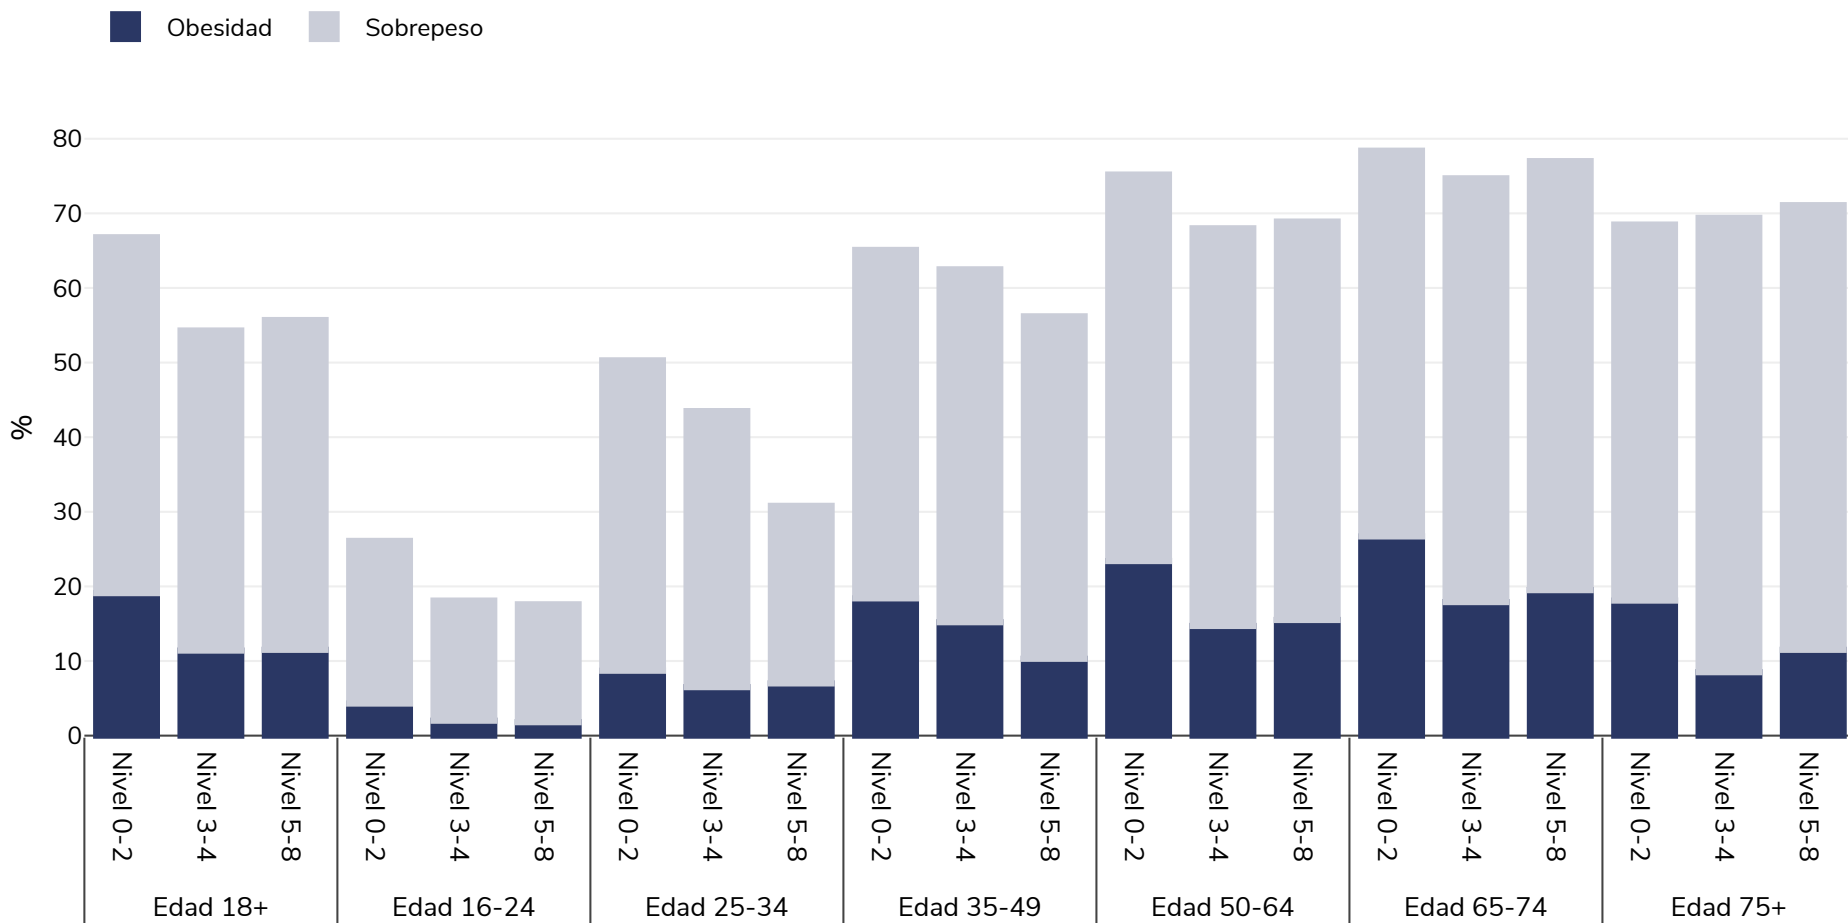

España: Overweight/obesity by age and education

Hombres, 2017

Tipo de encuesta: Autodeclarado

Zona abarcada: Nacional

Referencias: EUROSTAT Database http://appsso.eurostat.ec.europa.eu/nui/show.do?dataset=ilc_hch10&lang=en (last accessed 25.08.20)

A menos que se indique lo contrario, el sobrepeso se refiere a un IMC entre 25 kg y 29,9 kg/m² y la obesidad se refiere a un IMC superior a 30 kg/m².