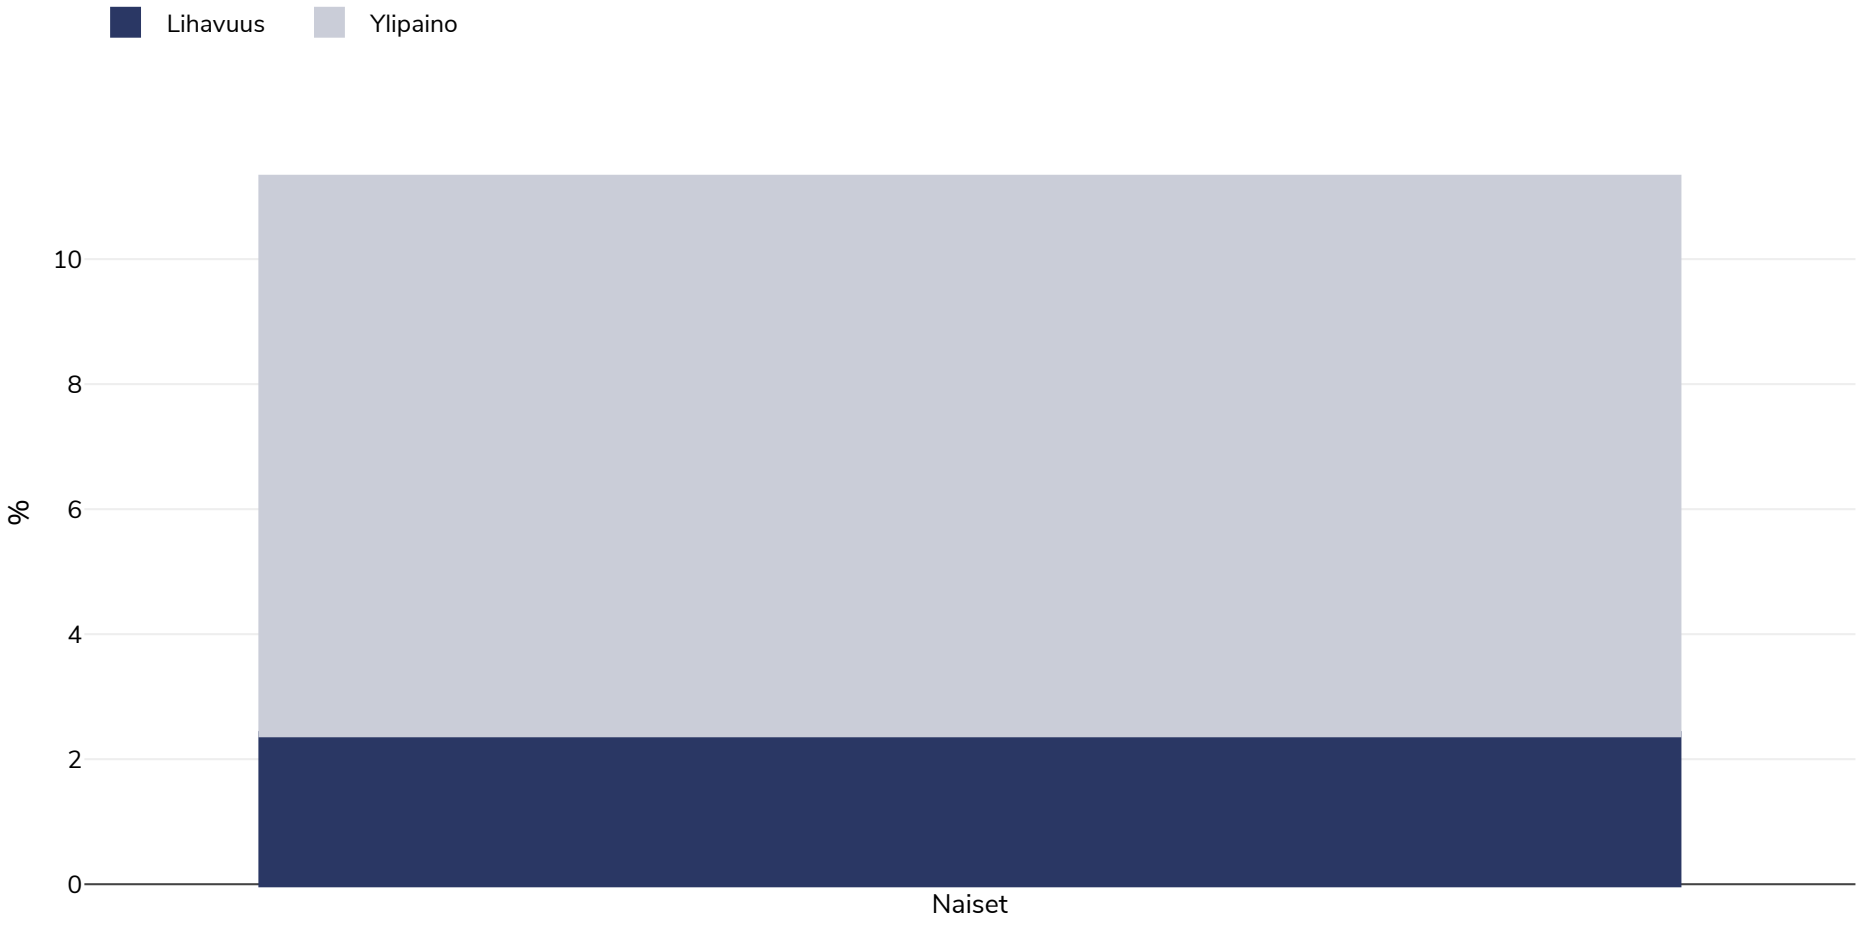

Kongon demokraattinen tasavalta: Lihavuuden esiintyvyys

Naiset, 2007

Tutkimustyyppi:	Mitattu
Ikä:	15-49
Otoksen koko:	4097
Peittoalue:	National (MARCO)
Viitteet:	Demographic Health Survey 2007
Huomiot:	Other married women 15 - 49 years

Ellei toisin mainita, ylipaino viittaa kehon painoindeksiin 25–29,9 kg/m², lihavuus viittaa yli 30 kg/m²:n painoindeksiin.