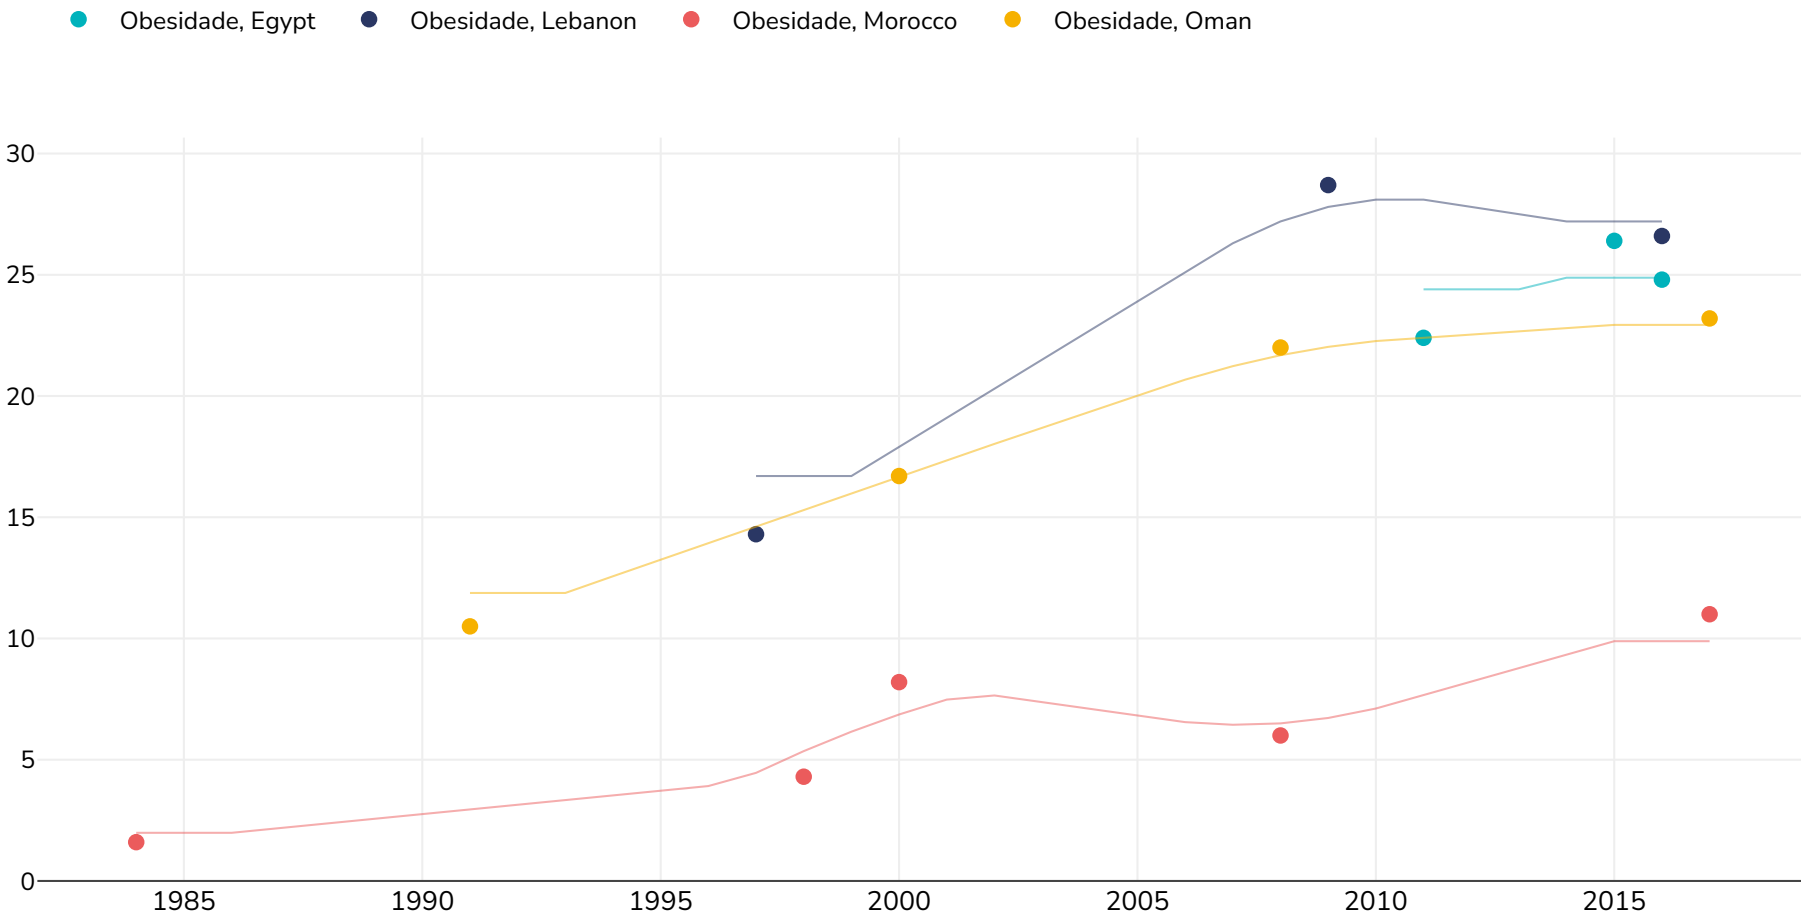

Jordânia: % Adults living with obesity in selected countries in the EMRO Region 1984-2017, países selecionados

Homens

Referências: For full details of references visit <https://data.worldobesity.org/>

Diferentes metodologias podem ter sido usadas para recolher estes dados e, portanto, os dados de diferentes inquéritos podem não ser estritamente comparáveis. Verifique as fontes de dados originais para as metodologias utilizadas