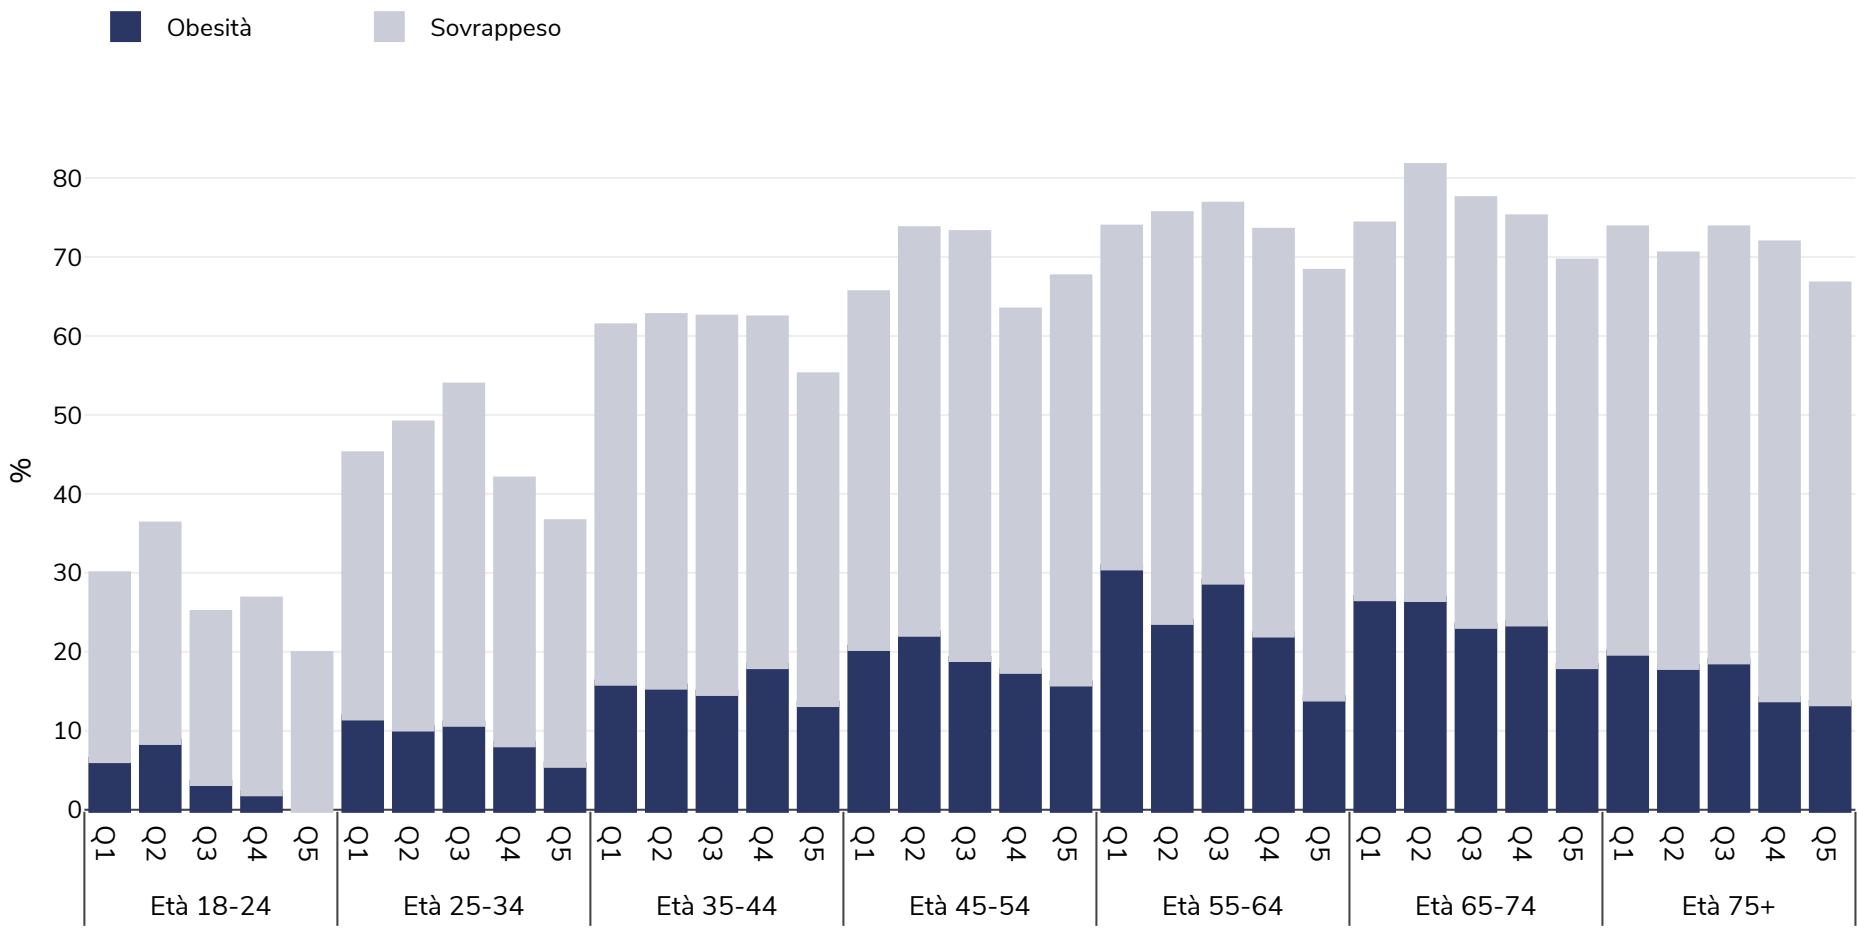

Spagna: Overweight/obesity by age and socio-economic group

Uomini, 2019

Tipo di sondaggio: Auto-riferito

Area coperta: Nazionale

Riferimenti: Eurostat 2019. Available at https://appsso.eurostat.ec.europa.eu/nui/show.do?dataset=hlth_ehis_bm1i&lang=en (last accessed 09.08.21).

Salvo diversa indicazione, il sovrappeso si riferisce a un BMI compreso tra 25 kg e 29,9 kg/m², l'obesità si riferisce a un BMI superiore a 30 kg/m².