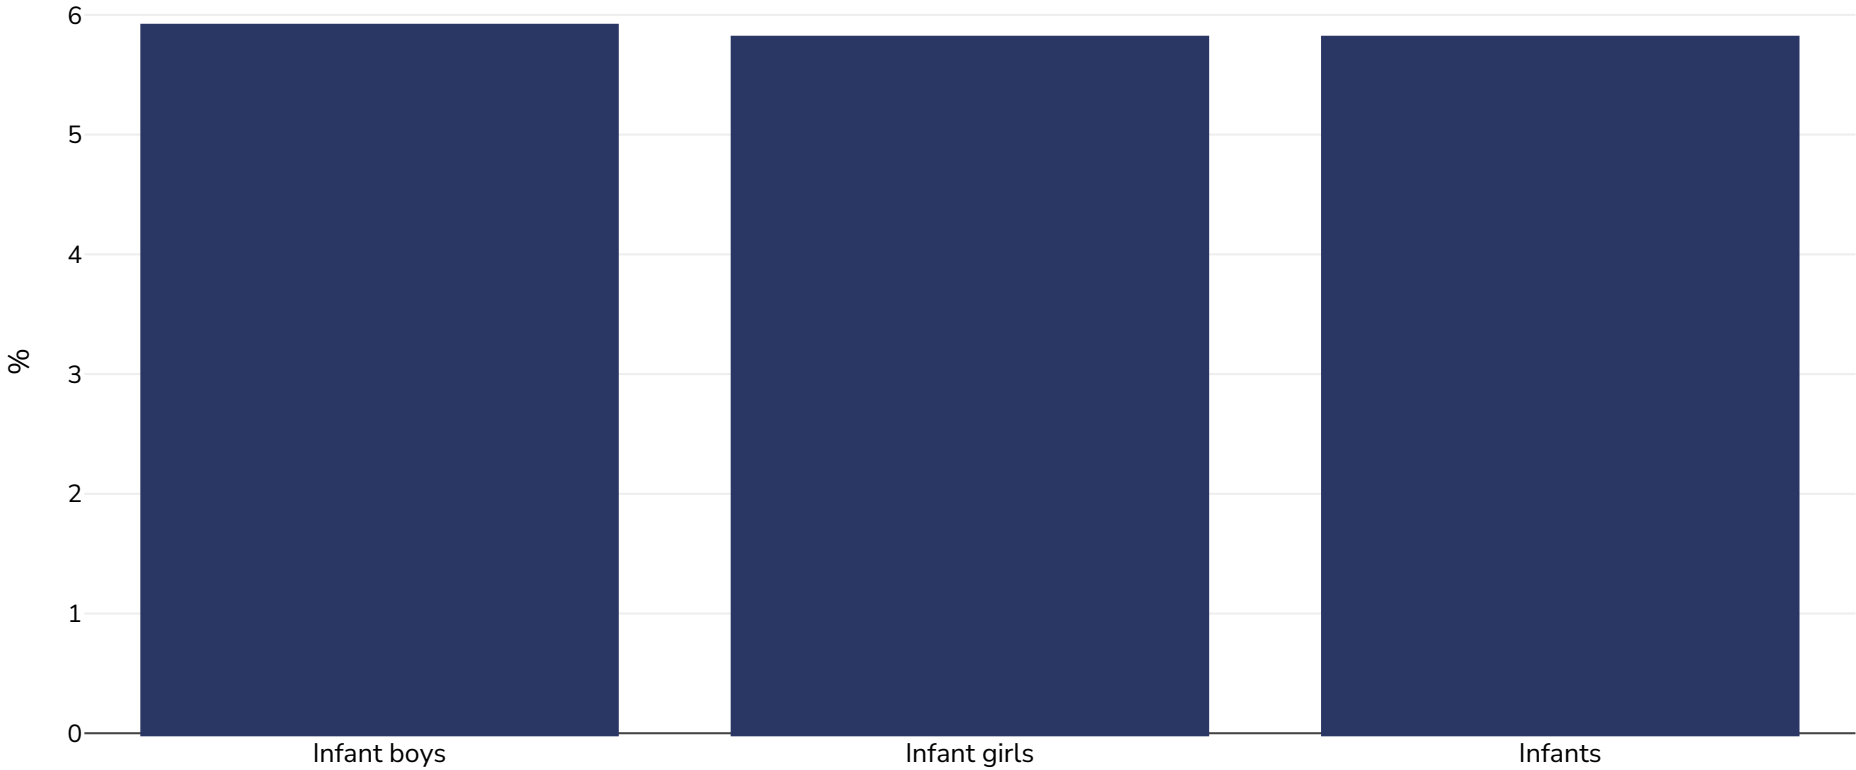

# Norsunluurannikko: Lihavuuden esiintyvyys

Infants, 1985-1987

■ Ylipaino tai lihavuus

<b>Ikä:</b>	0-5
<b>Otoksen koko:</b>	2115
<b>Viitteet:</b>	LSMS: Côte d'Ivoire Living Standards Measurement Survey 1985-1987. Washington, DC, United States: World Bank (WB) [1985-86 LSMS and 1986-87 LSMS Combined]
<b>Huomiot:</b>	UNICEF/WHO/World Bank Joint Child Malnutrition Estimates Expanded Database: Overweight (Survey Estimates), May 2023, New York. For more information about the methodology, please consult <a href="https://data.unicef.org/resources/jme-2023-country-consultations/">https://data.unicef.org/resources/jme-2023-country-consultations/</a>
<b>Määritelmät:</b>	=>+SD