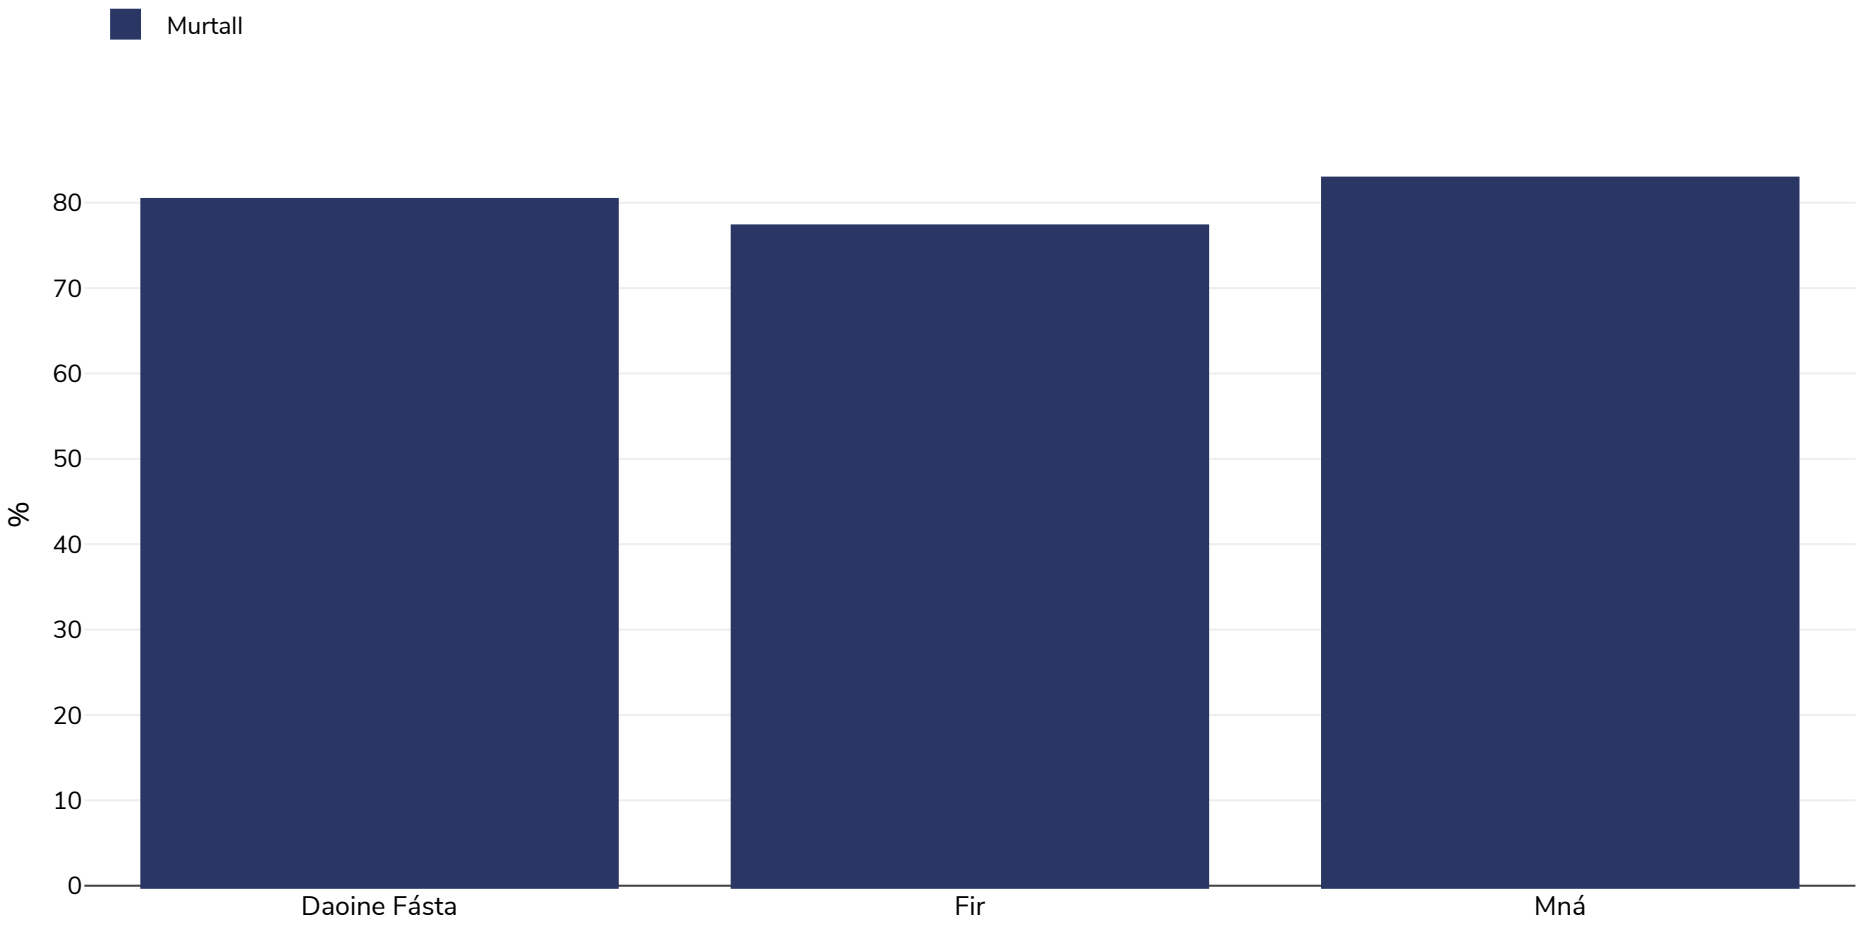

Samó Mheiriceá: Leitheadúlacht murtail

Daoine Fásta, 2017-2018

Cineál an tsuirbhé:	Tomhaiste
Aois:	18+
Samplamhéid:	1005
Ceantar Clúdaithe:	Náisiúnta

Tagairtí: 2017-2018 STEPS Country Report American Samoa. Available at: https://cdn.who.int/media/docs/default-source/ncds/ncd-surveillance/american_samoa_steps_hybrid_2017-2018-final-report.pdf?sfvrsn=2d828855_1&download=true (last accessed 05.12.22)

Mura gcuirtear a mhalairt in iúl, is ionann rómheáchan agus ICM idir 25kg agus 29.9kg/m², is ionann murtall agus ICM níos mó ná 30kg/m².