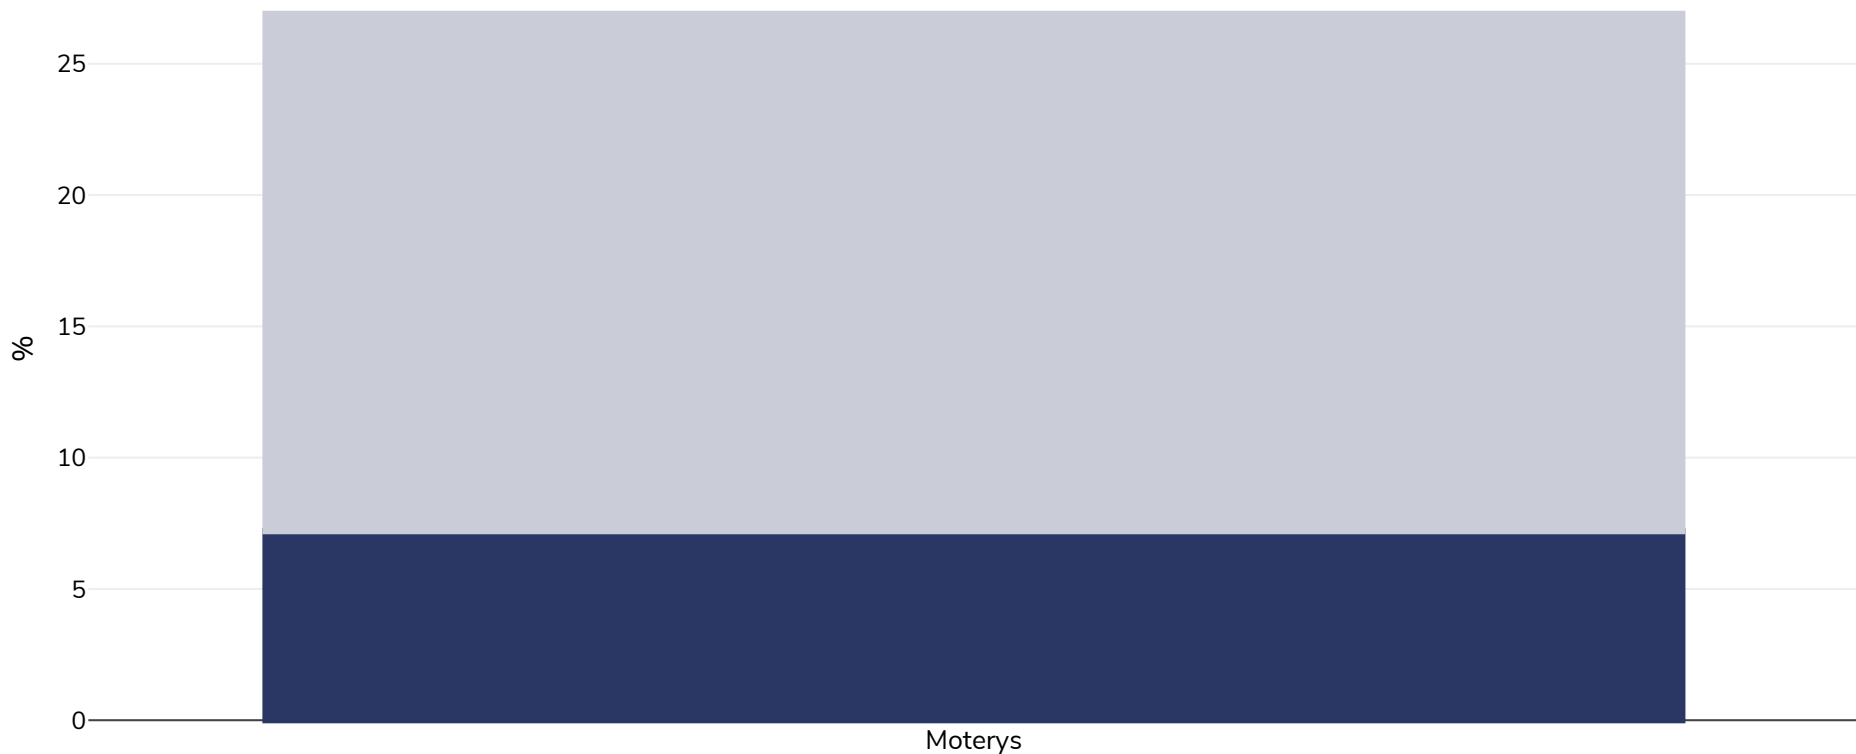

# Beninas: Nutukimo paplitimas

Moterys, 2011-2012

■ Nutukimas ■ Antsvoris

<b>Tyrimo tipas:</b>	Išmatuotas
<b>Amžius:</b>	15-49
<b>Imties dydis:</b>	14279
<b>Teritorija:</b>	Nacionalinis
<b>Nuorodos:</b>	Demographic Health Survey Benin 2011/12
<b>Pastabos (tik anglų k.):</b>	Demographic Health Survey data includes ever married women aged 15-49 years only and may include males aged 15-59.

*Jei nenurodyta kitaip, antsvoris reiškia KMI nuo 25 kg iki 29,9 kg/m<sup>2</sup>, nutukimas – didesnj nei 30 kg/m<sup>2</sup> KMI..*