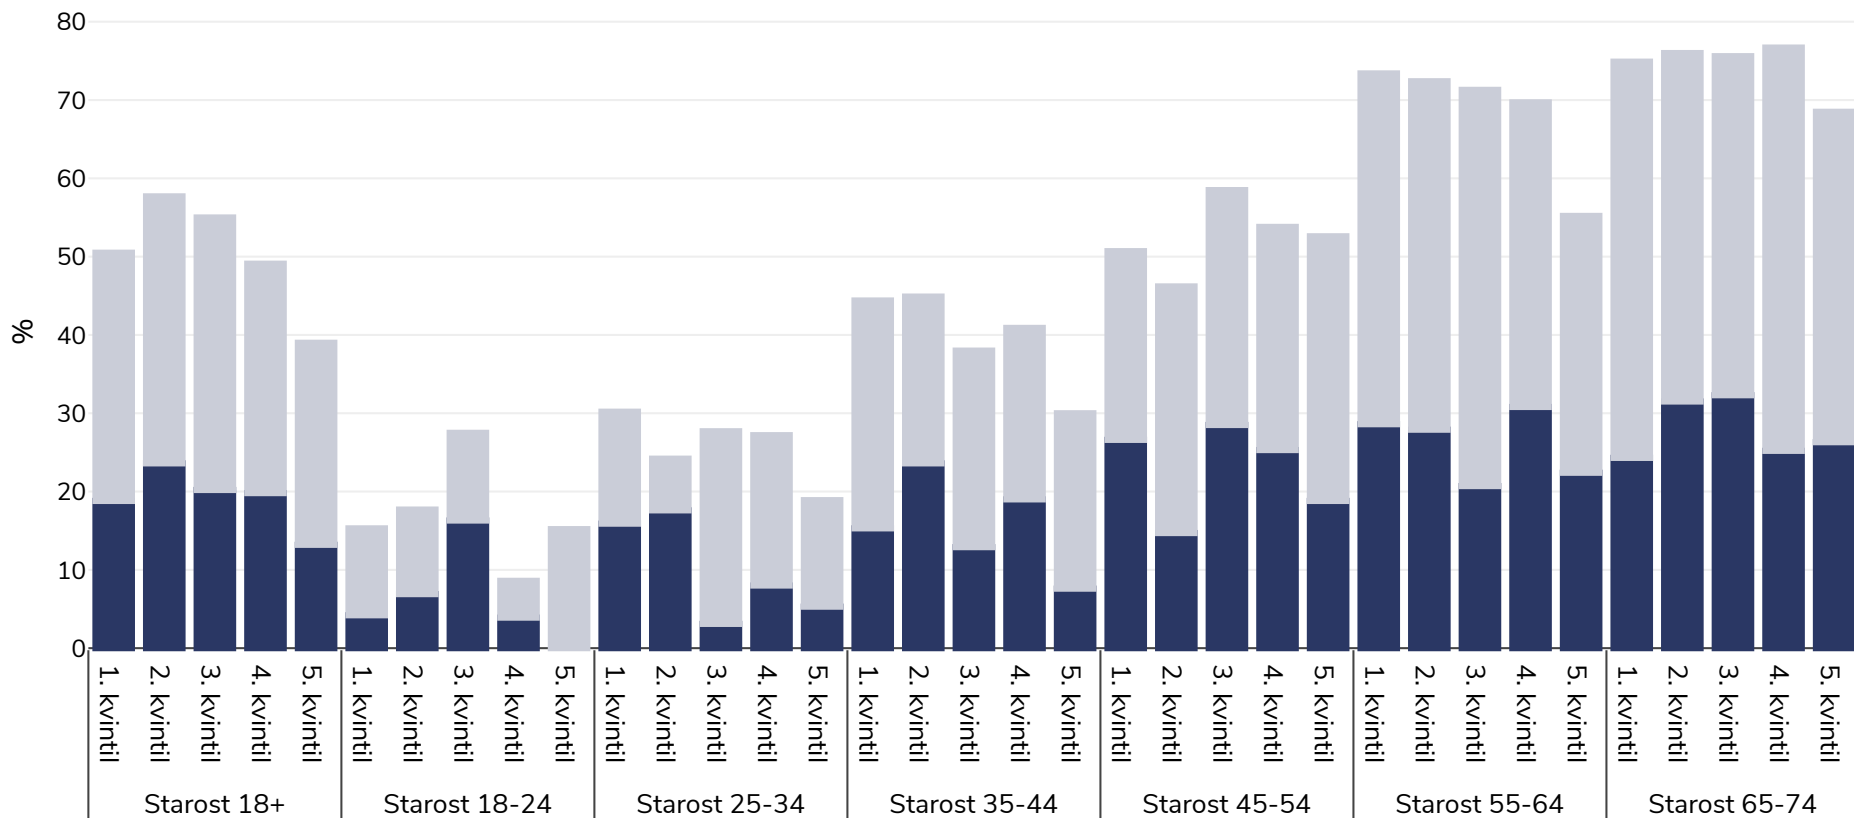

Češka: Overweight/obesity by age and socio-economic group

Ženske, 2014

■ Debelost ■ Prekomerna telesna teža

Vrsta ankete: Samoprijavljeni

Zajeto območje: Na državni ravni

Literatura: Eurostat http://appsso.eurostat.ec.europa.eu/nui/show.do?dataset=hlth_ehis_bm1i&lang=en (last accessed 25.08.20)

Če ni navedeno drugače, se prekomerna teža nanaša na ITM med 25 kg in 29,9 kg/m², debelost pa na ITM, višji od 30 kg/m².