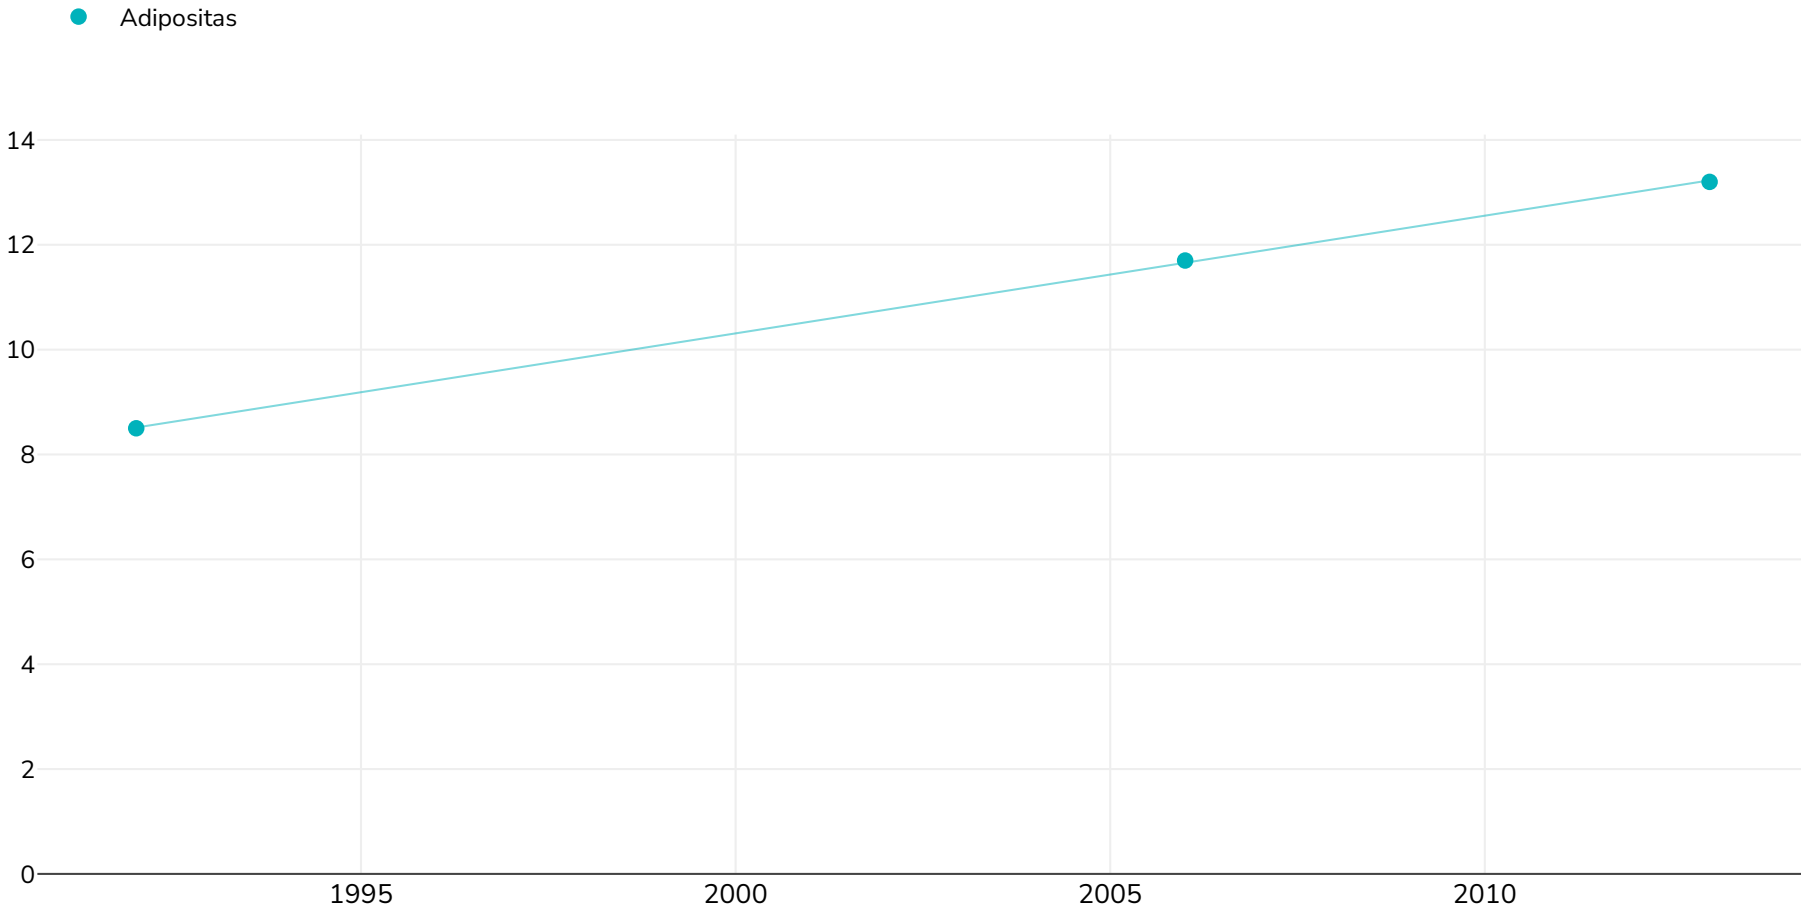

# Namibia: Namibia obesity trend 1992 2013

## Frauen

Umfragetyp: Gemessen

Referenzen: For full details of references visit <https://data.worldobesity.org/>

Für die Erhebung dieser Daten wurden möglicherweise unterschiedliche Methoden verwendet, weshalb die Daten aus verschiedenen Erhebungen möglicherweise nicht genau vergleichbar sind. Bitte erkundigen Sie sich bei den ursprünglichen Datenquellen über die verwendeten Methoden