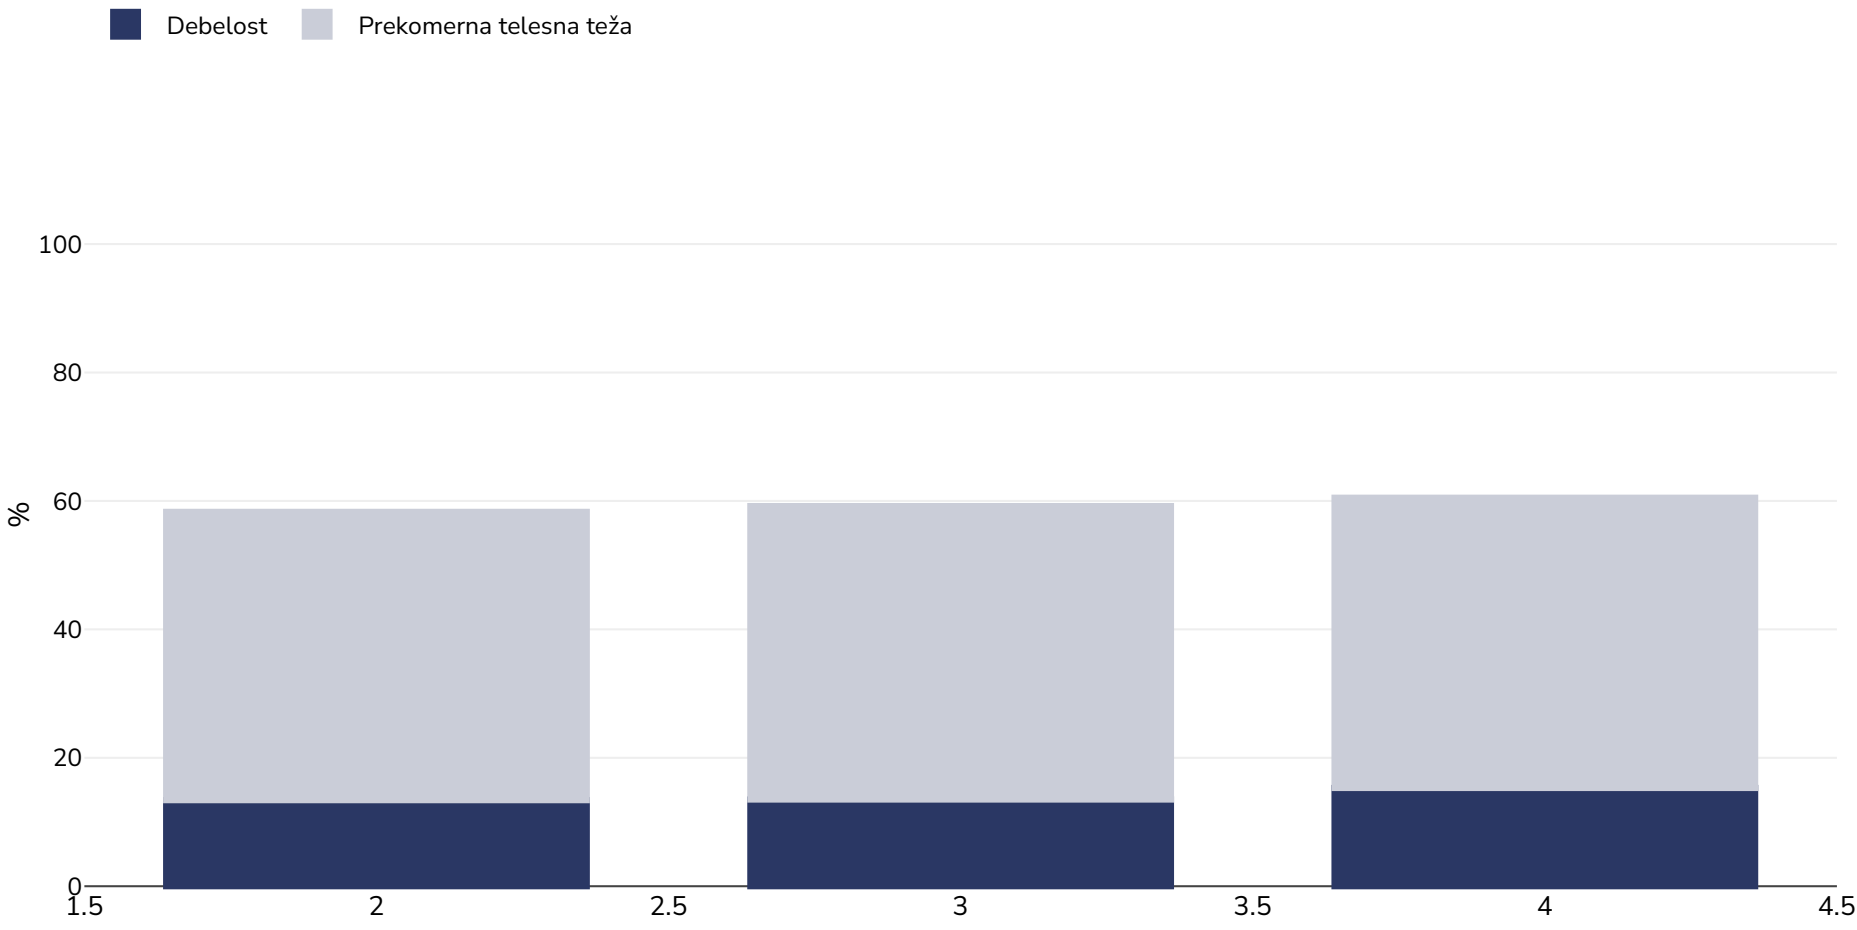

Norveška: Overweight/obesity by socio-economic group

Moški, 2014

Vrsta ankete: Samoprijavljeni

Starost: 18+

Zajeto območje: Na državni ravni

Literatura: 2014 Eurostat - Socio economic - http://appsso.eurostat.ec.europa.eu/nui/show.do?dataset=hlth_ehis_bm1i&lang=en (last accessed 25.08.20)

Opombe (na voljo samo v angleščini): 1st Quintile (lowest income), 5th Quintile (highest income) Please note where data = zero, there were insufficient data.
 Če ni navedeno drugače, se prekomerna teža nanaša na ITM med 25 kg in 29,9 kg/m², debelost pa na ITM, višji od 30 kg/m².