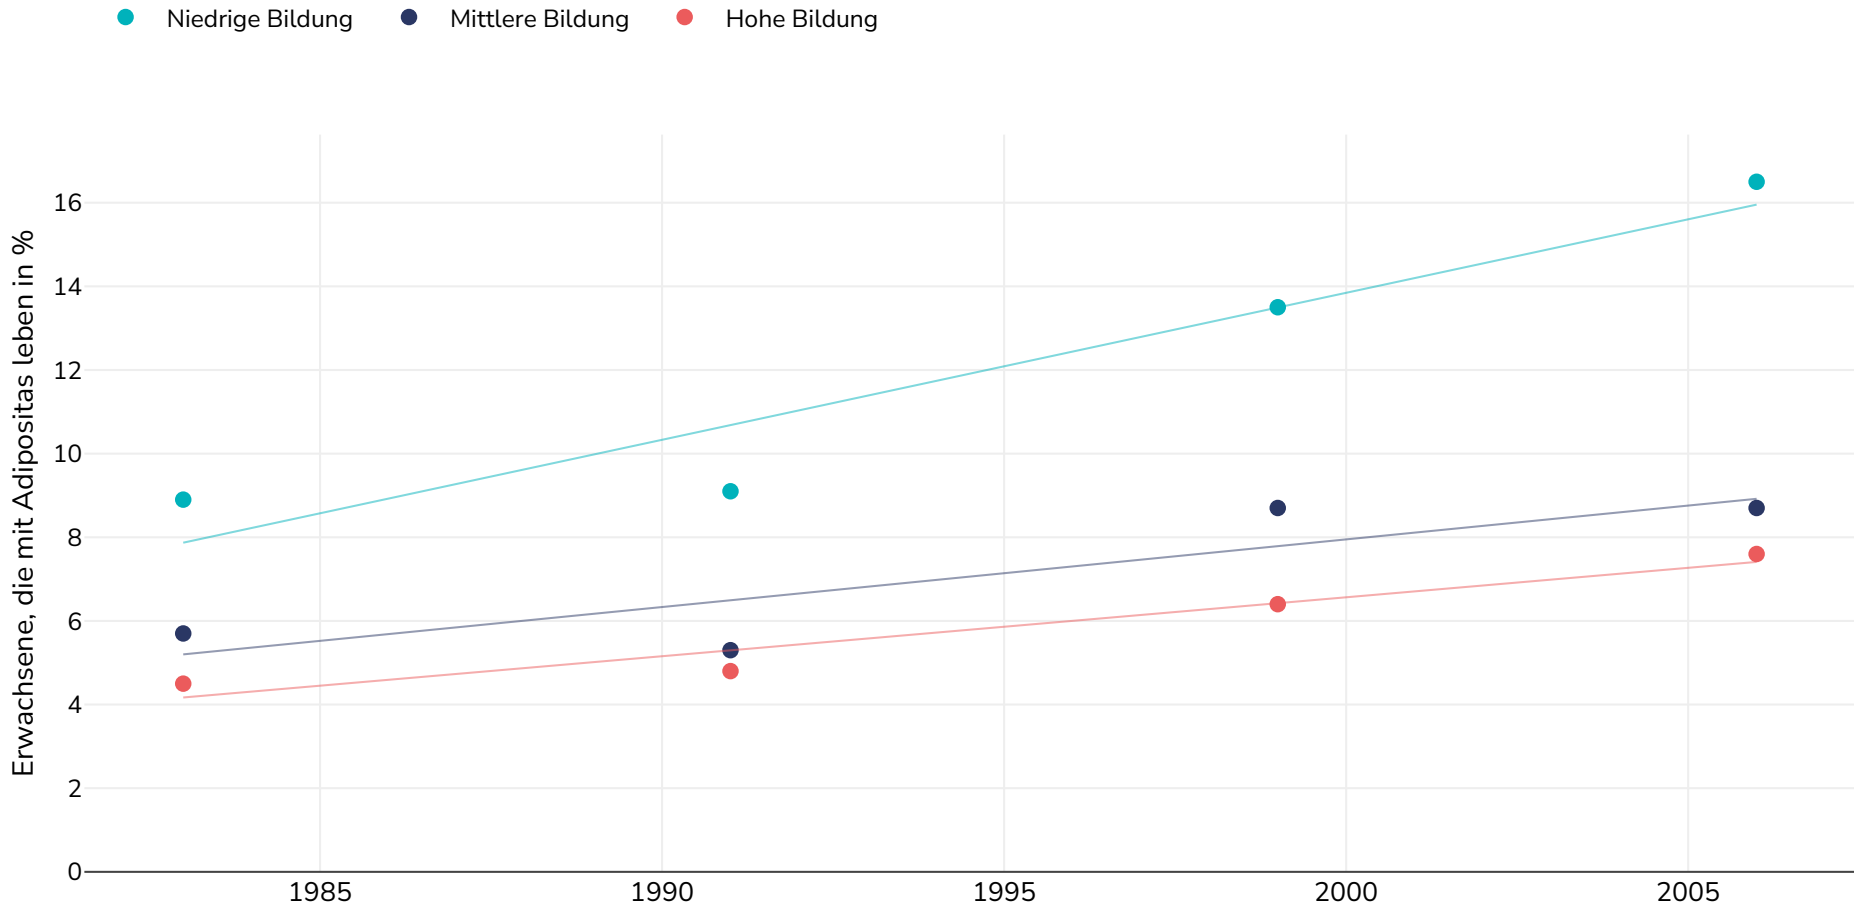

# Österreich: Adults living with obesity by education 1983-2007

## Männer

Umfragetyp: Selbst berichtet

Referenzen: For full details of references visit <https://data.worldobesity.org/>

Für die Erhebung dieser Daten wurden möglicherweise unterschiedliche Methoden verwendet, weshalb die Daten aus verschiedenen Erhebungen möglicherweise nicht genau vergleichbar sind. Bitte erkundigen Sie sich bei den ursprünglichen Datenquellen über die verwendeten Methoden