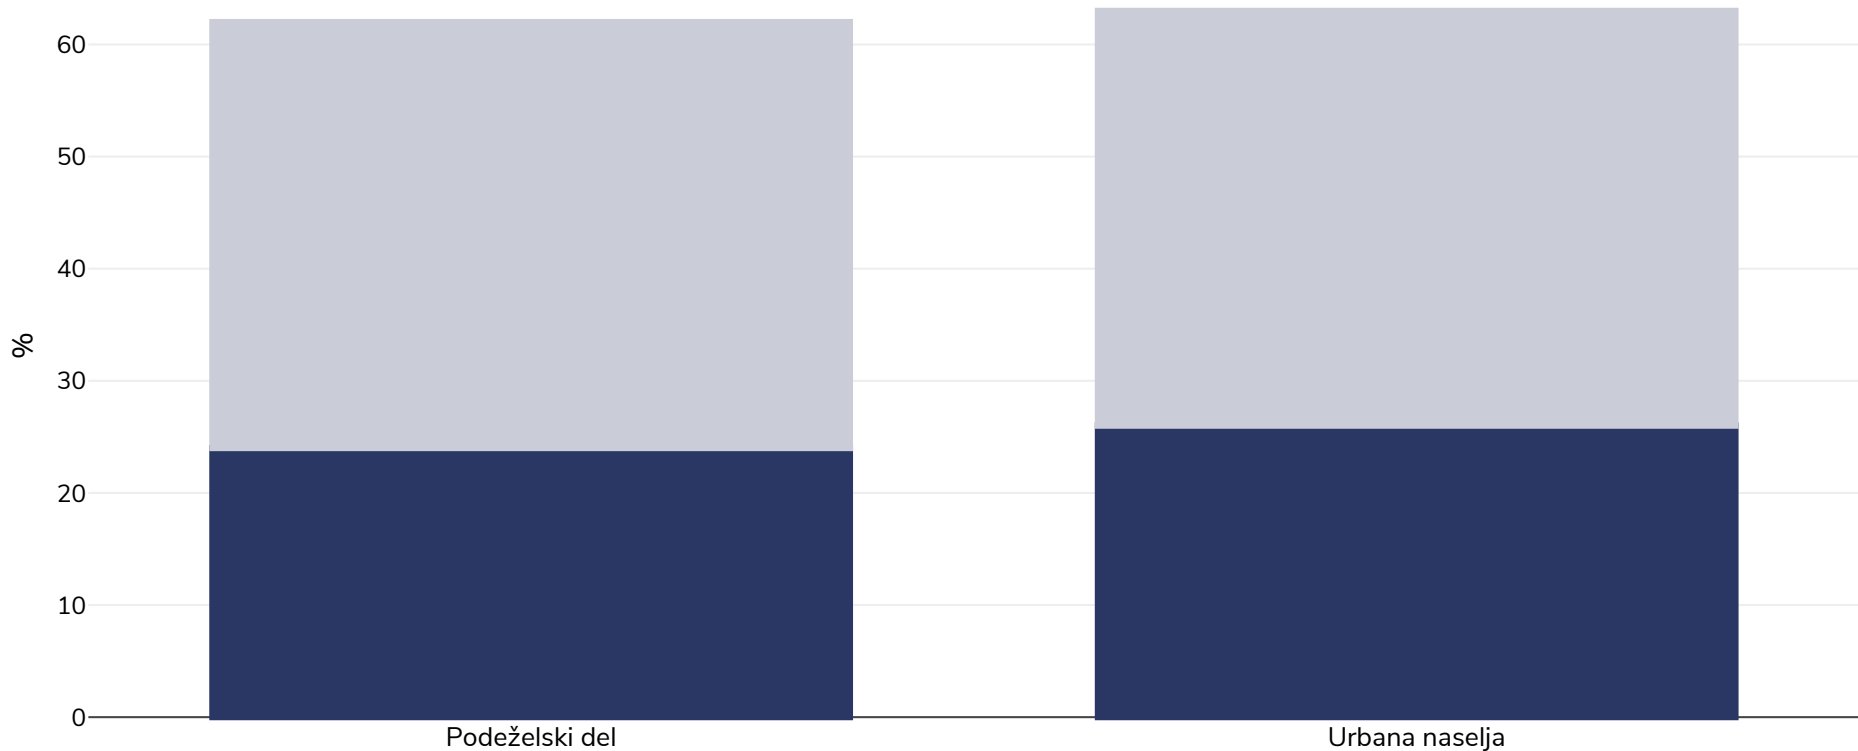

Severna Irska: Overweight/obesity by region

Odrasli, 2012-2013

■ Debelost ■ Prekomerna telesna teža

| | |
|-----------------|--|
| Vrsta ankete: | Izmerjeni |
| Starost: | 16+ |
| Obseg vzorcev: | 3280 |
| Zajeto območje: | Na državni ravni |
| Literatura: | Health Survey Northern Ireland: http://www.dhsspsni.gov.uk/index/statistics/lcb/obesity-and-diet.htm (last accessed 18 June 2015) |

Če ni navedeno drugače, se prekomerna teža nanaša na ITM med 25 kg in 29,9 kg/m², debelost pa na ITM, višji od 30 kg/m².