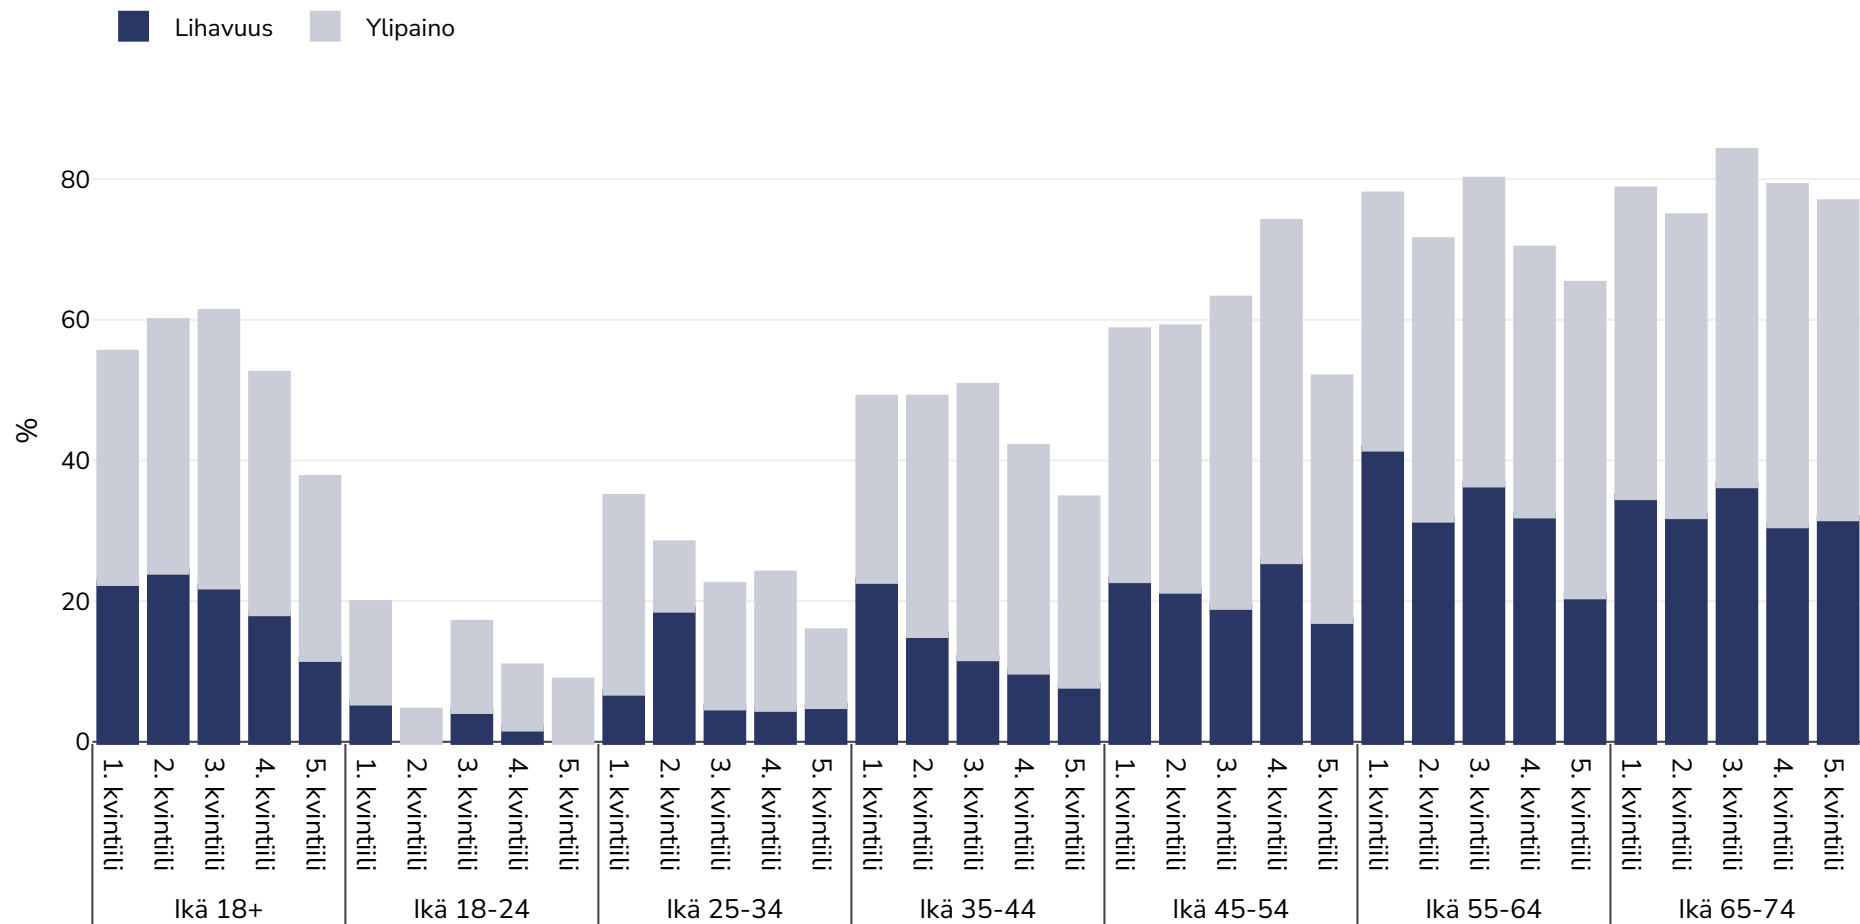

Liettua: Overweight/obesity by age and socio-economic group

Naiset, 2014

Tutkimustyyppi:

Itse ilmoitettu

Peittoalue:

Kansallinen

Viitteet:

Eurostat http://appsso.eurostat.ec.europa.eu/nui/show.do?dataset=hlth_ehis_bm1i&lang=en (last accessed 25.08.20)

Ellei toisin mainita, ylipaino viittaa kehon painoindeksiin 25–29,9 kg/m², lihavuus viittaa yli 30 kg/m²:n painoindeksiin.