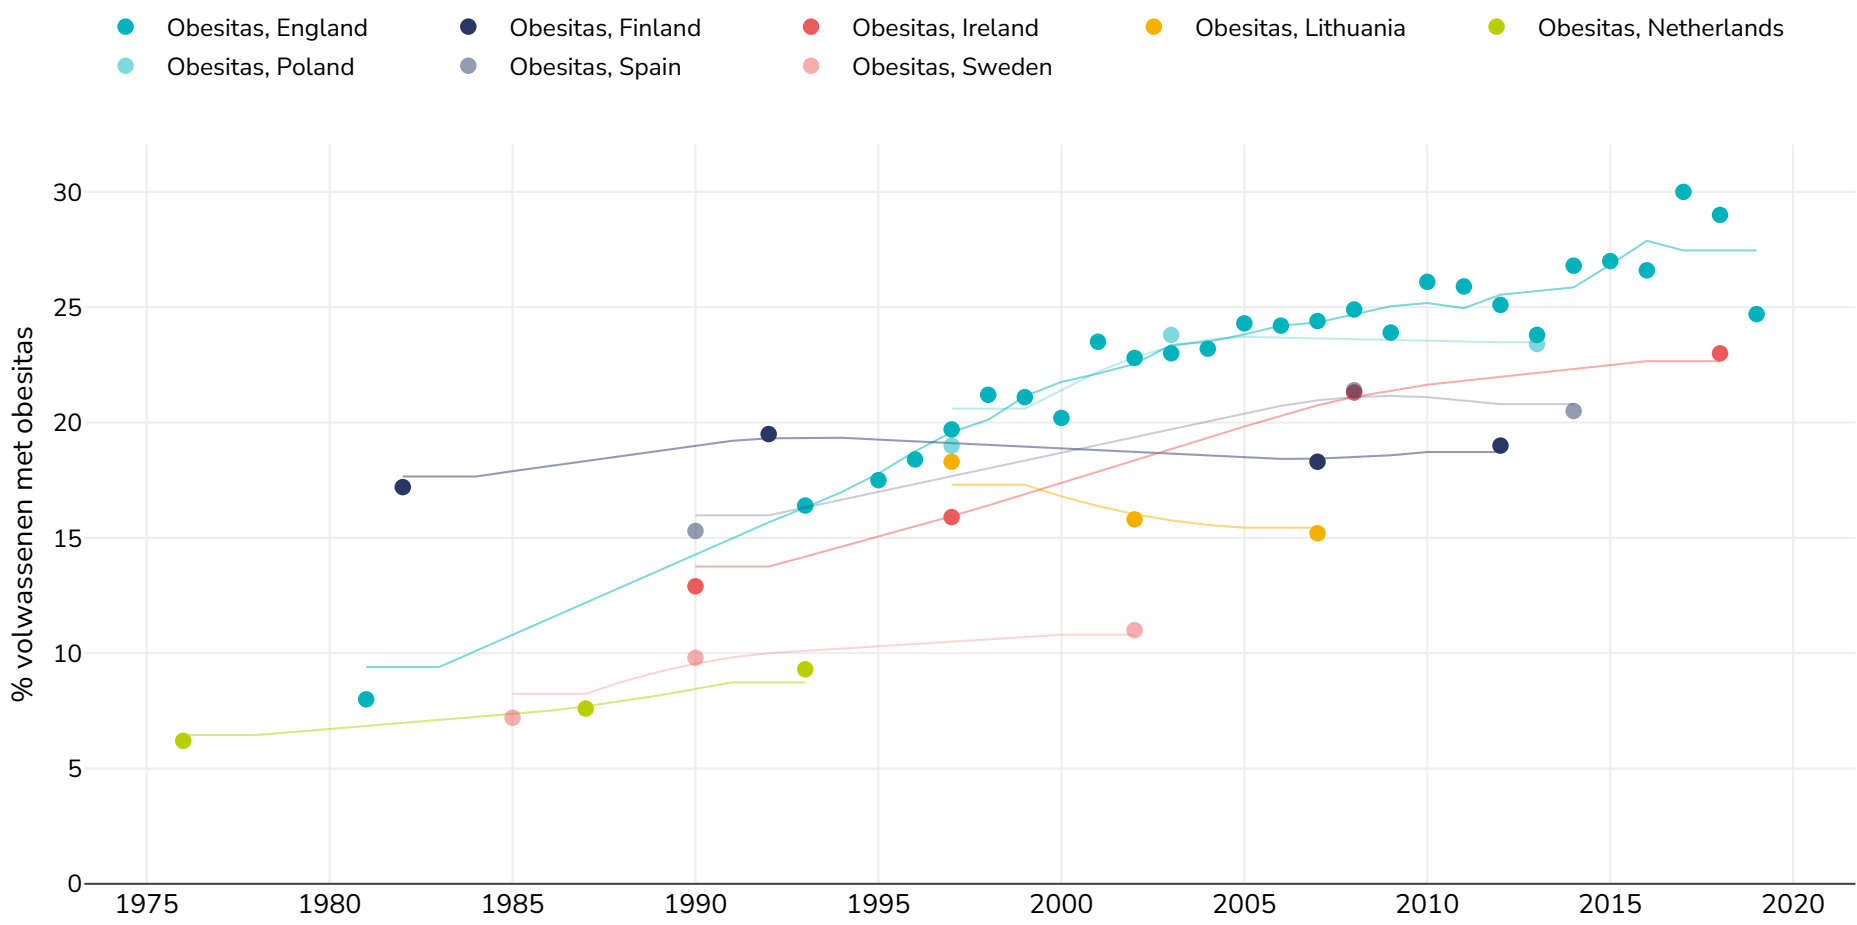

Zweden: % volwassenen met obesitas, geselecteerde landen, 1976-2019

Vrouwen

Referenties: For full details of references visit <https://data.worldobesity.org/>

Er kunnen verschillende methoden zijn gebruikt om deze gegevens te verzamelen en daarom zijn gegevens uit verschillende onderzoeken mogelijk niet strikt vergelijkbaar. Raadpleeg de originele gegevensbronnen voor de gebruikte methoden