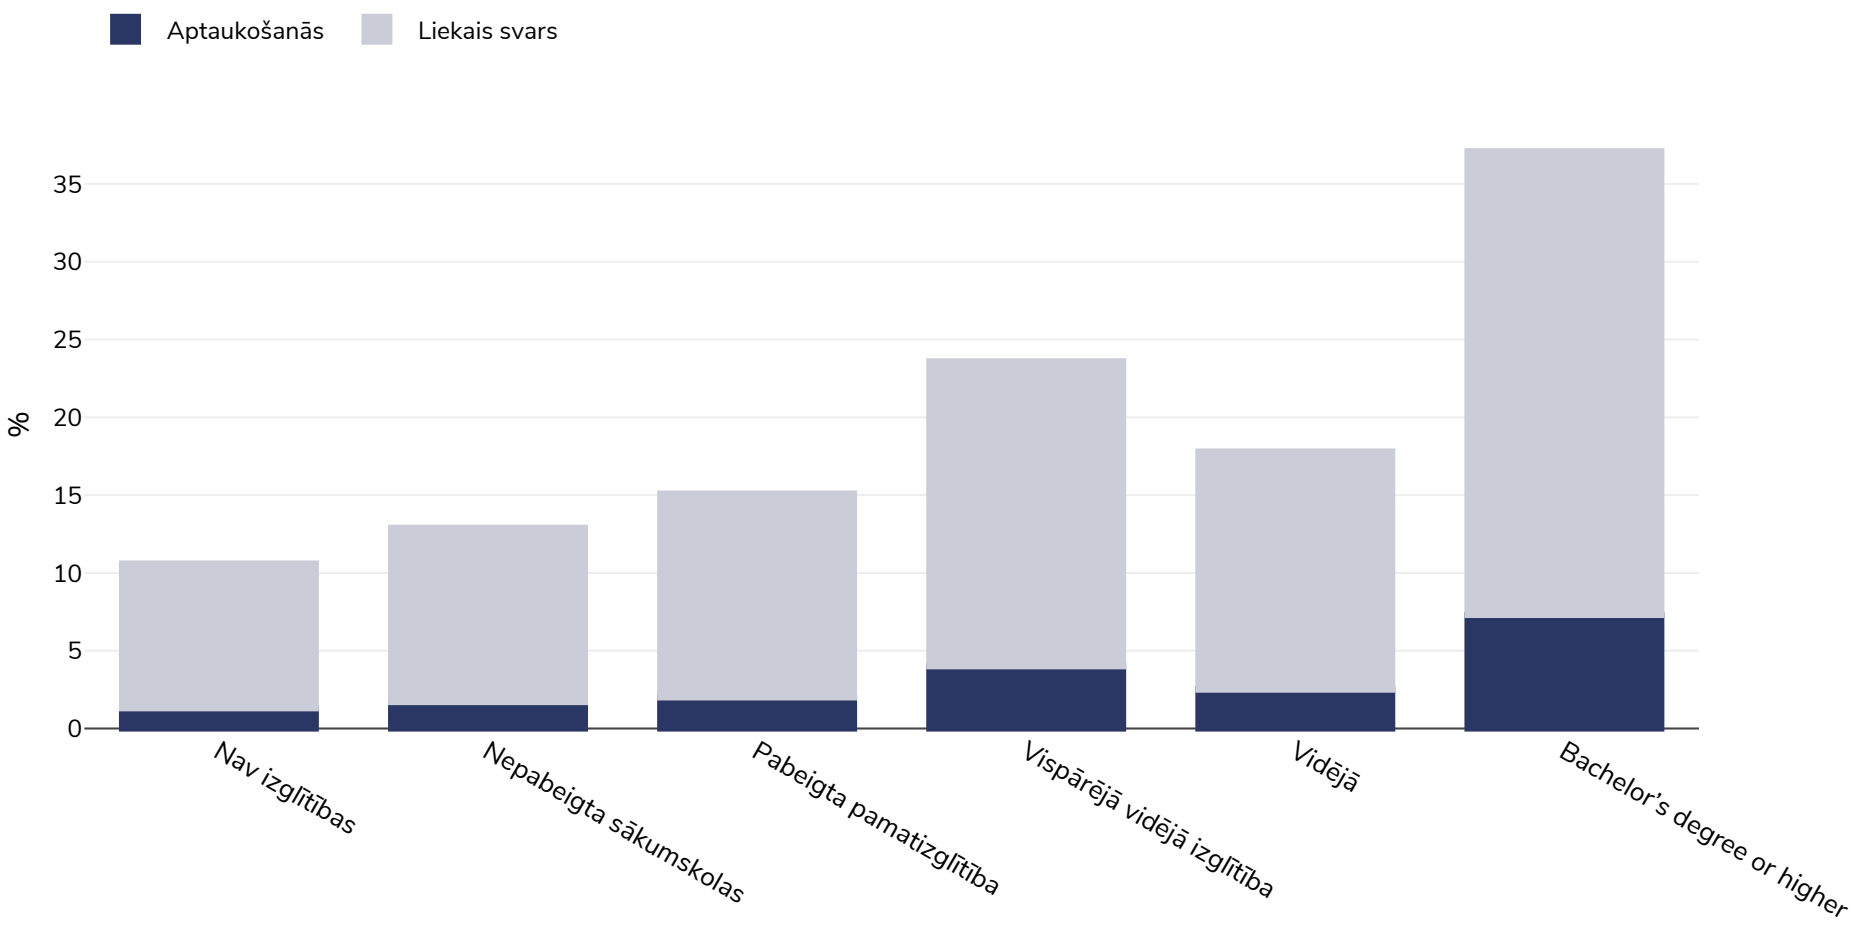

Indonēzija: Overweight/obesity by education

Vīrieši, 2013

Apsekojuma veids:	Mērītā vērtība
Vecums:	18+
Izlases lielums:	649549
Aptvertā teritorija:	Valsts
Atsauces:	Risikesdas 2013. Reanalysis: Atmarita, National Institute of Health Research and Development/NIHRD, MOH of Indonesia.
Piezīmes (pieejamas tikai angļu valodā):	Indonesian cut off's also available

Ja nav norādīts citādi, liekais svars attiecas uz ĶMI no 25 kg līdz 29,9 kg/m², aptaukošanās attiecas uz ĶMI, kas lielāks par 30 kg/m².