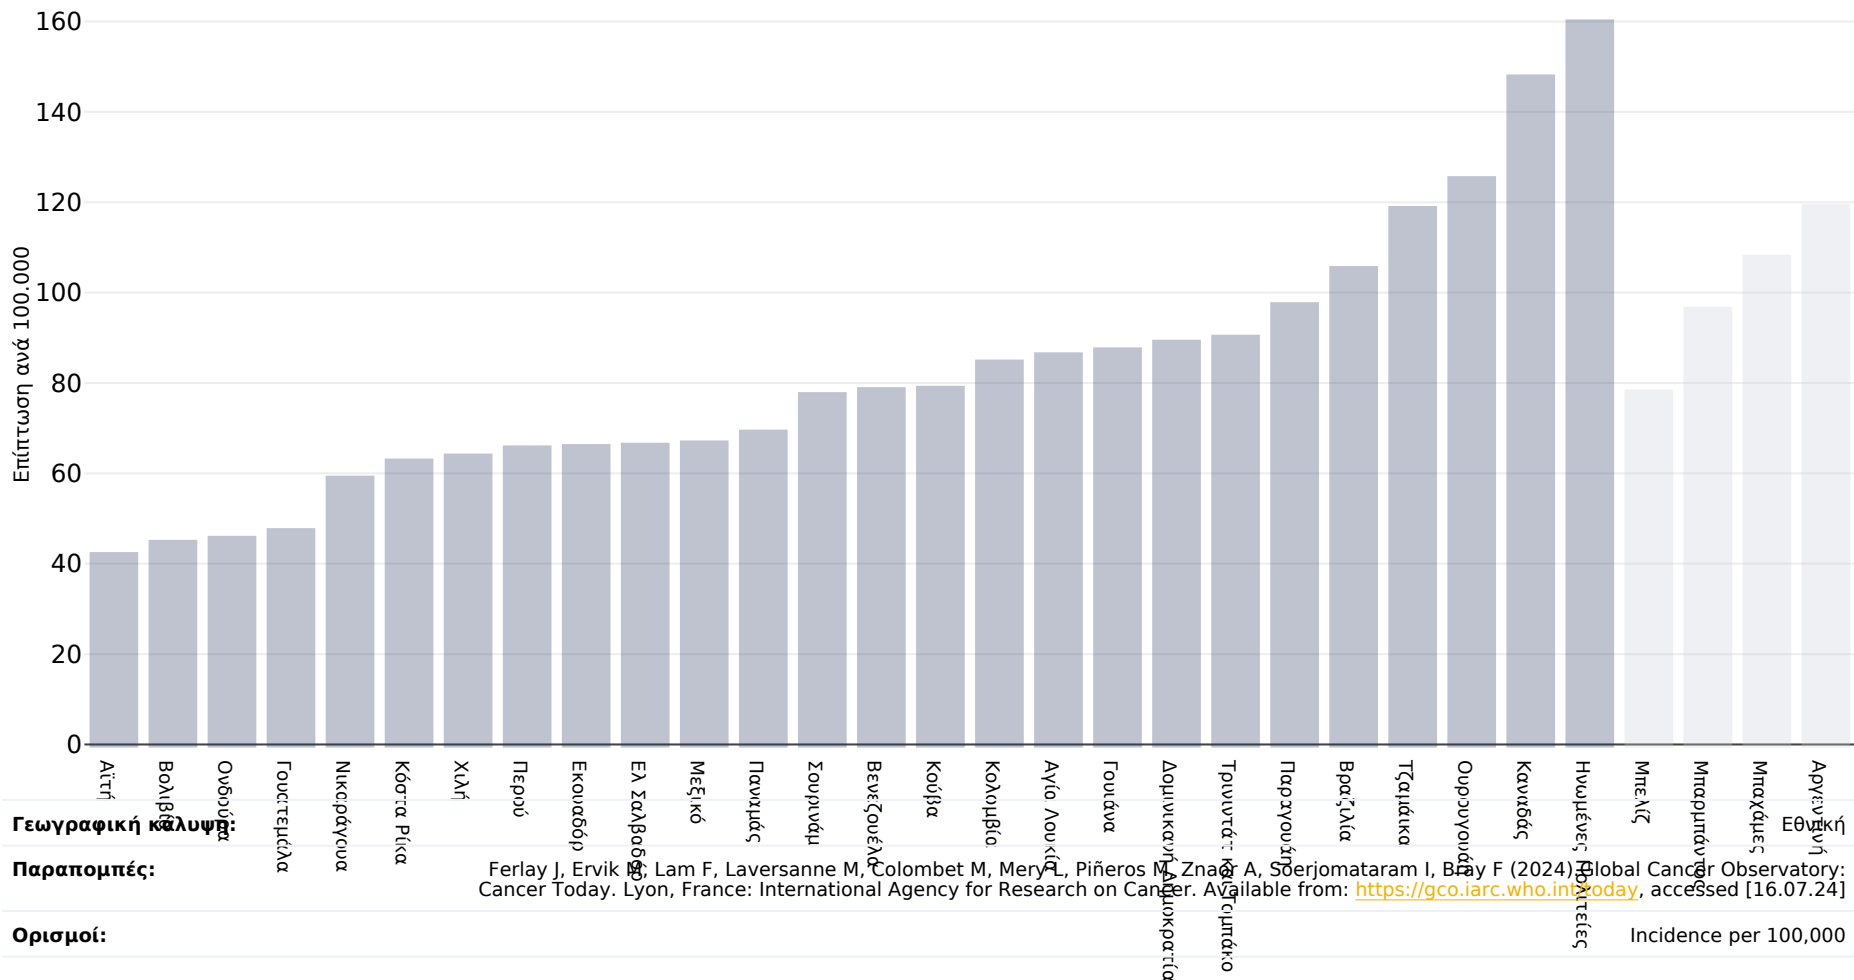

Π.Ο.Υ. - Περιφέρεια Αμερικής (ηπείρου): Breast cancer

Γυναίκες, 2022

■ Ηλικία 20 ■ Ηλικία 20+

Γεωγραφική κατανομή

Παραπομπές: Ferlay J, Ervik I, Lam F, Laversanne M, Colombet M, Mery L, Piñeros M, Znaor A, Soerjomataram I, Bray F (2024) Global Cancer Observatory: Cancer Today. Lyon, France: International Agency for Research on Cancer. Available from: <https://gco.iarc.who.int/today>, accessed [16.07.24]

Ορισμοί: Incidence per 100,000