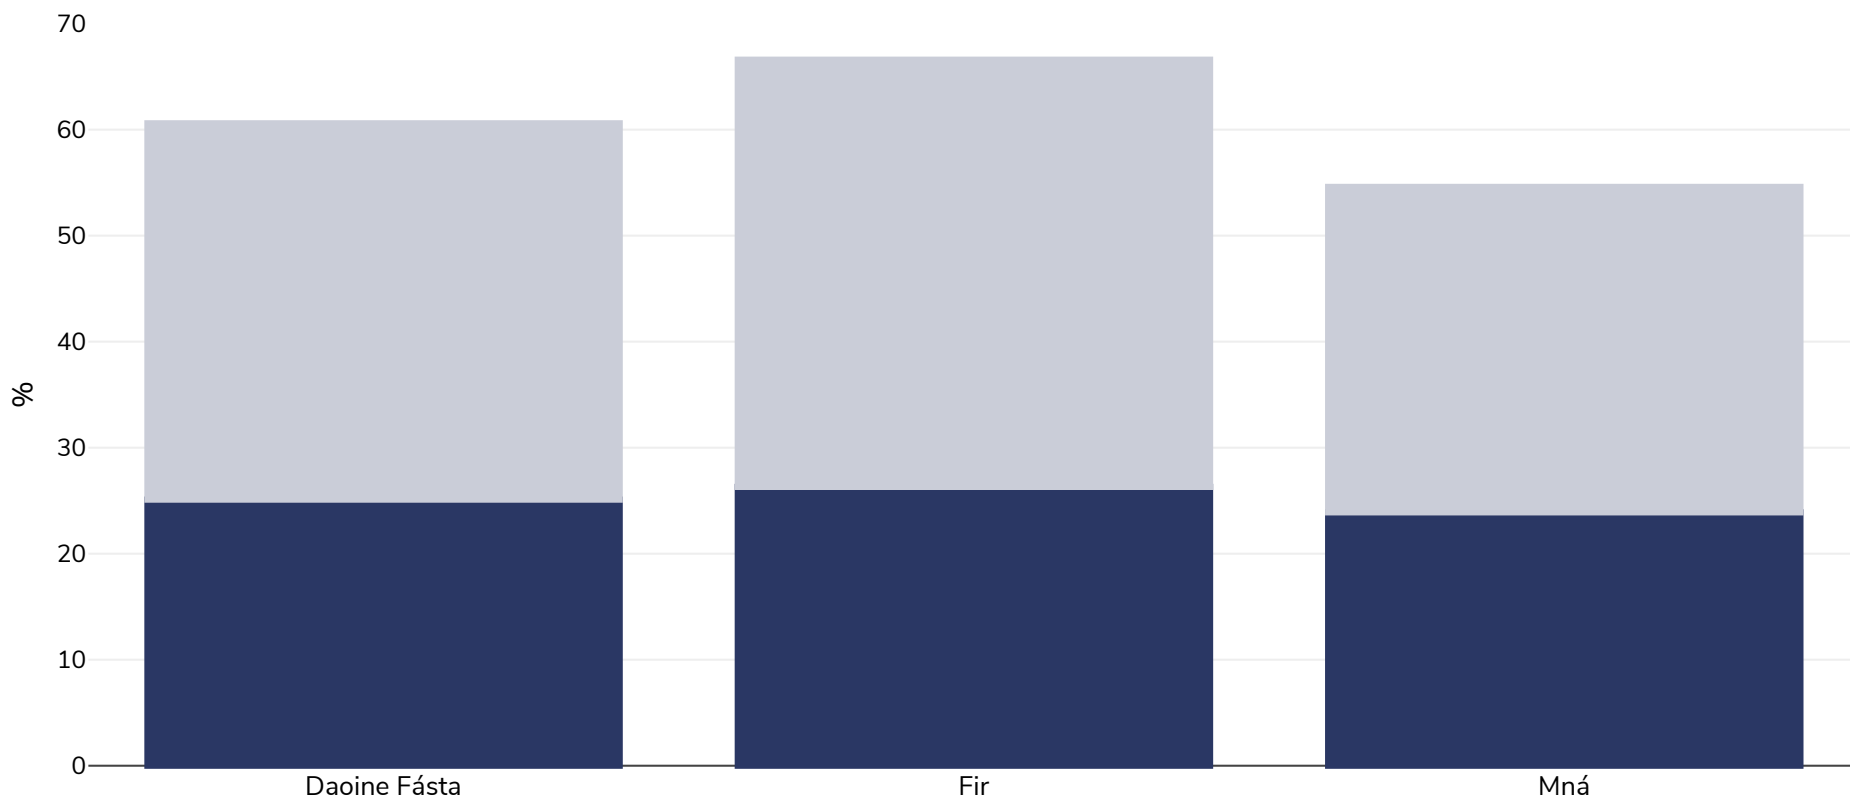

An Bhreatain Bheag: Leitheadúlacht murtail

Daoine Fásta, 2019-2020

■ Murtall ■ Rómheáchan

Cineál an tsuirbhé:	Féintuairiscithe
Aois:	16+
Samplamhéid:	5786
Ceantar Clúdaithe:	Náisiúnta
Tagairtí:	National Health Survey for Wales 2019-20. https://statswales.gov.wales/Catalogue/National-Survey-for-Wales/Population-Health/Adult-Lifestyles (last accessed 30.09.20)

Mura gcuirtear a mhalairt in iúl, is ionann rómheáchan agus ICM idir 25kg agus 29.9kg/m², is ionann murtall agus ICM níos mó ná 30kg/m².