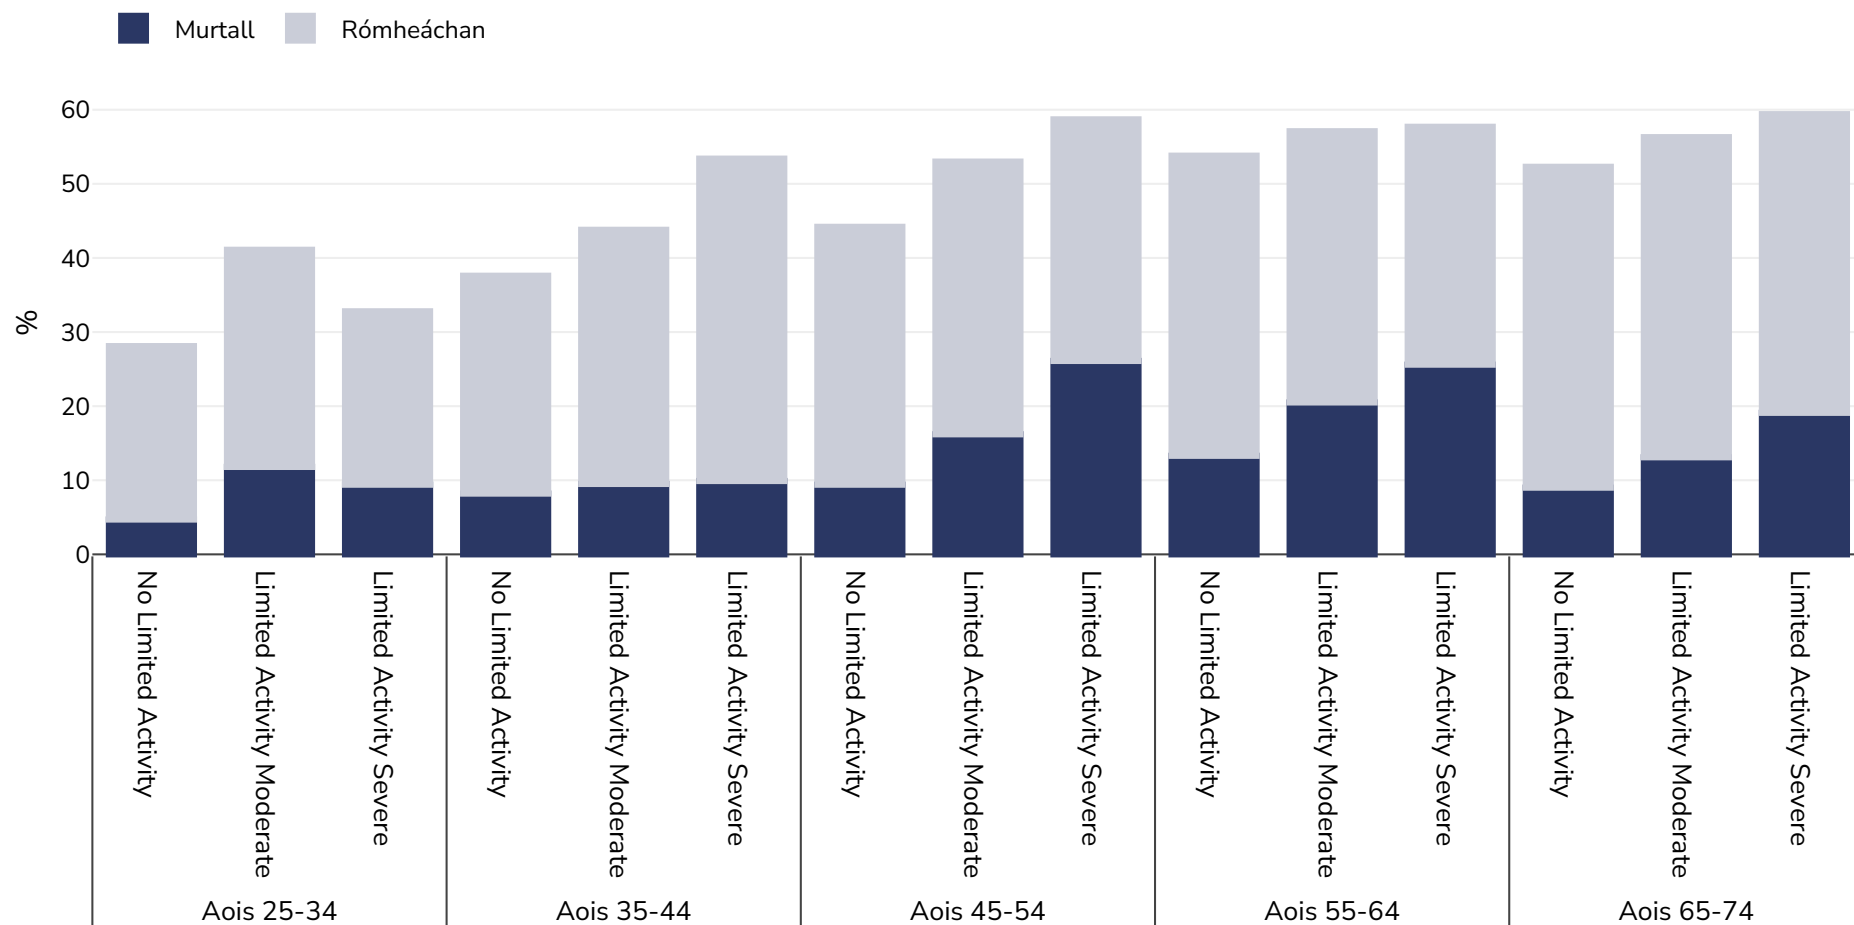

An Iodáil: Overweight/obesity by age and limited activity

Daoine Fásta, 2014

Cineál an tsuirbhé:

Féintuairiscithe

Ceantar Clúdaithe:

Náisiúnta

Tagairtí:

Eurostat 2014 available at <https://appsso.eurostat.ec.europa.eu/nui/submitViewTableAction.do> (last accessed 06.10.21)

Mura gcuirtear a mhalairt in iúl, is ionann rómheáchan agus ICM idir 25kg agus 29.9kg/m², is ionann murtall agus ICM níos mó ná 30kg/m².