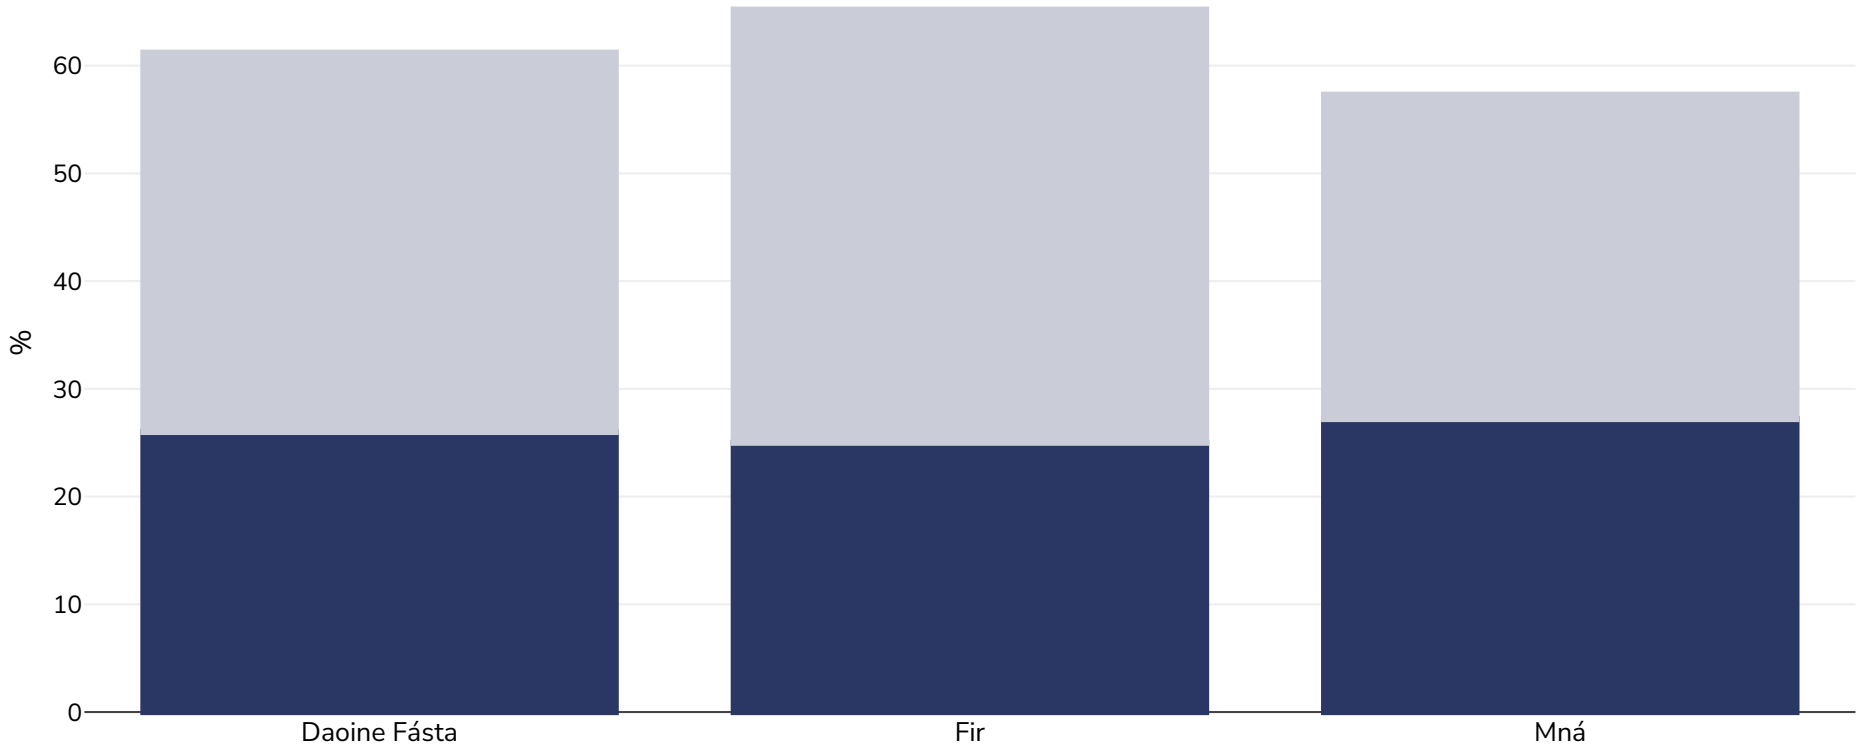

An Bhreatain Bheag: Leitheadúlacht murtail

Daoine Fásta, 2022-2023

■ Murtall ■ Rómheáchan

Cineál an tsuirbhé: Féintuairiscithe

Aois: 16+

Ceantar Clúdaithe: Náisiúnta

Tagairtí: National Survey for Wales 2022-2023. Available at <https://www.gov.wales/national-survey-wales-april-2022-march-2023> (last accessed 06.11.23)

Mura gcuirtear a mhalairt in iúl, is ionann rómheáchan agus ICM idir 25kg agus 29.9kg/m², is ionann murtall agus ICM níos mó ná 30kg/m².